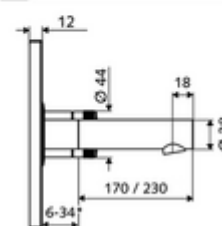

cikkszám: 01 931 06 99

LINUS W-E-M vakolat alatti csaptelep Kevert víz

WBW-E-M falsík alatti Masterboxhoz. Infravörös szenzor által vezérelt. Hálózati működtetés. A SCHELL vízmenedzsmment rendszerrel történő hálózatra kapcsoláshoz alkalmas. SCHELL Single Control SSC rendszeren keresztül paraméterezhető.

* In Abhängigkeit der SCHELL Unterputz-Masterbox

Kiszerezés

- Előlap infravörös szenzorablakkal
  - Kevertvízes működtető gomb átvezetőhüvellyel
- Szerelőkeret infravörös szenzoros elektronikával, programozható
- Falsík alatti hálózati egység 9 VDC, 100 - 240 VAC, 50 - 60 Hz
- Fali kifolyó perlátorral (lopásbiztos)
- Rögzítő alkatrészek

Technikai adatok

- Állíthatóság az SWS/ SSC rendszereken keresztül
  - Szenzor hatótávolsága (rövid / közepes / hosszú)
  - Programozás a szenzorablakon keresztül (ki / be)
  - Max. működési idő (1 - 360 mp)
  - Utólagos működési idő (0,6 - 60 mp)
  - Pangó víz elleni öblítés (ki / 5 - 600 mp, 1 - 240 óránként az utolsó öblítés után / 1 - 240 óránként)
  - Folyamatos öblítés termikus fertőtlenítéshez, forrázás elleni védelemmel (ki / 15 - 600 mp)
  - Tartós átfolyás (ki / 15 - 600 mp)
  - Energiatakarékos üzemmód (ki / 1 - 254 óránként az utolsó használat után)
  - Takarítás stop (ki / 60 - 360 mp)
- Állíthatóság közelítő reflexszel
  - Szenzor hatótávolsága (rövid / közepes / hosszú)
  - Pangó víz elleni öblítés (ki / 30 mp, 24 óránként az utolsó öblítés után / 24 óránként)
  - Folyamatos öblítés termikus fertőtlenítéshez, forrázás elleni védelemmel (ki / 300 mp / 120 mp)
  - Takarítás stop (ki / 60 mp)
- Átfolyás: átfolyási mennyiség, nyomástól független, max.: 5 l/min
- víznyomás: 1,0 - 5,0 bar
- max. nyugalmi nyomás: 8 bar
- Max. üzemi hőmérséklet: 70 °C (80 °C termikus fertőtlenítéshez)
- Alapanyag: Kifolyó Sárgaréz, az ivóvízről szóló német rendeletnek megfelelően; Működtetés Sárgaréz; Előlap Sárgaréz
- Felület: Kifolyó Króm; Működtetés Króm; Előlap Króm
- Kifolyó: k 110 mm
- Az előlap méretei: s 188 mm x m 180 mm x m 12 mm

Szállítási adatok

- súly: 2,07 kg/Darab
- csomagolási egység: 1

Szükséges alkatrészek

WBW-E-M vakolat alatti Masterbox

Cikkszám.: 01 946 00 99