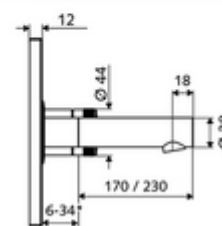

* In Abhängigkeit der SCHELL Unterputz-Masterbox

Kiszerezés

- Előlap infravörös szenzorablakkal
 - Kevertvízes működtető gomb átvezetőhüvellyel
- Szerelőkeret infravörös szenzoros elektronikával, programozható
- Falsík alatti hálózati egység 9 VDC, 100 - 240 VAC, 50 - 60 Hz
- Fali kifolyó perlátorral (lopásbiztos)
- Rögzítő alkatrészek

Technikai adatok

- Állíthatóság az SWS/ SSC rendszereken keresztül
 - Szenzor hatótávolsága (rövid / közepes / hosszú)
 - Programozás a szenzorablakon keresztül (ki / be)
 - Max. működési idő (1 - 360 mp)
 - Utólagos működési idő (0,6 - 60 mp)
 - Pangó víz elleni öblítés (ki / 5 - 600 mp, 1 - 240 óránként az utolsó öblítés után / 1 - 240 óránként)
 - Folyamatos öblítés termikus fertőtlenítéshez, forrázás elleni védelemmel (ki / 15 - 600 mp)
 - Tartós átfolyás (ki / 15 - 600 mp)
 - Energiatakarékos üzemmód (ki / 1 - 254 óránként az utolsó használat után)
 - Takarítás stop (ki / 60 - 360 mp)
- Állíthatóság közelítő reflexszel
 - Szenzor hatótávolsága (rövid / közepes / hosszú)
 - Pangó víz elleni öblítés (ki / 30 mp, 24 óránként az utolsó öblítés után / 24 óránként)
 - Folyamatos öblítés termikus fertőtlenítéshez, forrázás elleni védelemmel (ki / 300 mp / 120 mp)
 - Takarítás stop (ki / 60 mp)
- Átfolyás: átfolyási mennyiség, nyomástól független, max.: 5 l/min
- víznyomás: 1,0 - 5,0 bar
- max. nyugalmi nyomás: 8 bar
- Max. üzemi hőmérséklet: 70 °C (80 °C termikus fertőtlenítéshez)
- Alapanyag: Kifolyó Sárgaréz, az ivóvízről szóló német rendeletnek megfelelően; Működtetés Sárgaréz; Előlap Sárgaréz
- Felület: Kifolyó Króm; Működtetés Króm; Előlap Króm
- Kifolyó: k 170 mm
- Az előlap méretei: s 188 mm x m 180 mm x m 12 mm