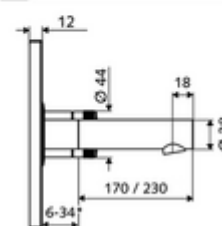

cikkszám: 01 932 06 99

LINUS W-E-M vakolat alatti csaptelep Kevert víz

WBW-E-M falsík alatti Masterboxhoz. Infravörös szenzor által vezérelt. Hálózati működtetés. A SCHELL vízmenedzsmment rendszerrel történő hálózatra kapcsoláshoz alkalmas. SCHELL Single Control SSC rendszeren keresztül paraméterezhető.

* In Abhängigkeit der SCHELL Unterputz-Masterbox

Kiszerezés

- Előlap infravörös szenzorablakkal
  - Kevertvízes működtető gomb átvezetőhüvellyel
- Szerelőkeret infravörös szenzoros elektronikával, programozható
- Falsík alatti hálózati egység 9 VDC, 100 - 240 VAC, 50 - 60 Hz
- Fali kifolyó perlátorral (lopásbiztos)
- Rögzítő alkatrészek

Technikai adatok

- Állíthatóság az SWS/ SSC rendszereken keresztül
  - Szenzor hatótávolsága (rövid / közepes / hosszú)
  - Programozás a szenzorablakon keresztül (ki / be)
  - Max. működési idő (1 - 360 mp)
  - Utólagos működési idő (0,6 - 60 mp)
  - Pangó víz elleni öblítés (ki / 5 - 600 mp, 1 - 240 óránként az utolsó öblítés után / 1 - 240 óránként)
  - Folyamatos öblítés termikus fertőtlenítéshez, forrázás elleni védelemmel (ki / 15 - 600 mp)
  - Tartós átfolyás (ki / 15 - 600 mp)
  - Energiatakarékos üzemmód (ki / 1 - 254 óránként az utolsó használat után)
  - Takarítás stop (ki / 60 - 360 mp)
- Állíthatóság közelítő reflexszel
  - Szenzor hatótávolsága (rövid / közepes / hosszú)
  - Pangó víz elleni öblítés (ki / 30 mp, 24 óránként az utolsó öblítés után / 24 óránként)
  - Folyamatos öblítés termikus fertőtlenítéshez, forrázás elleni védelemmel (ki / 300 mp / 120 mp)
  - Takarítás stop (ki / 60 mp)
- Átfolyás: átfolyási mennyiség, nyomástól független, max.: 5 l/min
- víznyomás: 1,0 - 5,0 bar
- max. nyugalmi nyomás: 8 bar
- Max. üzemi hőmérséklet: 70 °C (80 °C termikus fertőtlenítéshez)
- Alapanyag: Kifolyó Sárgaréz, az ivóvízről szóló német rendeletnek megfelelően; Működtetés Sárgaréz; Előlap Sárgaréz
- Felület: Kifolyó Króm; Működtetés Króm; Előlap Króm
- Kifolyó: k 170 mm
- Az előlap méretei: s 188 mm x m 180 mm x m 12 mm

Szállítási adatok

- súly: 2,03 kg/Darab
- csomagolási egység: 1

Szükséges alkatrészek

WBW-E-M vakolat alatti Masterbox

Cikkszám.: 01 946 00 99