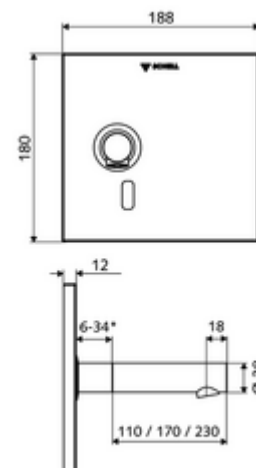

* In Abhängigkeit der SCHELL Unterputz-Masterbox

Kiszerezés

- Előlap infravörös szenzorablakkal
- Szerelőkeret infravörös szenzoros elektronikával, programozható
- 6 V-os elemtartó, IP 65 védelmi osztály
- 4x AA 1,5 V-os alkáli elem
- Fali kifolyó perlátorral (lopásbiztos)
- Rögzítő alkatrészek