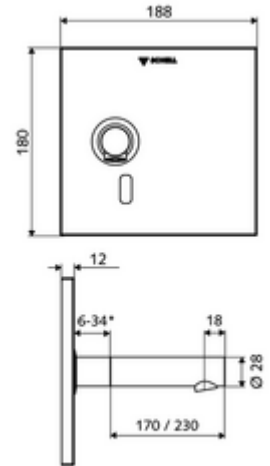

### Szállítási adatok

- súly: 1,84 kg/Darab
- csomagolási egység: 1

\* In Abhängigkeit der SCHELL Unterputz-Masterbox