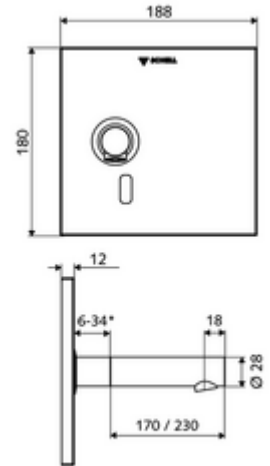

Szállítási adatok

- súly: 1,84 kg/Darab
- csomagolási egység: 1

* In Abhängigkeit der SCHELL Unterputz-Masterbox

Szükséges alkatrészek

WBW-E-V vakolat alatti Masterbox

Cikkszám.: 01 947 00 99

Ajánlott alkatrészek