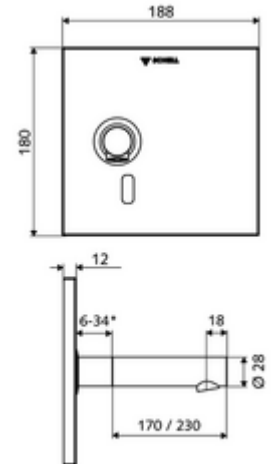

Szállítási adatok

- súly: 2,01 kg/Darab
- csomagolási egység: 1

* In Abhängigkeit der SCHELL Unterputz-Masterbox

Szükséges alkatrészek

WBW-E-V vakolat alatti Masterbox

Cikkszám.: 01 947 00 99

Ajánlott alkatrészek