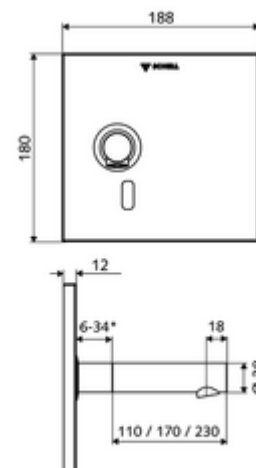

* In Abhängigkeit der SCHELL Unterputz-Masterbox

Kiszzerelés

- Előlap infravörös szenzorablakkal
- Szerelőkeret infravörös szenzoros elektronikával, programozható
- 6 V-os elemtartó, IP 65 védelmi osztály
- 4x AA 1,5 V-os alkáli elem
- Fali kifolyó perlátorral (lopásbiztos)
- Rögzítő alkatrészek