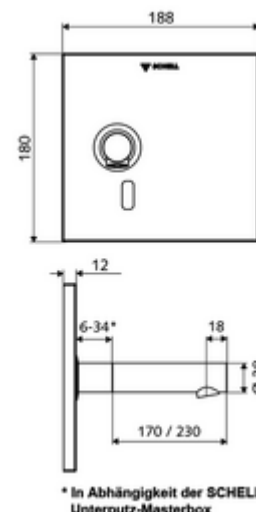

Technikai adatok

- Állíthatóság az SWS/ SSC rendszereken keresztül
  - Szenzor hatótávolsága (rövid / közepes / hosszú)
  - Programozás a szenzorablakon keresztül (ki / be)
  - Max. működési idő (1 - 360 mp)
  - Utólagos működési idő (0,6 - 60 mp)
  - Pangó víz elleni öblítés (ki / 5 - 600 mp, 1 - 240 óránként az utolsó öblítés után / 1 - 240 óránként)
  - Folyamatos öblítés termikus fertőtlenítéshez, forrázás elleni védelemmel (ki / 15 - 600 mp)
  - Tartós átfolyás (ki / 15 - 600 mp)
  - Energiatakarékos üzemmód (ki / 1 - 254 óránként az utolsó használat után)
  - Takarítás stop (ki / 60 - 360 mp)
- Állíthatóság közelítő reflexszel
  - Szenzor hatótávolsága (rövid / közepes / hosszú)
  - Pangó víz elleni öblítés (ki / 30 mp, 24 óránként az utolsó öblítés után / 24 óránként)
  - Folyamatos öblítés termikus fertőtlenítéshez, forrázás elleni védelemmel (ki / 300 mp / 120 mp)
  - Takarítás stop (ki / 60 mp)
- Átfolyás: átfolyási mennyiség, nyomástól független, max.: 5 l/min
- víznyomás: 1,0 - 5,0 bar
- max. nyugalmi nyomás: 8 bar
- Max. üzemi hőmérséklet: 70 °C (80 °C termikus fertőtlenítéshez)
- Alapanyag: Kifolyó Sárgaréz, az ivóvízről szóló német rendeletnek megfelelően; Előlap Rozsdamentes acél
- Felület: Kifolyó Króm; Előlap Szálcsiszolt rozsdamentes acél
- Kifolyó: k 110 mm
- Az előlap méretei: s 188 mm x m 180 mm x m 12 mm

Szállítási adatok

- súly: 1,61 kg/Darab
- csomagolási egység: 1

Szükséges alkatrészek

WBW-E-V vakolat alatti Masterbox

Cikkszám.: 01 947 00 99