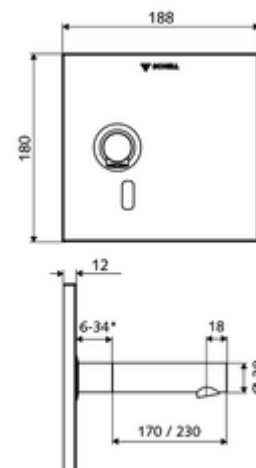

Szállítási adatok

- súly: 1,78 kg/Darab
- csomagolási egység: 1

* In Abhängigkeit der SCHELL Unterputz-Masterbox

Szükséges alkatrészek

WBW-E-V vakolat alatti Masterbox

Cikkszám.: 01 947 00 99

Ajánlott alkatrészek