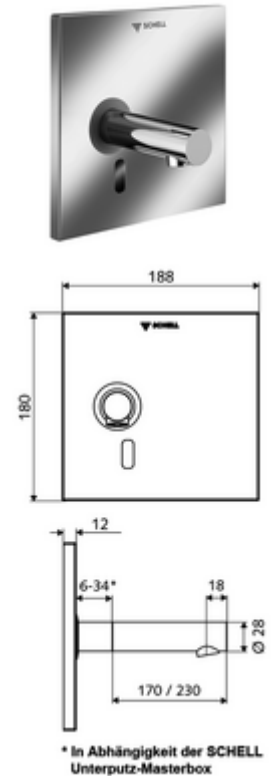

Technikai adatok

- Állíthatóság az SWS/ SSC rendszereken keresztül
  - Szenzor hatótávolsága (rövid / közepes / hosszú)
  - Programozás a szenzorablakon keresztül (ki / be)
  - Max. működési idő (1 - 360 mp)
  - Utólagos működési idő (0,6 - 60 mp)
  - Pangó víz elleni öblítés (ki / 5 - 600 mp, 1 - 240 óránként az utolsó öblítés után / 1 - 240 óránként)
  - Folyamatos öblítés termikus fertőtlenítéshez, forrázás elleni védelemmel (ki / 15 - 600 mp)
  - Tartós átfolyás (ki / 15 - 600 mp)
  - Energiatakarékos üzemmód (ki / 1 - 254 óránként az utolsó használat után)
  - Takarítás stop (ki / 60 - 360 mp)
- Állíthatóság közelítő reflexszel
  - Szenzor hatótávolsága (rövid / közepes / hosszú)
  - Pangó víz elleni öblítés (ki / 30 mp, 24 óránként az utolsó öblítés után / 24 óránként)
  - Folyamatos öblítés termikus fertőtlenítéshez, forrázás elleni védelemmel (ki / 300 mp / 120 mp)
  - Takarítás stop (ki / 60 mp)
- Átfolyás: átfolyási mennyiség, nyomástól független, max.: 5 l/min
- víznyomás: 1,0 - 5,0 bar
- max. nyugalmi nyomás: 8 bar
- Max. üzemi hőmérséklet: 70 °C (80 °C termikus fertőtlenítéshez)
- Alapanyag: Kifolyó Sárgaréz, az ivóvízről szóló német rendeletnek megfelelően; Előlap Rozsdamentes acél
- Felület: Kifolyó Króm; Előlap Szálcsiszolt rozsdamentes acél
- Kifolyó: k 170 mm
- Az előlap méretei: s 188 mm x m 180 mm x m 12 mm

Szállítási adatok

- súly: 1,78 kg/Darab
- csomagolási egység: 1

Szükséges alkatrészek

WBW-E-V vakolat alatti Masterbox

Cikkszám.: 01 947 00 99