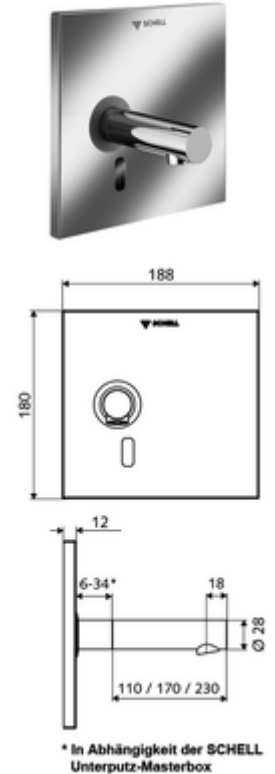

Technikai adatok

- Állíthatóság az SWS/ SSC rendszereken keresztül
  - Szenzor hatótávolsága (rövid / közepes / hosszú)
  - Programozás a szenzorablakon keresztül (ki / be)
  - Max. működési idő (1 - 360 mp)
  - Utólagos működési idő (0,6 - 60 mp)
  - Pangó víz elleni öblítés (ki / 5 - 600 mp, 1 - 240 óránként az utolsó öblítés után / 1 - 240 óránként)
  - Folyamatos öblítés termikus fertőtlenítéshez, forrázás elleni védelemmel (ki / 15 - 600 mp)
  - Tartós átfolyás (ki / 15 - 600 mp)
  - Energiatakarékos üzemmód (ki / 1 - 254 óránként az utolsó használat után)
  - Takarítás stop (ki / 60 - 360 mp)
- Állíthatóság közelítő reflexszel
  - Szenzor hatótávolsága (rövid / közepes / hosszú)
  - Pangó víz elleni öblítés (ki / 30 mp, 24 óránként az utolsó öblítés után / 24 óránként)
  - Folyamatos öblítés termikus fertőtlenítéshez, forrázás elleni védelemmel (ki / 300 mp / 120 mp)
  - Takarítás stop (ki / 60 mp)
- Átfolyás: átfolyási mennyiség, nyomástól független, max.: 5 l/min
- víznyomás: 1,0 - 5,0 bar
- max. nyugalmi nyomás: 8 bar
- Max. üzemi hőmérséklet: 70 °C (80 °C termikus fertőtlenítéshez)
- Alapanyag: Kifolyó Sárgaréz, az ivóvízről szóló német rendeletnek megfelelően; Előlap Rozsdamentes acél
- Felület: Kifolyó Króm; Előlap Szálcsiszolt rozsdamentes acél
- Kifolyó: k 170 mm
- Az előlap méretei: s 188 mm x m 180 mm x m 12 mm

Szállítási adatok

- súly: 1,78 kg/Darab
- csomagolási egység: 1

Szükséges alkatrészek

WBW-E-V vakolat alatti Masterbox

Cikkszám.: 01 947 00 99