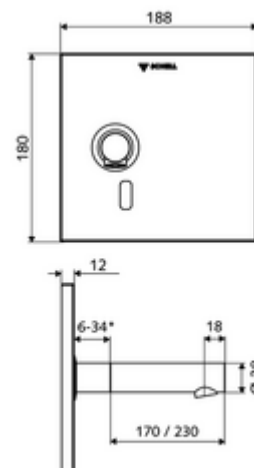

### Szállítási adatok

- súly: 2,00 kg/Darab
- csomagolási egység: 1

\* In Abhängigkeit der SCHELL Unterputz-Masterbox