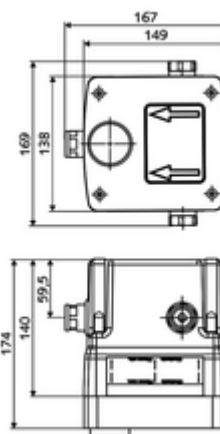

cikkszám: 01 946 00 99

WBW-E-M vakolat alatti Masterbox Kevert víz

LINUS W-E-M falsík alatti mosdócsaptelepekhez. Elektronikus működtetés. Tömített házon keresztül történő átvezetésekkel és belső előelzáróval.

Kiszerezés

- Masterbox
 - Szerkezeti ház
 - Falba építhető mosdócsaptelep 2 előelzáróval
 - 6 V-os mágnesszelep
 - Kevert vizes kartus
 - 2 előszűrő
 - 2 visszafolyásgátló (EN 1717: EB)
 - Fali kifolyó tartó
- Öblítőcsonk
- Vakolófedél

Technikai adatok

- átfolyási mennyiség 3 bar nyomás esetén: 15 l/min
- víznyomás: 1,0 - 5,0 bar
- max. nyugalmi nyomás: 8 bar
- Max. üzemi hőmérséklet: 70 °C (80 °C termikus fertőtlenítéshez)
- Alapanyag: Ház Műanyag; Vízvezeték Kiválómentes sárgaréz, az ivóvízről szóló német rendeletnek megfelelően
- Méretek: s 149 mm x m 138 mm x m 140 mm
- beépítési mélység: 100 - 124 mm
- Csatlakozás: 2x menet: 1/2 bm
- Engedélyek: Belgaqua