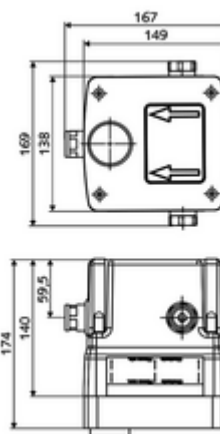

cikkszám: 01 946 00 99

WBW-E-M vakolat alatti Masterbox Kevert víz

LINUS W-E-M falsík alatti mosdócsaptelepekhez. Elektronikus működtetés. Tömített házban keresztül történő átvezetésekkel és belső előelzáróval.

Kiszerezés

- Masterbox
 - Szerkezeti ház
 - Falba építhető mosdócsaptelep 2 előelzáróval
 - 6 V-os mágnesszelep
 - Kevert vizes kartus
 - 2 előszűrő
 - 2 visszafolyásgátló (EN 1717: EB)
 - Fali kifolyó tartó
- Öblítőcsonk
- Vakolófedél

Technikai adatok

- átfolyási mennyiség 3 bar nyomás esetén: 15 l/min
- víznyomás: 1,0 - 5,0 bar
- max. nyugalmi nyomás: 8 bar
- Max. üzemi hőmérséklet: 70 °C (80 °C termikus fertőtlenítéshez)
- Alapanyag: Ház Műanyag; Vívezeték Kiválómentes sárgaréz, az ivóvízről szóló német rendeletnek megfelelően
- Méretek: s 149 mm x m 138 mm x m 140 mm
- beépítési mélység: 100 - 124 mm
- Csatlakozás: 2x menet: 1/2 bm
- Engedélyek: Belgaqua