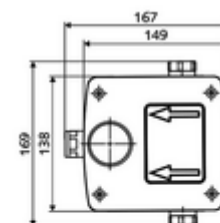

cikkszám: 01 946 00 99

WBW-E-M vakolat alatti Masterbox Kevert víz

LINUS W-E-M falsík alatti mosdócsaptelepekhez. Elektronikus működtetés. Tömített házon keresztül történő átvezetésekkel és belső előelzáróval.

Kiszerezelés

- Masterbox
  - Szerkezeti ház
  - Falba építhető mosdócsaptelep 2 előelzáróval
  - 6 V-os mágnesszelep
  - Kevert vizes kartus
  - 2 előszűrő
  - 2 visszafolyásgátló (EN 1717: EB)
  - Fali kifolyó tartó
- Öblítőcsonk
- Vakolófedél

Technikai adatok

- átfolyási mennyiség 3 bar nyomás esetén: 15 l/min
- víznyomás: 1,0 - 5,0 bar
- max. nyugalmi nyomás: 8 bar
- Max. üzemi hőmérséklet: 70 °C (80 °C termikus fertőtlenítéshez)
- Alapanyag: Ház Műanyag; Vízvezeték Kiválómentes sárgaréz, az ivóvízről szóló német rendeletnek megfelelően
- Méretek: s 149 mm x m 138 mm x m 140 mm
- beépítési mélység: 100 - 124 mm
- Csatlakozás: 2x menet: 1/2 bm
- Engedélyek: Belgaqua

Szállítási adatok

- súly: 2,30 kg/Darab
- csomagolási egység: 1

Szükséges alkatrészek

LINUS W-E-M vakolat alatti csaptelep	Cikkszám.: 01 929 06 99	vagy
LINUS W-E-M vakolat alatti csaptelep	Cikkszám.: 01 930 06 99	vagy
LINUS W-E-M vakolat alatti csaptelep	Cikkszám.: 01 929 28 99	vagy
LINUS W-E-M vakolat alatti csaptelep	Cikkszám.: 01 930 28 99	vagy
LINUS W-E-M vakolat alatti csaptelep	Cikkszám.: 01 932 06 99	vagy
LINUS W-E-M vakolat alatti csaptelep	Cikkszám.: 01 933 06 99	vagy
LINUS W-E-M vakolat alatti csaptelep	Cikkszám.: 01 932 28 99	vagy
LINUS W-E-M vakolat alatti csaptelep	Cikkszám.: 01 933 28 99	vagy
LINUS W-E-M vakolat alatti csaptelep	Cikkszám.: 01 935 06 99	vagy
LINUS W-E-M vakolat alatti csaptelep	Cikkszám.: 01 936 06 99	vagy
LINUS W-E-M vakolat alatti csaptelep	Cikkszám.: 01 935 28 99	vagy
LINUS W-E-M vakolat alatti csaptelep	Cikkszám.: 01 936 28 99	vagy
<u>DIN 18534 szerinti épületszigeteléshez</u> Szigetelő gallér	Cikkszám.: 00 919 00 99