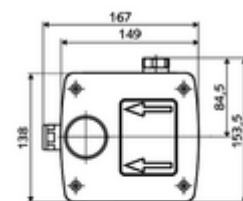

cikkszám: 01 947 00 99

WBW-E-V vakolat alatti Masterbox Hideg víz / előkevert víz

LINUS W-E-V falsík alatti mosdócsaptelepekhez. Elektronikus működtetés. Tömített házon keresztül történő átvezetésekkel és belső előelzáróval.

Kiszerezés

- Masterbox
  - Szerkezeti ház
  - Falba építhető mosdócsaptelep előelzáróval
  - 6 V-os mágnesszelep
  - Előszűrő
  - visszafolyásgátló (EN 1717: EB)
  - Fali kifolyó tartó
- Öblítőcsonk
- Vakolófedél

Technikai adatok

- átfolyási mennyiség 3 bar nyomás esetén: 15 l/min
- víznyomás: 1,0 - 5,0 bar
- max. nyugalmi nyomás: 8 bar
- Max. üzemi hőmérséklet: 70 °C (80 °C termikus fertőtlenítéshez)
- Alapanyag: Ház Műanyag; Vízvezeték Kiválómentes sárgaréz, az ivóvízről szóló német rendeletnek megfelelően
- Méretek: s 149 mm x m 138 mm x m 140 mm
- beépítési mélység: 100 - 124 mm
- Csatlakozás: menet: 1/2 bm
- Engedélyek: Belgaqua

Szállítási adatok

- súly: 1,98 kg/Darab
- csomagolási egység: 1

Szükséges alkatrészek

LINUS W-E-V vakolat alatti csaptelep	Cikkszám.: 01 938 06 99	vagy
LINUS W-E-V vakolat alatti csaptelep	Cikkszám.: 01 939 06 99	vagy
LINUS W-E-V vakolat alatti csaptelep	Cikkszám.: 01 938 28 99	vagy
LINUS W-E-V vakolat alatti csaptelep	Cikkszám.: 01 939 28 99	vagy
LINUS W-E-V vakolat alatti csaptelep	Cikkszám.: 01 941 06 99	vagy
LINUS W-E-V vakolat alatti csaptelep	Cikkszám.: 01 942 06 99	vagy
LINUS W-E-V vakolat alatti csaptelep	Cikkszám.: 01 941 28 99	vagy
LINUS W-E-V vakolat alatti csaptelep	Cikkszám.: 01 942 28 99	vagy
<u>DIN 18534 szerinti épületszigeteléshez</u>		
Szigetelő gallér	Cikkszám.: 00 919 00 99	

Ajánlott alkatrészek

MONTUS mosdó szerelőmodul	Cikkszám.: 03 088 00 99