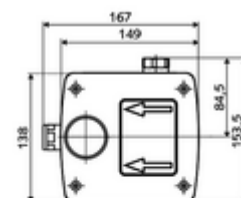

cikkszám: 01 947 00 99

WBW-E-V vakolat alatti Masterbox Hideg víz / előkevert víz

LINUS W-E-V falsík alatti mosdócsaptelepekhez. Elektronikus működtetés. Tömített házon keresztül történő átvezetésekkel és belső előelzáróval.

Kiszerezelés

- Masterbox
  - Szerkezeti ház
  - Falba építhető mosdócsaptelep előelzáróval
  - 6 V-os mágnesszelep
  - Előszűrő
  - visszafolyásgátló (EN 1717: EB)
  - Fali kifolyó tartó
- Öblítőcsonk
- Vakolófedél

Technikai adatok

- átfolyási mennyiség 3 bar nyomás esetén: 15 l/min
- víznyomás: 1,0 - 5,0 bar
- max. nyugalmi nyomás: 8 bar
- Max. üzemi hőmérséklet: 70 °C (80 °C termikus fertőtlenítéshez)
- Alapanyag: Ház Műanyag; Vízvezeték Kiváló minőségű sárgaréz, az ivóvízről szóló német rendeletnek megfelelően
- Méretek: s 149 mm x m 138 mm x m 140 mm
- beépítési mélység: 100 - 124 mm
- Csatlakozás: menet: 1/2 bm
- Engedélyek: Belgaqua

Szállítási adatok

- súly: 1,98 kg/Darab
- csomagolási egység: 1

Szükséges alkatrészek

LINUS W-E-V vakolat alatti csaptelep	Cikkszám.: 01 938 06 99	vagy
LINUS W-E-V vakolat alatti csaptelep	Cikkszám.: 01 939 06 99	vagy
LINUS W-E-V vakolat alatti csaptelep	Cikkszám.: 01 938 28 99	vagy
LINUS W-E-V vakolat alatti csaptelep	Cikkszám.: 01 939 28 99	vagy
LINUS W-E-V vakolat alatti csaptelep	Cikkszám.: 01 941 06 99	vagy
LINUS W-E-V vakolat alatti csaptelep	Cikkszám.: 01 942 06 99	vagy
LINUS W-E-V vakolat alatti csaptelep	Cikkszám.: 01 941 28 99	vagy
LINUS W-E-V vakolat alatti csaptelep	Cikkszám.: 01 942 28 99	vagy
<u>DIN 18534 szerinti épületszigeteléshez</u> Szigetelő gallér	Cikkszám.: 00 919 00 99	

Ajánlott alkatrészek

MONTUS mosdó szerelőmodul	Cikkszám.: 03 088 00 99