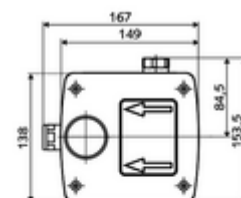

cikkszám: 01 947 00 99

WBW-E-V vakolat alatti Masterbox Hideg víz / előkevert víz

LINUS W-E-V falsík alatti mosdócsaptelepekhez. Elektronikus működtetés. Tömített házon keresztül történő átvezetésekkel és belső előelzáróval.

Kiszerezés

- Masterbox
  - Szerkezeti ház
  - Falba építhető mosdócsaptelep előelzáróval
  - 6 V-os mágnesszelep
  - Előszűrő
  - visszafolyásgátló (EN 1717: EB)
  - Fali kifolyó tartó
- Öblítőcsonk
- Vakolófedél

Technikai adatok

- átfolyási mennyiség 3 bar nyomás esetén: 15 l/min
- víznyomás: 1,0 - 5,0 bar
- max. nyugalmi nyomás: 8 bar
- Max. üzemi hőmérséklet: 70 °C (80 °C termikus fertőtlenítéshez)
- Alapanyag: Ház Műanyag; Vívezeték Kiválómentes sárgaréz, az ivóvízről szóló német rendeletnek megfelelően
- Méretek: s 149 mm x m 138 mm x m 140 mm
- beépítési mélység: 100 - 124 mm
- Csatlakozás: menet: 1/2 bm
- Engedélyek: Belgaqua

Szállítási adatok

- súly: 1,98 kg/Darab
- csomagolási egység: 1

Szükséges alkatrészek

LINUS W-E-V vakolat alatti csaptelep	Cikkszám.: 01 938 06 99	vagy
LINUS W-E-V vakolat alatti csaptelep	Cikkszám.: 01 939 06 99	vagy
LINUS W-E-V vakolat alatti csaptelep	Cikkszám.: 01 938 28 99	vagy
LINUS W-E-V vakolat alatti csaptelep	Cikkszám.: 01 939 28 99	vagy
LINUS W-E-V vakolat alatti csaptelep	Cikkszám.: 01 941 06 99	vagy
LINUS W-E-V vakolat alatti csaptelep	Cikkszám.: 01 942 06 99	vagy
LINUS W-E-V vakolat alatti csaptelep	Cikkszám.: 01 941 28 99	vagy
LINUS W-E-V vakolat alatti csaptelep	Cikkszám.: 01 942 28 99	vagy
<u>DIN 18534 szerinti épületszigeteléshez</u> Szigetelő gallér	Cikkszám.: 00 919 00 99	

Ajánlott alkatrészek

MONTUS mosdó szerelőmodul	Cikkszám.: 03 088 00 99