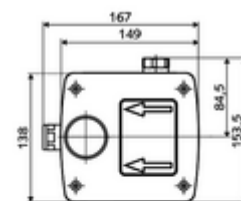

cikkszám: 01 947 00 99

WBW-E-V vakolat alatti Masterbox Hideg víz / előkevert víz

LINUS W-E-V falsík alatti mosdócsaptelepekhez. Elektronikus működtetés. Tömített házon keresztül történő átvezetésekkel és belső előelzáróval.

Kiszerezelés

- Masterbox
  - Szerkezeti ház
  - Falba építhető mosdócsaptelep előelzáróval
  - 6 V-os mágnesszelep
  - Előszűrő
  - visszafolyásgátló (EN 1717: EB)
  - Fali kifolyó tartó
- Öblítőcsonk
- Vakolófedél

Technikai adatok

- átfolyási mennyiség 3 bar nyomás esetén: 15 l/min
- víznyomás: 1,0 - 5,0 bar
- max. nyugalmi nyomás: 8 bar
- Max. üzemi hőmérséklet: 70 °C (80 °C termikus fertőtlenítéshez)
- Alapanyag: Ház Műanyag; Vívezeték Kiválómentes sárgaréz, az ivóvízről szóló német rendeletnek megfelelően
- Méretek: s 149 mm x m 138 mm x m 140 mm
- beépítési mélység: 100 - 124 mm
- Csatlakozás: menet: 1/2 bm
- Engedélyek: Belgaqua

Szállítási adatok

- súly: 1,98 kg/Darab
- csomagolási egység: 1

Szükséges alkatrészek

LINUS W-E-V vakolat alatti csaptelep	Cikkszám.: 01 938 06 99	vagy
LINUS W-E-V vakolat alatti csaptelep	Cikkszám.: 01 939 06 99	vagy
LINUS W-E-V vakolat alatti csaptelep	Cikkszám.: 01 938 28 99	vagy
LINUS W-E-V vakolat alatti csaptelep	Cikkszám.: 01 939 28 99	vagy
LINUS W-E-V vakolat alatti csaptelep	Cikkszám.: 01 941 06 99	vagy
LINUS W-E-V vakolat alatti csaptelep	Cikkszám.: 01 942 06 99	vagy
LINUS W-E-V vakolat alatti csaptelep	Cikkszám.: 01 941 28 99	vagy
LINUS W-E-V vakolat alatti csaptelep	Cikkszám.: 01 942 28 99	vagy
<u>DIN 18534 szerinti épületszigeteléshez</u> Szigetelő gallér	Cikkszám.: 00 919 00 99	

Ajánlott alkatrészek

MONTUS mosdó szerelőmodul	Cikkszám.: 03 088 00 99