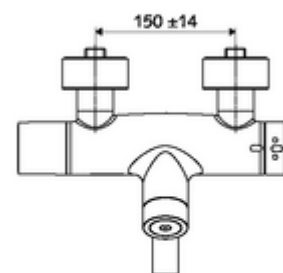

### Kiszzerelés

- Elektronikus önelzáró, zár falon kívüli mosdócsaptelep
  - EN 1111 normának megfelelő ThermoProtect termosztát, kioldható/szabályozható 38 °C-os hőmérsékletkorlátozás, forrázás elleni védelem a hidegvízellátás kimaradása esetén
  - CVD-érintőelektronika, programozható, IP65 fröccsenő víz és vízszugár elleni védelemmel
  - SWS BE-F VITUS busz extender rádió
  - 6 V-os mágnesszelep előszűrővel
  - 2 visszafolyásgátló (EN 1717: EB)
  - Elfördíhtető kifolyó (reteszellhető) perlátorral
  - 6 V-os elemtartó (beépített)
- 4x AA 1,5 V-os alkáli elem
- 2 Z-idom és takarórózsa (állítható mélységű)

### Szállítási adatok

- súly: 5,39 kg/Darab
- csomagolási egység: 1

**Szükséges alkatrészek**

SWS szerver Cikkszám.: 00 500 00 99

**Ajánlott alkatrészek**

Z-csatlakozósztett előelzárószeleppel	Cikkszám.: 23 775 00 99	
OPEN mosdó lefolyószelep	Cikkszám.: 02 002 06 99	vagy
PUSH OPEN mosdó lefolyószelep	Cikkszám.: 02 000 06 99	vagy