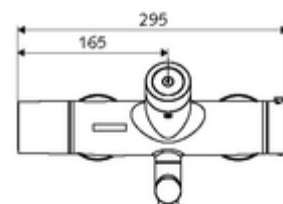

### Szállítási adatok

- súly: 5,39 kg/Darab
- csomagolási egység: 1

**Szükséges alkatrészek**

SWS szerver Cikkszám.: 00 500 00 99

**Ajánlott alkatrészek**

Z-csatlakozósztett előelzárószeleppel	Cikkszám.: 23 775 00 99	
OPEN mosdó lefolyószelep	Cikkszám.: 02 002 06 99	vagy
PUSH OPEN mosdó lefolyószelep	Cikkszám.: 02 000 06 99	vagy