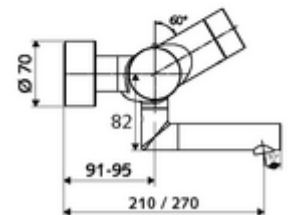

Szállítási adatok

- súly: 5,57 kg/Darab
- csomagolási egység: 1

Szükséges alkatrészek

SWS szerver

Cikkszám.: 00 500 00 99

Ajánlott alkatrészek

Z-csatlakozósztett előelzárószeleppel	Cikkszám.: 23 775 00 99	
OPEN mosdó lefolyószelep	Cikkszám.: 02 002 06 99	vagy
PUSH OPEN mosdó lefolyószelep	Cikkszám.: 02 000 06 99	vagy