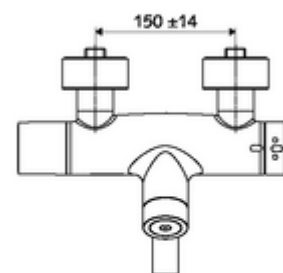

### Kiszzerelés

- Elektronikus önelzáró, zár falon kívüli mosdócsaptelep
  - EN 1111 normának megfelelő ThermoProtect termosztát, kioldható/szabályozható 38 °C-os hőmérsékletkorlátozás, forrázás elleni védelem a hidegvízellátás kimaradása esetén
  - CVD-érintőelektronika, programozható, IP65 fröccsenő víz és vízszugár elleni védelemmel
  - SWS BE-F VITUS busz extender rádió
  - 6 V-os mágnesszelep előszűrővel
  - 2 visszafolyásgátló (EN 1717: EB)
  - Elfordítható kifolyó (reteszellhető) perlátorral
  - 6 V-os elemtartó (beépített)
- 4x AA 1,5 V-os alkáli elem
- 2 Z-idom és takarórózsa (állítható mélységű)

### Szállítási adatok

- súly: 5,57 kg/Darab
- csomagolási egység: 1