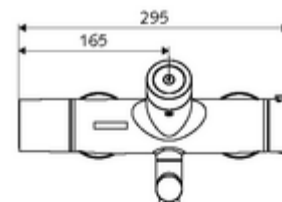

Szállítási adatok

- súly: 5,57 kg/Darab
- csomagolási egység: 1

Szükséges alkatrészek

SWS szerver

Cikkszám.: 00 500 00 99

Ajánlott alkatrészek

Z-csatlakozósztett előelzárószeleppel	Cikkszám.: 23 775 00 99	
OPEN mosdó lefolyószelep	Cikkszám.: 02 002 06 99	vagy
PUSH OPEN mosdó lefolyószelep	Cikkszám.: 02 000 06 99	vagy