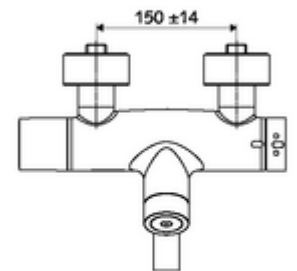

Kiszzerelés

- Elektronikus önelzáró, zár falon kívüli mosdócsaptelep
 - EN 1111 normának megfelelő ThermoProtect termosztát, kioldható/szabályozható 38 °C-os hőmérsékletkorlátozás, forrázás elleni védelem a hidegvízellátás kimaradása esetén
 - CVD-érintőelektronika, programozható, IP65 fröccsenő víz és vízszugár elleni védelemmel
 - SWS BE-F VITUS busz extender rádió
 - 6 V-os mágnesszelep előszűrővel
 - 2 visszafolyásgátló (EN 1717: EB)
 - Elfördíhtető kifolyó (reteszellhető) perlátorral
 - 6 V-os elemtartó (beépített)
- 4x AA 1,5 V-os alkáli elem
- 2 Z-idom és takarórózsa (állítható mélységű)

Szállítási adatok

- súly: 5,57 kg/Darab
- csomagolási egység: 1

Szükséges alkatrészek

SWS szerver

Cikkszám.: 00 500 00 99

Ajánlott alkatrészek

Z-csatlakozósztett előelzárószeleppel	Cikkszám.: 23 775 00 99	
OPEN mosdó lefolyószelep	Cikkszám.: 02 002 06 99	vagy
PUSH OPEN mosdó lefolyószelep	Cikkszám.: 02 000 06 99	vagy