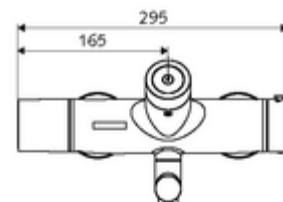

### Szállítási adatok

- súly: 5,57 kg/Darab
- csomagolási egység: 1