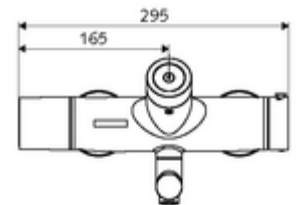

Szállítási adatok

- súly: 5,57 kg/Darab
- csomagolási egység: 1

Szükséges alkatrészek

SWS szerver

Cikkszám.: 00 500 00 99

Ajánlott alkatrészek

Z-csatlakozósztett előelzárószeleppel	Cikkszám.: 23 775 00 99	
OPEN mosdó lefolyószelep	Cikkszám.: 02 002 06 99	vagy
PUSH OPEN mosdó lefolyószelep	Cikkszám.: 02 000 06 99	vagy