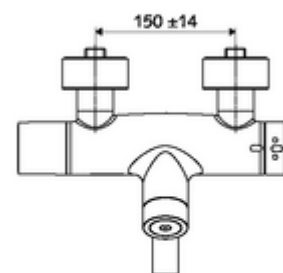

Kiszzerelés

- Elektronikus önelzáró, zár falon kívüli mosdócsaptelep
 - EN 1111 normának megfelelő ThermoProtect termosztát, kioldható/szabályozható 38 °C-os hőmérsékletkorlátozás, forrázás elleni védelem a hidegvízellátás kimaradása esetén
 - CVD-érintőelektronika, programozható, IP65 fröccsenő víz és vízszugár elleni védelemmel
 - SWS BE-F VITUS busz extender rádió
 - 6 V-os mágnesszelep az SWS rendszerrel automatikusan indított termikus fertőtlenítéshez (DVGW W551 munkalap szerint)
 - 6 V-os mágnesszelep előszűrővel
 - 2 visszafolyásgátló (EN 1717: EB)
 - Elfordítható kifolyó (reteszelve) perlátorral
 - 6 V-os elemtartó (beépített)
- 4x AA 1,5 V-os alkáli elem
- 2 Z-idom és takarórózsa (állítható mélységű)

Szállítási adatok

- súly: 5,15 kg/Darab
- csomagolási egység: 1

Szükséges alkatrészek

SWS szerver Cikkszám.: 00 500 00 99

Ajánlott alkatrészek

Z-csatlakozósztett előelzárószeleppel	Cikkszám.: 23 775 00 99	
OPEN mosdó lefolyószelep	Cikkszám.: 02 002 06 99	vagy
PUSH OPEN mosdó lefolyószelep	Cikkszám.: 02 000 06 99	vagy