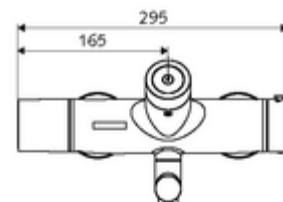

Szállítási adatok

- súly: 5,15 kg/Darab
- csomagolási egység: 1

Szükséges alkatrészek

SWS szerver Cikkszám.: 00 500 00 99

Ajánlott alkatrészek

Z-csatlakozósztett előelzárószeleppel	Cikkszám.: 23 775 00 99	
OPEN mosdó lefolyószelep	Cikkszám.: 02 002 06 99	vagy
PUSH OPEN mosdó lefolyószelep	Cikkszám.: 02 000 06 99	vagy