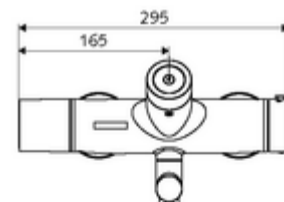

Szállítási adatok

- súly: 5,32 kg/Darab
- csomagolási egység: 1

Szükséges alkatrészek

SWS szerver Cikkszám.: 00 500 00 99

Ajánlott alkatrészek

| | | |
|---------------------------------------|-------------------------|------|
| Z-csatlakozósztett előelzárószeleppel | Cikkszám.: 23 775 00 99 | |
| OPEN mosdó lefolyószelep | Cikkszám.: 02 002 06 99 | vagy |
| PUSH OPEN mosdó lefolyószelep | Cikkszám.: 02 000 06 99 | vagy |