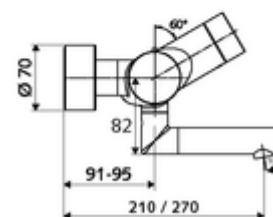

Szállítási adatok

- súly: 5,32 kg/Darab
- csomagolási egység: 1

Szükséges alkatrészek

SWS szerver Cikkszám.: 00 500 00 99

Ajánlott alkatrészek

Z-csatlakozósztett előelzárószeleppel	Cikkszám.: 23 775 00 99	
OPEN mosdó lefolyószelep	Cikkszám.: 02 002 06 99	vagy
PUSH OPEN mosdó lefolyószelep	Cikkszám.: 02 000 06 99	vagy