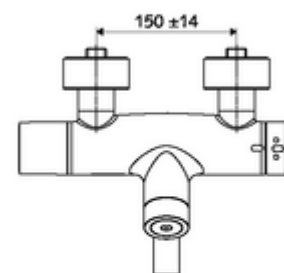

Kiszzerelés

- Elektronikus önelzáró, zár falon kívüli mosdócsaptelep
 - EN 1111 normának megfelelő ThermoProtect termosztát, kioldható/szabályozható 38 °C-os hőmérsékletkorlátozás, forrázás elleni védelem a hidegvízellátás kimaradása esetén
 - CVD-érintőelektronika, programozható, IP65 fröccsenő víz és vízszugár elleni védelemmel
 - SWS BE-F VITUS busz extender rádió
 - 6 V-os mágnesszelep az SWS rendszerrel automatikusan indított termikus fertőtlenítéshez (DVGW W551 munkalap szerint)
 - 6 V-os mágnesszelep előszűrővel
 - 2 visszafolyásgátló (EN 1717: EB)
 - Elfordítható kifolyó (reteszelve) perlátorral
 - 6 V-os elemtartó (beépített)
- 4x AA 1,5 V-os alkáli elem
- 2 Z-idom és takarórózsa (állítható mélységű)

Szállítási adatok

- súly: 5,32 kg/Darab
- csomagolási egység: 1

Szükséges alkatrészek

SWS szerver Cikkszám.: 00 500 00 99

Ajánlott alkatrészek

Z-csatlakozósztett előelzárószeleppel	Cikkszám.: 23 775 00 99	
OPEN mosdó lefolyószelep	Cikkszám.: 02 002 06 99	vagy
PUSH OPEN mosdó lefolyószelep	Cikkszám.: 02 000 06 99	vagy