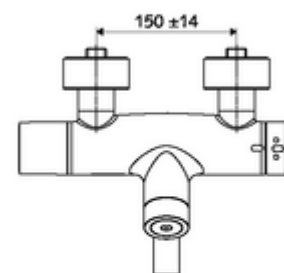

Kiszzerelés

- Elektronikus önelzáró, zár falon kívüli mosdócsaptelep
 - EN 1111 normának megfelelő ThermoProtect termosztát, kioldható/szabályozható 38 °C-os hőmérsékletkorlátozás, forrázás elleni védelem a hidegvízellátás kimaradása esetén
 - CVD-érintőelektronika, programozható, IP65 fröccsenő víz és vízszugár elleni védelemmel
 - SWS BE-F VITUS busz extender rádió
 - 6 V-os mágnesszelep az SWS rendszerrel automatikusan indított termikus fertőtlenítéshez (DVGW W551 munkalap szerint)
 - 6 V-os mágnesszelep előszűrővel
 - 2 visszafolyásgátló (EN 1717: EB)
 - Elfordítható kifolyó (reteszelve) perlátorral
 - 6 V-os elemtartó (beépített)
- 4x AA 1,5 V-os alkáli elem
- 2 Z-idom és takarórózsa (állítható mélységű)

Szállítási adatok

- súly: 5,48 kg/Darab
- csomagolási egység: 1

Szükséges alkatrészek

SWS szerver Cikkszám.: 00 500 00 99

Ajánlott alkatrészek

Z-csatlakozósztett előelzárószeleppel	Cikkszám.: 23 775 00 99	
OPEN mosdó lefolyószelep	Cikkszám.: 02 002 06 99	vagy
PUSH OPEN mosdó lefolyószelep	Cikkszám.: 02 000 06 99	vagy