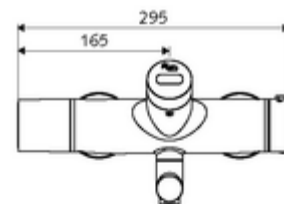

Szállítási adatok

- súly: 5,18 kg/Darab
- csomagolási egység: 1

Szükséges alkatrészek

SWS szerver Cikkszám.: 00 500 00 99

Ajánlott alkatrészek

Z-csatlakozósztett előelzárószeleppel	Cikkszám.: 23 775 00 99	
OPEN mosdó lefolyószelep	Cikkszám.: 02 002 06 99	vagy
PUSH OPEN mosdó lefolyószelep	Cikkszám.: 02 000 06 99	vagy