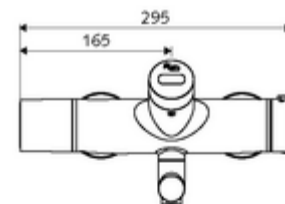

Szállítási adatok

- súly: 5,18 kg/Darab
- csomagolási egység: 1

Szükséges alkatrészek

SWS szerver Cikkszám.: 00 500 00 99

Ajánlott alkatrészek

Z-csatlakozósztett előelzárószeleppel	Cikkszám.: 23 775 00 99	
OPEN mosdó lefolyószelep	Cikkszám.: 02 002 06 99	vagy
PUSH OPEN mosdó lefolyószelep	Cikkszám.: 02 000 06 99	vagy