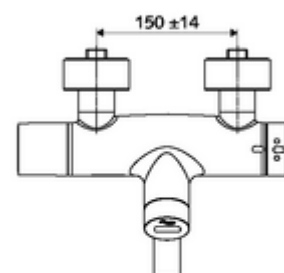

Kiszzerelés

- Infravörös szenzorral ellátott, falon kívüli mosdócsaptelep
 - EN 1111 normának megfelelő ThermoProtect termosztát, kioldható/szabályozható 38 °C-os hőmérsékletkorlátozás, forrázás elleni védelem a hidegvízellátás kimaradása esetén
 - Infravörös szenzoros elektronika, programozható
 - SWS BE-F VITUS busz extender rádió
 - 6 V-os mágnesszelep előszűrővel
 - 2 visszafolyásgátló (EN 1717: EB)
 - Elfördíhtető kifolyó (reteszeltető) perlátorral
 - 6 V-os elemtartó (beépített)
- 2 Z-idom és takarórózsa (állítható mélységű)

Szállítási adatok

- súly: 5,18 kg/Darab
- csomagolási egység: 1

Szükséges alkatrészek

SWS szerver Cikkszám.: 00 500 00 99

Ajánlott alkatrészek

Z-csatlakozósztett előelzárószeleppel	Cikkszám.: 23 775 00 99	
OPEN mosdó lefolyószelep	Cikkszám.: 02 002 06 99	vagy
PUSH OPEN mosdó lefolyószelep	Cikkszám.: 02 000 06 99	vagy