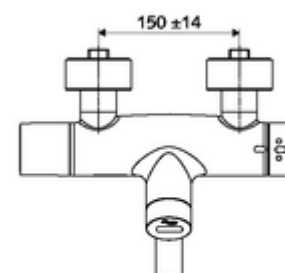

Kiszerezés

- Infravörös szenzorral ellátott, falon kívüli mosdócsaptelep
 - EN 1111 normának megfelelő ThermoProtect termosztát, kioldható/szabályozható 38 °C-os hőmérsékletkorlátozás, forrázás elleni védelem a hidegvízellátás kimaradása esetén
 - Infravörös szenzoros elektronika, programozható
 - SWS BE-F VITUS busz extender rádió
 - 6 V-os mágnesszelep előszűrővel
 - 2 visszafolyásgátló (EN 1717: EB)
 - Elfordítható kifolyó (reteszelhető) perlátorral
 - 6 V-os elemtartó (beépített)
- 2 Z-idom és takarórózsa (állítható mélységű)

Szállítási adatok

- súly: 5,18 kg/Darab
- csomagolási egység: 1

Szükséges alkatrészek

SWS szerver Cikkszám.: 00 500 00 99

Ajánlott alkatrészek

Z-csatlakozósztett előelzárószeleppel	Cikkszám.: 23 775 00 99	
OPEN mosdó lefolyószelep	Cikkszám.: 02 002 06 99	vagy
PUSH OPEN mosdó lefolyószelep	Cikkszám.: 02 000 06 99	vagy