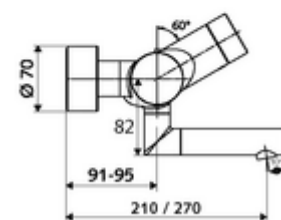

Szállítási adatok

- súly: 5,18 kg/Darab
- csomagolási egység: 1

Szükséges alkatrészek

SWS szerver Cikkszám.: 00 500 00 99

Ajánlott alkatrészek

Z-csatlakozósztett előelzárószeleppel	Cikkszám.: 23 775 00 99	
OPEN mosdó lefolyószelep	Cikkszám.: 02 002 06 99	vagy
PUSH OPEN mosdó lefolyószelep	Cikkszám.: 02 000 06 99	vagy