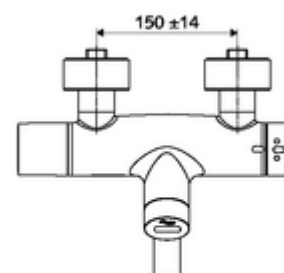

Kiszerezés

- Infravörös szenzorral ellátott, falon kívüli mosdócsaptelep
 - EN 1111 normának megfelelő ThermoProtect termosztát, kioldható/szabályozható 38 °C-os hőmérsékletkorlátozás, forrázás elleni védelem a hidegvízellátás kimaradása esetén
 - Infravörös szenzoros elektronika, programozható
 - SWS BE-F VITUS busz extender rádió
 - 6 V-os mágnesszelep előszűrővel
 - 2 visszafolyásgátló (EN 1717: EB)
 - Elfördíhtető kifolyó (reteszelhető) perlátorral
 - 6 V-os elemtartó (beépített)
- 2 Z-idom és takarórózsa (állítható mélységű)

Szállítási adatok

- súly: 5,32 kg/Darab
- csomagolási egység: 1

Szükséges alkatrészek

SWS szerver Cikkszám.: 00 500 00 99

Ajánlott alkatrészek

Z-csatlakozósztett előelzárószeleppel	Cikkszám.: 23 775 00 99	
OPEN mosdó lefolyószelep	Cikkszám.: 02 002 06 99	vagy
PUSH OPEN mosdó lefolyószelep	Cikkszám.: 02 000 06 99	vagy