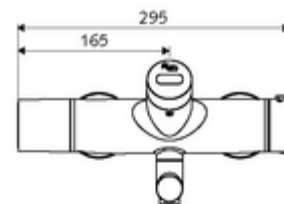

Szállítási adatok

- súly: 5,32 kg/Darab
- csomagolási egység: 1

Szükséges alkatrészek

SWS szerver Cikkszám.: 00 500 00 99

Ajánlott alkatrészek

Z-csatlakozósztett előelzárószeleppel	Cikkszám.: 23 775 00 99	
OPEN mosdó lefolyószelep	Cikkszám.: 02 002 06 99	vagy
PUSH OPEN mosdó lefolyószelep	Cikkszám.: 02 000 06 99	vagy