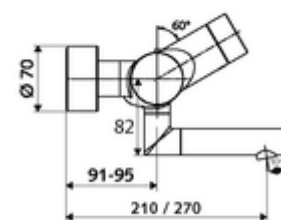

Szállítási adatok

- súly: 5,32 kg/Darab
- csomagolási egység: 1

Szükséges alkatrészek

SWS szerver Cikkszám.: 00 500 00 99

Ajánlott alkatrészek

Z-csatlakozósztett előelzárószeleppel	Cikkszám.: 23 775 00 99	
OPEN mosdó lefolyószelep	Cikkszám.: 02 002 06 99	vagy
PUSH OPEN mosdó lefolyószelep	Cikkszám.: 02 000 06 99	vagy