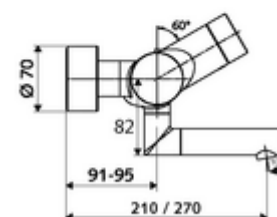

Szállítási adatok

- súly: 5,32 kg/Darab
- csomagolási egység: 1

Szükséges alkatrészek

SWS szerver Cikkszám.: 00 500 00 99

Ajánlott alkatrészek

Z-csatlakozósztett előelzárószeleppel	Cikkszám.: 23 775 00 99	
OPEN mosdó lefolyószelep	Cikkszám.: 02 002 06 99	vagy
PUSH OPEN mosdó lefolyószelep	Cikkszám.: 02 000 06 99	vagy