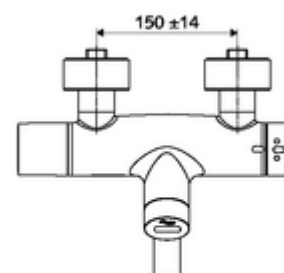

Kiszzerelés

- Infravörös szenzorral ellátott, falon kívüli mosdócsaptelep
 - EN 1111 normának megfelelő ThermoProtect termosztát, kioldható/szabályozható 38 °C-os hőmérsékletkorlátozás, forrázás elleni védelem a hidegvízellátás kimaradása esetén
 - Infravörös szenzoros elektronika, programozható
 - SWS BE-F VITUS busz extender rádió
 - 6 V-os mágnesszelep előszűrővel
 - 2 visszafolyásgátló (EN 1717: EB)
 - Elfördíhtető kifolyó (reteszeltető) perlátorral
 - 6 V-os elemtartó (beépített)
- 2 Z-idom és takarórózsa (állítható mélységű)

Szállítási adatok

- súly: 5,32 kg/Darab
- csomagolási egység: 1

Szükséges alkatrészek

SWS szerver Cikkszám.: 00 500 00 99

Ajánlott alkatrészek

Z-csatlakozósztett előelzárószeleppel	Cikkszám.: 23 775 00 99	
OPEN mosdó lefolyószelep	Cikkszám.: 02 002 06 99	vagy
PUSH OPEN mosdó lefolyószelep	Cikkszám.: 02 000 06 99	vagy