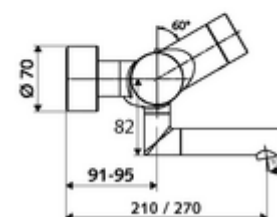

Szállítási adatok

- súly: 5,48 kg/Darab
- csomagolási egység: 1

Szükséges alkatrészek

SWS szerver Cikkszám.: 00 500 00 99

Ajánlott alkatrészek

| | | |
|---------------------------------------|-------------------------|------|
| Z-csatlakozósztett előelzárószeleppel | Cikkszám.: 23 775 00 99 | |
| OPEN mosdó lefolyószelep | Cikkszám.: 02 002 06 99 | vagy |
| PUSH OPEN mosdó lefolyószelep | Cikkszám.: 02 000 06 99 | vagy |