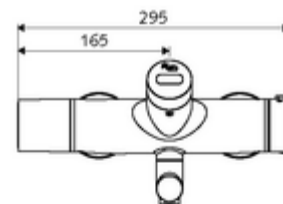

Szállítási adatok

- súly: 5,48 kg/Darab
- csomagolási egység: 1

Szükséges alkatrészek

SWS szerver Cikkszám.: 00 500 00 99

Ajánlott alkatrészek

Z-csatlakozósztett előelzárószeleppel	Cikkszám.: 23 775 00 99	
OPEN mosdó lefolyószelep	Cikkszám.: 02 002 06 99	vagy
PUSH OPEN mosdó lefolyószelep	Cikkszám.: 02 000 06 99	vagy