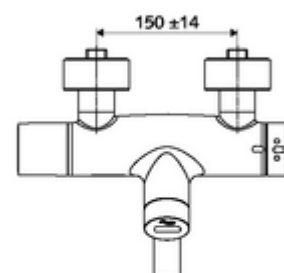

Kiszerezés

- Infravörös szenzorral ellátott, falon kívüli mosdócsaptelep
 - EN 1111 normának megfelelő ThermoProtect termosztát, kioldható/szabályozható 38 °C-os hőmérsékletkorlátozás, forrázás elleni védelem a hidegvízellátás kimaradása esetén
 - Infravörös szenzoros elektronika, programozható
 - SWS BE-F VITUS busz extender rádió
 - 6 V-os mágnesszelep előszűrővel
 - 2 visszafolyásgátló (EN 1717: EB)
 - Elfördíhtető kifolyó (reteszelhető) perlátorral
 - 6 V-os elemtartó (beépített)
- 2 Z-idom és takarórózsa (állítható mélységű)

Szállítási adatok

- súly: 5,48 kg/Darab
- csomagolási egység: 1

Szükséges alkatrészek

SWS szerver Cikkszám.: 00 500 00 99

Ajánlott alkatrészek

| | | |
|---------------------------------------|-------------------------|------|
| Z-csatlakozósztett előelzárószeleppel | Cikkszám.: 23 775 00 99 | |
| OPEN mosdó lefolyószelep | Cikkszám.: 02 002 06 99 | vagy |
| PUSH OPEN mosdó lefolyószelep | Cikkszám.: 02 000 06 99 | vagy |