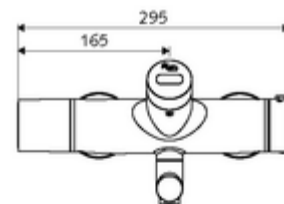

Szállítási adatok

- súly: 5,48 kg/Darab
- csomagolási egység: 1

Szükséges alkatrészek

SWS szerver Cikkszám.: 00 500 00 99

Ajánlott alkatrészek

| | | |
|---------------------------------------|-------------------------|------|
| Z-csatlakozósztett előelzárószeleppel | Cikkszám.: 23 775 00 99 | |
| OPEN mosdó lefolyószelep | Cikkszám.: 02 002 06 99 | vagy |
| PUSH OPEN mosdó lefolyószelep | Cikkszám.: 02 000 06 99 | vagy |