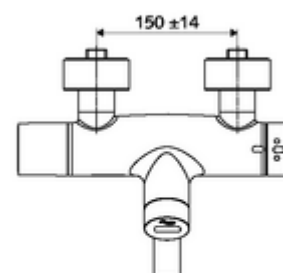

Kiszerezés

- Infravörös szenzorral ellátott, falon kívüli mosdócsaptelep
 - EN 1111 normának megfelelő ThermoProtect termosztát, kioldható/szabályozható 38 °C-os hőmérsékletkorlátozás, forrázás elleni védelem a hidegvízellátás kimaradása esetén
 - Infravörös szenzoros elektronika, programozható
 - SWS BE-F VITUS busz extender rádió
 - 6 V-os mágnesszelep előszűrővel
 - 2 visszafolyásgátló (EN 1717: EB)
 - Elfördíhtető kifolyó (reteszelve) perlátorral
 - 6 V-os elemtartó (beépített)
- 2 Z-idom és takarórózsa (állítható mélységű)

Szállítási adatok

- súly: 5,48 kg/Darab
- csomagolási egység: 1

Szükséges alkatrészek

SWS szerver Cikkszám.: 00 500 00 99

Ajánlott alkatrészek

Z-csatlakozósztett előelzárószeleppel	Cikkszám.: 23 775 00 99	
OPEN mosdó lefolyószelep	Cikkszám.: 02 002 06 99	vagy
PUSH OPEN mosdó lefolyószelep	Cikkszám.: 02 000 06 99	vagy