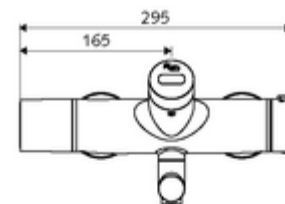

Szállítási adatok

- súly: 5,45 kg/Darab
- csomagolási egység: 1

Szükséges alkatrészek

SWS szerver Cikkszám.: 00 500 00 99

Ajánlott alkatrészek

Z-csatlakozósztett előelzárószeleppel	Cikkszám.: 23 775 00 99	
OPEN mosdó lefolyószelep	Cikkszám.: 02 002 06 99	vagy
PUSH OPEN mosdó lefolyószelep	Cikkszám.: 02 000 06 99	vagy