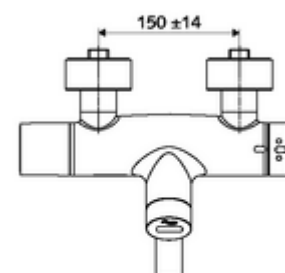

Kiszerezés

- Infravörös szenzorral ellátott, falon kívüli mosdócsaptelep
 - EN 1111 normának megfelelő ThermoProtect termosztát, kioldható/szabályozható 38 °C-os hőmérsékletkorlátozás, forrázás elleni védelem a hidegvízellátás kimaradása esetén
 - Infravörös szenzoros elektronika, programozható
 - SWS BE-F VITUS busz extender rádió
 - 6 V-os mágnesszelep az SWS rendszerrel automatikusan indított termikus fertőtlenítéshez (DVGW W551 munkalap szerint)
 - 6 V-os mágnesszelep előszűrővel
 - 2 visszafolyásgátló (EN 1717: EB)
 - Elfordítható kifolyó (reteszelhető) perlátorral
 - 6 V-os elemtartó (beépített)
- 2 Z-idom és takarórózsa (állítható mélységű)

Szállítási adatok

- súly: 5,45 kg/Darab
- csomagolási egység: 1

Szükséges alkatrészek

SWS szerver Cikkszám.: 00 500 00 99

Ajánlott alkatrészek

Z-csatlakozósztett előelzárószeleppel	Cikkszám.: 23 775 00 99	
OPEN mosdó lefolyószelep	Cikkszám.: 02 002 06 99	vagy
PUSH OPEN mosdó lefolyószelep	Cikkszám.: 02 000 06 99	vagy