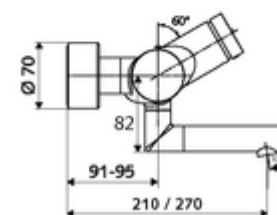

cikkszám: 01 620 06 99

VITUS VW-SC-T falon kívüli mosdócsaptelep Kevert víz, ThermoProtect termosztát

Kézi megnyitás automatikus elzárással. Egyszerű működési idő beállítás.

Kiszerezelés

- Önelzáró, falon kívüli mosdócsaptelep
 - SC önelzáró gomb
 - EN 1111 normának megfelelő ThermoProtect termosztát, kioldható/szabályozható 38 °C-os hőmérsékletkorlátozás, forrázás elleni védelem a hidegvízellátás kimaradása esetén
 - SC II önelzáró kartus
 - 2 visszafolyásgátló (EN 1717: EB)
 - Elfordítható kifolyó (reteszelve) perlátorral
- 2 Z-idom és takarórózsa (állítható mélységű)

Technikai adatok

- működési idő: 2 - 15 s (7 s)
- Átfolyás: átfolyási mennyiség, nyomástól független, max.: 5 l/min
- víznyomás: 1,0 - 5,0 bar
- Max. üzemi hőmérséklet: 70 °C (80 °C termikus fertőtlenítéshez)
- Alapanyag: Kifolyó Sárgaréz, az ivóvízről szóló német rendeletnek megfelelően; Ház Sárgaréz, az ivóvízről szóló német rendeletnek megfelelően
- Felület: Króm
- perlátor középvonaláig mért távolság: 210 mm
- Csatlakozás: 2x DN 15 menet: 1/2 km
- Engedélyek: PA-IX 38234/IO, Belgaqua
- zajosztály: I
- átfolyási mennyiségi osztály: O

Szállítási adatok

- súly: 4,67 kg/Darab
- csomagolási egység: 1

Ajánlott alkatrészek

Z-csatlakozószett előelzárószeleppel
OPEN mosdó lefolyószelep
PUSH OPEN mosdó lefolyószelep

Cikkszám.: 23 775 00 99

Cikkszám.: 02 002 06 99