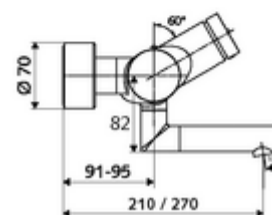

cikkszám: 01 620 06 99

VITUS VW-SC-T falon kívüli mosdócsaptelep Kevert víz, ThermoProtect termosztát

Kézi megnyitás automatikus elzárással. Egyszerű működési idő beállítás.

Kiszerezés

- Önelzáró, falon kívüli mosdócsaptelep
 - SC önelzáró gomb
 - EN 1111 normának megfelelő ThermoProtect termosztát, kioldható/szabályozható 38 °C-os hőmérsékletkorlátozás, forrázás elleni védelem a hidegvízellátás kimaradása esetén
 - SC II önelzáró kartus
 - 2 visszafolyásgátló (EN 1717: EB)
 - Elfordítható kifolyó (reteszelve) perlátorral
- 2 Z-idom és takarórózsa (állítható mélységű)

Technikai adatok

- működési idő: 2 - 15 s (7 s)
- Átfolyás: átfolyási mennyiség, nyomástól független, max.: 5 l/min
- víznyomás: 1,0 - 5,0 bar
- Max. üzemi hőmérséklet: 70 °C (80 °C termikus fertőtlenítéshez)
- Alapanyag: Kifolyó Sárgaréz, az ivóvízről szóló német rendeletnek megfelelően; Ház Sárgaréz, az ivóvízről szóló német rendeletnek megfelelően
- Felület: Króm
- perlátor középvonaláig mért távolság: 210 mm
- Csatlakozás: 2x DN 15 menet: 1/2 km
- Engedélyek: PA-IX 38234/IO, Belgaqua
- zajosztály: I
- átfolyási mennyiségi osztály: O

Szállítási adatok

- súly: 4,67 kg/Darab
- csomagolási egység: 1

Ajánlott alkatrészek

Z-csatlakozószett előelzárószeleppel
OPEN mosdó lefolyószelep
PUSH OPEN mosdó lefolyószelep

Cikkszám.: 23 775 00 99

Cikkszám.: 02 002 06 99