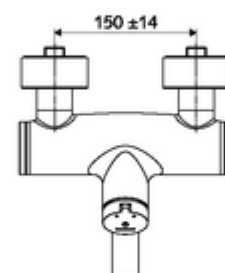

cikkszám: 01 621 06 99

VITUS VW-SC-M falon kívüli mosdócsaptelep Kevert víz

Kézi megnyitás automatikus elzárással. Egyszerű működési idő beállítás.

Kiszerezés

- Önelzáró, falon kívüli mosdócsaptelep
 - SC-M önelzáró gomb
 - SC II önelzáró kartus forróvíz korlátozással
 - 2 visszafolyásgátló (EN 1717: EB)
 - Elfordítható kifolyó (reteszelve) perlátorral
- 2 Z-idom és takarórózsa (állítható mélységű)

Technikai adatok

- működési idő: 2 - 15 s (7 s)
- Átfolyás: átfolyási mennyiség, nyomástól független, max.: 5 l/min
- víznyomás: 1,0 - 5,0 bar
- Max. üzemi hőmérséklet: 70 °C (80 °C termikus fertőtlenítéshez)
- Alapanyag: Kifolyó Sárgaréz, az ivóvízről szóló német rendeletnek megfelelően;
Ház Sárgaréz, az ivóvízről szóló német rendeletnek megfelelően
- Felület: Króm
- perlátor középvonaláig mért távolság: 210 mm
- Csatlakozás: 2x DN 15 menet: 1/2 km
- Engedélyek: PA-IX 38237/IO, Belgaqua
- zajosztály: I
- átfolyási mennyiségi osztály: O

Szállítási adatok

- súly: 4,52 kg/Darab
- csomagolási egység: 1

Ajánlott alkatrészek

Z-csatlakozószett előelzárószeleppel	Cikkszám.: 23 775 00 99	
OPEN mosdó lefolyószelep	Cikkszám.: 02 002 06 99	vagy
PUSH OPEN mosdó lefolyószelep	Cikkszám.: 02 000 06 99	vagy