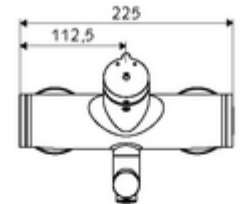

Technikai adatok

- működési idő: 2 - 15 s (7 s)
- Átfolyás: átfolyási mennyiség, nyomástól független, max.: 5 l/min
- víznyomás: 1,0 - 5,0 bar
- Max. üzemi hőmérséklet: 70 °C (80 °C termikus fertőtlenítéshez)
- Alapanyag: Kifolyó Sárgaréz, az ivóvízről szóló német rendeletnek megfelelően;
Ház Sárgaréz, az ivóvízről szóló német rendeletnek megfelelően
- Felület: Króm
- perlátor középvonaláig mért távolság: 210 mm
- Csatlakozás: 2x DN 15 menet: 1/2 km
- Engedélyek: PA-IX 38237/IO, Belgaqua
- zajosztály: I
- átfolyási mennyiségi osztály: O

Szállítási adatok

- súly: 4,52 kg/Darab
- csomagolási egység: 1

Ajánlott alkatrészek

Z-csatlakozószett előelzárószeleppel	Cikkszám.: 23 775 00 99	
OPEN mosdó lefolyószelep	Cikkszám.: 02 002 06 99	vagy
PUSH OPEN mosdó lefolyószelep	Cikkszám.: 02 000 06 99	vagy