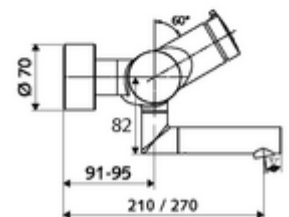

cikkszám: 01 621 06 99

VITUS VW-SC-M falon kívüli mosdócsaptelep Kevert víz

Kézi megnyitás automatikus elzárással. Egyszerű működési idő beállítás.

Kiszerezés

- Önelzáró, falon kívüli mosdócsaptelep
 - SC-M önelzáró gomb
 - SC II önelzáró kartus forróvíz korlátozással
 - 2 visszafolyásgátló (EN 1717: EB)
 - Elfordítható kifolyó (reteszelve) perlátorral
- 2 Z-idom és takarórózsa (állítható mélységű)

Technikai adatok

- működési idő: 2 - 15 s (7 s)
- Átfolyás: átfolyási mennyiség, nyomástól független, max.: 5 l/min
- víznyomás: 1,0 - 5,0 bar
- Max. üzemi hőmérséklet: 70 °C (80 °C termikus fertőtlenítéshez)
- Alapanyag: Kifolyó Sárgaréz, az ivóvízről szóló német rendeletnek megfelelően;
Ház Sárgaréz, az ivóvízről szóló német rendeletnek megfelelően
- Felület: Króm
- perlátor középvonaláig mért távolság: 210 mm
- Csatlakozás: 2x DN 15 menet: 1/2 km
- Engedélyek: PA-IX 38237/IO, Belgaqua
- zajosztály: I
- átfolyási mennyiségi osztály: O

Szállítási adatok

- súly: 4,52 kg/Darab
- csomagolási egység: 1

Ajánlott alkatrészek

Z-csatlakozószett előelzárószeleppel	Cikkszám.: 23 775 00 99	
OPEN mosdó lefolyószelep	Cikkszám.: 02 002 06 99	vagy
PUSH OPEN mosdó lefolyószelep	Cikkszám.: 02 000 06 99	vagy