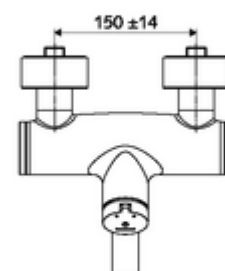

cikkszám: 01 621 06 99

VITUS VW-SC-M falon kívüli mosdócsaptelep Kevert víz

Kézi megnyitás automatikus elzárással. Egyszerű működési idő beállítás.

Kiszerezés

- Önelzáró, falon kívüli mosdócsaptelep
  - SC-M önelzáró gomb
  - SC II önelzáró kartus forróvíz korlátozással
  - 2 visszafolyásgátló (EN 1717: EB)
  - Elfordítható kifolyó (reteszelve) perlátorral
- 2 Z-idom és takarórózsa (állítható mélységű)

Technikai adatok

- működési idő: 2 - 15 s (7 s)
- Átfolyás: átfolyási mennyiség, nyomástól független, max.: 5 l/min
- víznyomás: 1,0 - 5,0 bar
- Max. üzemi hőmérséklet: 70 °C (80 °C termikus fertőtlenítéshez)
- Alapanyag: Kifolyó Sárgaréz, az ivóvízről szóló német rendeletnek megfelelően; Ház Sárgaréz, az ivóvízről szóló német rendeletnek megfelelően
- Felület: Króm
- perlátor középvonaláig mért távolság: 210 mm
- Csatlakozás: 2x DN 15 menet: 1/2 km
- Engedélyek: PA-IX 38237/IO, Belgaqua
- zajosztály: I
- átfolyási mennyiségi osztály: O

Szállítási adatok

- súly: 4,52 kg/Darab
- csomagolási egység: 1

Ajánlott alkatrészek

Z-csatlakozószett előelzárószeleppel	Cikkszám.: 23 775 00 99	
OPEN mosdó lefolyószelep	Cikkszám.: 02 002 06 99	vagy
PUSH OPEN mosdó lefolyószelep	Cikkszám.: 02 000 06 99	vagy