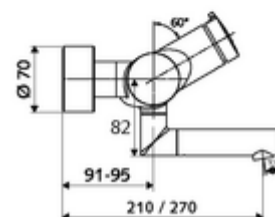

cikkszám: 01 621 06 99

VITUS VW-SC-M falon kívüli mosdócsaptelep Kevert víz

Kézi megnyitás automatikus elzárással. Egyszerű működési idő beállítás.

Kiszerezés

- Önelzáró, falon kívüli mosdócsaptelep
 - SC-M önelzáró gomb
 - SC II önelzáró kartus forróvíz korlátozással
 - 2 visszafolyásgátló (EN 1717: EB)
 - Elfordítható kifolyó (reteszelve) perlátorral
- 2 Z-idom és takarórózsa (állítható mélységű)

Technikai adatok

- működési idő: 2 - 15 s (7 s)
- Átfolyás: átfolyási mennyiség, nyomástól független, max.: 5 l/min
- víznyomás: 1,0 - 5,0 bar
- Max. üzemi hőmérséklet: 70 °C (80 °C termikus fertőtlenítéshez)
- Alapanyag: Kifolyó Sárgaréz, az ivóvízről szóló német rendeletnek megfelelően;
Ház Sárgaréz, az ivóvízről szóló német rendeletnek megfelelően
- Felület: Króm
- perlátor középvonaláig mért távolság: 210 mm
- Csatlakozás: 2x DN 15 menet: 1/2 km
- Engedélyek: PA-IX 38237/IO, Belgaqua
- zajosztály: I
- átfolyási mennyiségi osztály: O

Szállítási adatok

- súly: 4,52 kg/Darab
- csomagolási egység: 1

Ajánlott alkatrészek

Z-csatlakozószett előelzárószeleppel	Cikkszám.: 23 775 00 99	
OPEN mosdó lefolyószelep	Cikkszám.: 02 002 06 99	vagy
PUSH OPEN mosdó lefolyószelep	Cikkszám.: 02 000 06 99	vagy