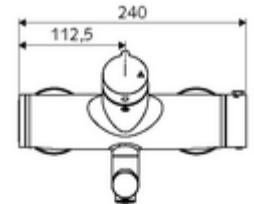

Technikai adatok

- Átfolyás: átfolyási mennyiség, nyomástól független, max.: 5 l/min
- víznyomás: 1,0 - 5,0 bar
- Max. üzemi hőmérséklet: 70 °C (80 °C termikus fertőtlenítéshez)
- Alapanyag: Kifolyó Sárgaréz, az ivóvízről szóló német rendeletnek megfelelően; Ház Sárgaréz, az ivóvízről szóló német rendeletnek megfelelően
- Felület: Króm
- perlátor középvezetékig mért távolság: 210 mm
- Csatlakozás: 2x DN 15 menet: 1/2 km
- Engedélyek: PA-IX 38236/IO, Belgaqua
- zajosztály: I
- átfolyási mennyiségi osztály: O

Szállítási adatok

- súly: 5,00 kg/Darab
- csomagolási egység: 1

Ajánlott alkatrészek

Z-csatlakozószett előelzárószelleppel

Cikkszám.: 23 775 00 99

egy jegyzet

- Kifutó cikk, a készlet erejéig rendelhető.