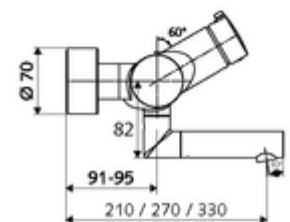

cikkszám: 01 622 06 99

VITUS VW-AH-Ki/Be-T falon kívüli mosdócsaptelep

Kevert víz, ThermoProtect termosztát

Kézi nyit/zár működtetés.

Kiszzerelés

- Nyit/zár falon kívüli mosdócsaptelep
 - Nyitás/zárás működtetőgomb
 - EN 1111 normának megfelelő ThermoProtect termosztát, kioldható/szabályozható 38 °C-os hőmérsékletkorlátozás, forrázás elleni védelem a hidegvízellátás kimaradása esetén
 - Nyit/Zár kerámia kartus
 - 2 visszafolyásgátló (EN 1717: EB)
 - Elfördíthető kifolyó (reteszelve) perlátorral
- 2 Z-idom és takarórózsa (állítható mélységű)

Technikai adatok

- Átfolyás: átfolyási mennyiség, nyomástól független, max.: 5 l/min
- víznyomás: 1,0 - 5,0 bar
- Max. üzemi hőmérséklet: 70 °C (80 °C termikus fertőtlenítéshez)
- Alapanyag: Kifolyó Sárgaréz, az ivóvízről szóló német rendeletnek megfelelően; Ház Sárgaréz, az ivóvízről szóló német rendeletnek megfelelően
- Felület: Króm
- perlátor középvezetékig mért távolság: 210 mm
- Csatlakozás: 2x DN 15 menet: 1/2 km
- Engedélyek: PA-IX 38236/IO, Belgaqua
- zajosztály: I
- átfolyási mennyiségi osztály: O

Szállítási adatok

- súly: 5,00 kg/Darab
- csomagolási egység: 1

Ajánlott alkatrészek

Z-csatlakozószett előelzárószelleppel

Cikkszám.: 23 775 00 99

egy jegyzet

- Kifutó cikk, a készlet erejéig rendelhető.