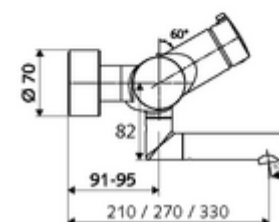

cikkszám: 01 622 06 99

VITUS VW-AH-Ki/Be-T falon kívüli mosdócsaptelep

Kevert víz, ThermoProtect termosztát

Kézi nyit/zár működtetés.

Kiszzerelés

- Nyit/zár falon kívüli mosdócsaptelep
 - Nyitás/zárás működtetőgomb
 - EN 1111 normának megfelelő ThermoProtect termosztát, kioldható/szabályozható 38 °C-os hőmérsékletkorlátozás, forrázás elleni védelem a hidegvízellátás kimaradása esetén
 - Nyit/Zár kerámia kartus
 - 2 visszafolyásgátló (EN 1717: EB)
 - Elfördíthető kifolyó (reteszelve) perlátorral
- 2 Z-idom és takarórózsa (állítható mélységű)

Technikai adatok

- Átfolyás: átfolyási mennyiség, nyomástól független, max.: 5 l/min
- víznyomás: 1,0 - 5,0 bar
- Max. üzemi hőmérséklet: 70 °C (80 °C termikus fertőtlenítéshez)
- Alapanyag: Kifolyó Sárgaréz, az ivóvízről szóló német rendeletnek megfelelően; Ház Sárgaréz, az ivóvízről szóló német rendeletnek megfelelően
- Felület: Króm
- perlátor középvonalaig mért távolság: 210 mm
- Csatlakozás: 2x DN 15 menet: 1/2 km
- Engedélyek: PA-IX 38236/IO, Belgaqua
- zajosztály: I
- átfolyási mennyiségi osztály: O

Szállítási adatok

- súly: 5,00 kg/Darab
- csomagolási egység: 1

Ajánlott alkatrészek

Z-csatlakozószett előelzárószelleppel

Cikkszám.: 23 775 00 99

egy jegyzet

- Kifutó cikk, a készlet erejéig rendelhető.