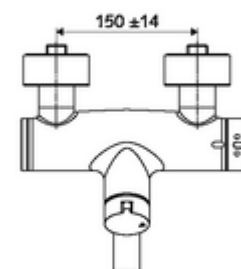

cikkszám: 01 622 06 99

VITUS VW-AH-Ki/Be-T falon kívüli mosdócsaptelep

Kevert víz, ThermoProtect termosztát

Kézi nyit/zár működtetés.

Kiszzerelés

- Nyit/zár falon kívüli mosdócsaptelep
 - Nyitás/zárás működtetőgomb
 - EN 1111 normának megfelelő ThermoProtect termosztát, kioldható/szabályozható 38 °C-os hőmérsékletkorlátozás, forrázás elleni védelem a hidegvízellátás kimaradása esetén
 - Nyit/Zár kerámia kartus
 - 2 visszafolyásgátló (EN 1717: EB)
 - Elfördíthető kifolyó (reteszelve) perlátorral
- 2 Z-idom és takarórózsa (állítható mélységű)

Technikai adatok

- Átfolyás: átfolyási mennyiség, nyomástól független, max.: 5 l/min
- víznyomás: 1,0 - 5,0 bar
- Max. üzemi hőmérséklet: 70 °C (80 °C termikus fertőtlenítéshez)
- Alapanyag: Kifolyó Sárgaréz, az ivóvízről szóló német rendeletnek megfelelően; Ház Sárgaréz, az ivóvízről szóló német rendeletnek megfelelően
- Felület: Króm
- perlátor középvonalaig mért távolság: 210 mm
- Csatlakozás: 2x DN 15 menet: 1/2 km
- Engedélyek: PA-IX 38236/IO, Belgaqua
- zajosztály: I
- átfolyási mennyiségi osztály: O

Szállítási adatok

- súly: 5,00 kg/Darab
- csomagolási egység: 1

Ajánlott alkatrészek

Z-csatlakozószett előelzárószelleppel

Cikkszám.: 23 775 00 99

egy jegyzet

- Kifutó cikk, a készlet erejéig rendelhető.