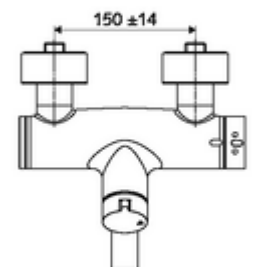

cikkszám: 01 622 06 99

VITUS VW-AH-Ki/Be-T falon kívüli mosdócsaptelep

Kevert víz, ThermoProtect termosztát

Kézi nyit/zár működtetés.

Kiszzerelés

- Nyit/zár falon kívüli mosdócsaptelep
 - Nyitás/zárás működtetőgomb
 - EN 1111 normának megfelelő ThermoProtect termosztát, kioldható/szabályozható 38 °C-os hőmérsékletkorlátozás, forrázás elleni védelem a hidegvízellátás kimaradása esetén
 - Nyit/Zár kerámia kartus
 - 2 visszafolyásgátló (EN 1717: EB)
 - Elfördíthető kifolyó (reteszelve) perlátorral
- 2 Z-idom és takarórózsa (állítható mélységű)

Technikai adatok

- Átfolyás: átfolyási mennyiség, nyomástól független, max.: 5 l/min
- víznyomás: 1,0 - 5,0 bar
- Max. üzemi hőmérséklet: 70 °C (80 °C termikus fertőtlenítéshez)
- Alapanyag: Kifolyó Sárgaréz, az ivóvízről szóló német rendeletnek megfelelően; Ház Sárgaréz, az ivóvízről szóló német rendeletnek megfelelően
- Felület: Króm
- perlátor középvezetékig mért távolság: 210 mm
- Csatlakozás: 2x DN 15 menet: 1/2 km
- Engedélyek: PA-IX 38236/IO, Belgaqua
- zajosztály: I
- átfolyási mennyiségi osztály: O

Szállítási adatok

- súly: 5,00 kg/Darab
- csomagolási egység: 1

Ajánlott alkatrészek

Z-csatlakozószett előelzárószelleppel

Cikkszám.: 23 775 00 99

egy jegyzet

- Kifutó cikk, a készlet erejéig rendelhető.