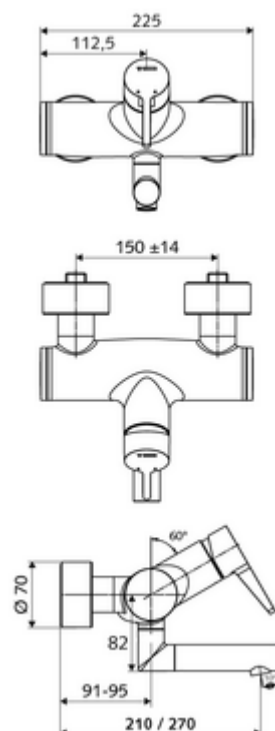

cikkszám: 01 623 06 99

VITUS VW-EH-M falon kívüli mosdócsaptelep Kevert víz

Kézi egykaros működtetés.

Kiszerezés

- Egykaros, falon kívüli mosdócsaptelep
 - Sárgaréz működtetőkar
 - Keverőfejes kerámiakartus forróvíz- és átfolyáskorlátozással
 - 2 visszafolyásgátló (EN 1717: EB)
 - Elfordítható kifolyó (reteszelve) perlátorral
- 2 Z-idom és takarórózsa (állítható mélységű)

Technikai adatok

- Átfolyás: átfolyási mennyiség, nyomástól független, max.: 5 l/min
- víznyomás: 1,0 - 5,0 bar
- max. nyugalmi nyomás: 8 bar
- Max. üzemi hőmérséklet: 70 °C (80 °C termikus fertőtlenítéshez)
- Alapanyag: Kifolyó Sárgaréz, az ivóvízről szóló német rendeletnek megfelelően; Ház Sárgaréz, az ivóvízről szóló német rendeletnek megfelelően
- Felület: Króm
- perlátor középvonaláig mért távolság: 210 mm
- Csatlakozás: 2x DN 15 menet: 1/2 km
- Engedélyek: PA-IX 38238/IO, Belgaqua
- zajosztály: I
- átfolyási mennyiségi osztály: O

Szállítási adatok

- súly: 4,72 kg/Darab
- csomagolási egység: 1

Ajánlott alkatrészek

Z-csatlakozósztett előelzárószeleppel	Cikkszám.: 23 775 00 99	
OPEN mosdó lefolyószelep	Cikkszám.: 02 002 06 99	vagy
PUSH OPEN mosdó lefolyószelep	Cikkszám.: 02 000 06 99	vagy