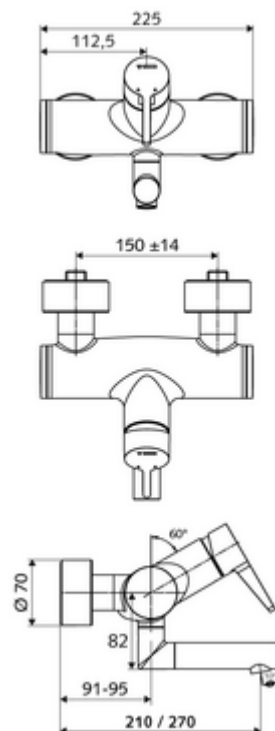

### Kiszerezés

- Egykaros, falon kívüli mosdócsaptelep
  - Sárgaréz működtetőkar
  - Keverőfejes kerámiakartus forróvíz- és átfolyáskorlátozással
  - 2 visszafolyásgátló (EN 1717: EB)
  - Elfordítható kifolyó (reteszelve) perlátorral
- 2 Z-idom és takarórózsa (állítható mélységű)

### Technikai adatok

- Átfolyás: átfolyási mennyiség, nyomástól független, max.: 5 l/min
- víznyomás: 1,0 - 5,0 bar
- max. nyugalmi nyomás: 8 bar
- Max. üzemi hőmérséklet: 70 °C (80 °C termikus fertőtlenítéshez)
- Alapanyag: Kifolyó Sárgaréz, az ivóvízről szóló német rendeletnek megfelelően; Ház Sárgaréz, az ivóvízről szóló német rendeletnek megfelelően
- Felület: Króm
- perlátor középvonaláig mért távolság: 210 mm
- Csatlakozás: 2x DN 15 menet: 1/2 km
- Engedélyek: PA-IX 38238/IO, Belgaqua
- zajosztály: I
- átfolyási mennyiségi osztály: O

### Szállítási adatok

- súly: 4,72 kg/Darab
- csomagolási egység: 1