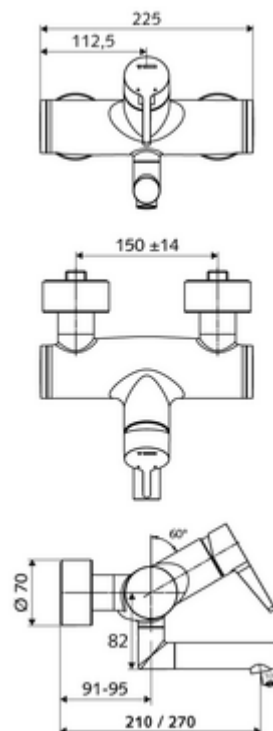

cikkszám: 01 623 06 99

VITUS VW-EH-M falon kívüli mosdócsaptelep Kevert víz

Kézi egykaros működtetés.

Kiszerezés

- Egykaros, falon kívüli mosdócsaptelep
 - Sárgaréz működtetőkar
 - Keverőfejes kerámiakartus forróvíz- és átfolyáskorlátozással
 - 2 visszafolyásgátló (EN 1717: EB)
 - Elfordítható kifolyó (reteszelve) perlátorral
- 2 Z-idom és takarórózsa (állítható mélységű)

Technikai adatok

- Átfolyás: átfolyási mennyiség, nyomástól független, max.: 5 l/min
- víznyomás: 1,0 - 5,0 bar
- max. nyugalmi nyomás: 8 bar
- Max. üzemi hőmérséklet: 70 °C (80 °C termikus fertőtlenítéshez)
- Alapanyag: Kifolyó Sárgaréz, az ivóvízről szóló német rendeletnek megfelelően; Ház Sárgaréz, az ivóvízről szóló német rendeletnek megfelelően
- Felület: Króm
- perlátor középvonaláig mért távolság: 210 mm
- Csatlakozás: 2x DN 15 menet: 1/2 km
- Engedélyek: PA-IX 38238/IO, Belgaqua
- zajosztály: I
- átfolyási mennyiségi osztály: O

Szállítási adatok

- súly: 4,72 kg/Darab
- csomagolási egység: 1

Ajánlott alkatrészek

Z-csatlakozósztett előelzárószeleppel	Cikkszám.: 23 775 00 99	
OPEN mosdó lefolyószelep	Cikkszám.: 02 002 06 99	vagy
PUSH OPEN mosdó lefolyószelep	Cikkszám.: 02 000 06 99	vagy