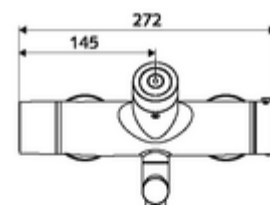

Technikai adatok

- Állíthatóság az SWS/ SSC rendszereken keresztül
  - Működtetőerő (alacsony / közepes / nagy)
  - Kézi programozás (ki / be)
  - Max. működési idő (1 - 950 mp)
  - Pangó víz elleni öblítés (ki / 1- 1000 mp, 1 - 250 óránként az utolsó öblítés után / 1 - 250 óránként)
  - Működtetési idő (ki / 1 - 255 mp, időtúllépés 1 - 2000 perc)
- Einstellmöglichkeiten über manuelle Programmierung
  - Max. működési idő (4 - 120 mp, 10 programfokozat)
  - Pangó víz elleni öblítés (ki / 20 mp, 24 óránként)
- Átfolyás: átfolyási mennyiség, nyomástól független, max.: 5 l/min
- víznyomás: 1,0 - 5,0 bar
- max. nyugalmi nyomás: 8 bar
- Max. üzemi hőmérséklet: 70 °C (80 °C termikus fertőtlenítéshez)
- Alapanyag: Kifolyó Sárgaréz, az ivóvízről szóló német rendeletnek megfelelően; Ház Sárgaréz, az ivóvízről szóló német rendeletnek megfelelően
- Felület: Króm
- perlátor középvonaláig mért távolság: 210 mm
- Csatlakozás: 2x DN 15 menet: 1/2 km
- Engedélyek: PA-IX 28575/IO, Belgaqua
- zajosztály: I
- átfolyási mennyiségi osztály: O

Szállítási adatok

- súly: 4,89 kg/Darab
- csomagolási egység: 1

Ajánlott alkatrészek

Z-csatlakozószett előelzárószeleppel   Cikkszám.: 23 775 00 99
Single Control SSC rendszeren keresztül történő programozáshoz