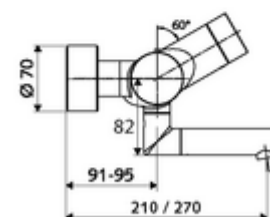

### Szállítási adatok

- súly: 4,89 kg/Darab
- csomagolási egység: 1