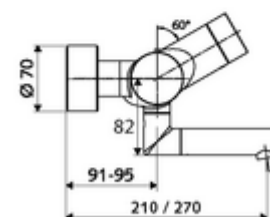

Technikai adatok

- Állíthatóság az SWS/ SSC rendszereken keresztül
  - Működtetőerő (alacsony / közepes / nagy)
  - Kézi programozás (ki / be)
  - Max. működési idő (1 - 950 mp)
  - Pangó víz elleni öblítés (ki / 1- 1000 mp, 1 - 250 óránként az utolsó öblítés után / 1 - 250 óránként)
  - Működtetési idő (ki / 1 - 255 mp, időtúllépés 1 - 2000 perc)
- Einstellmöglichkeiten über manuelle Programmierung
  - Max. működési idő (4 - 120 mp, 10 programfokozat)
  - Pangó víz elleni öblítés (ki / 20 mp, 24 óránként)
- Átfolyás: átfolyási mennyiség, nyomástól független, max.: 5 l/min
- víznyomás: 1,0 - 5,0 bar
- max. nyugalmi nyomás: 8 bar
- Max. üzemi hőmérséklet: 70 °C (80 °C termikus fertőtlenítéshez)
- Alapanyag: Kifolyó Sárgaréz, az ivóvízről szóló német rendeletnek megfelelően; Ház Sárgaréz, az ivóvízről szóló német rendeletnek megfelelően
- Felület: Króm
- perlátor középvonaláig mért távolság: 210 mm
- Csatlakozás: 2x DN 15 menet: 1/2 km
- Engedélyek: PA-IX 28575/IO, Belgaqua
- zajosztály: I
- átfolyási mennyiségi osztály: O

Szállítási adatok

- súly: 4,89 kg/Darab
- csomagolási egység: 1

Ajánlott alkatrészek

Z-csatlakozószett előelzárószeleppel
OPEN mosdó lefolyószelep

Cikkszám.: 23 775 00 99

Cikkszám.: 02 002 06 99 vagy