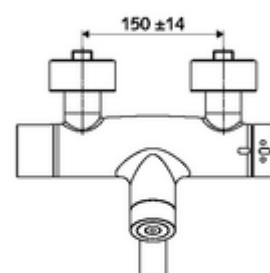

### Kiszzerelés

- Elektronikus önelzáró, zár falon kívüli mosdócsaptelep
  - EN 1111 normának megfelelő ThermoProtect termosztát, kioldható/szabályozható 38 °C-os hőmérsékletkorlátozás, forrázás elleni védelem a hidegvízellátás kimaradása esetén
  - CVD-érintőelektronika, programozható, IP65 fröccsenő víz és vízszugár elleni védelemmel
  - 6 V-os mágnesszelep előszűrővel
  - 2 visszafolyásgátló (EN 1717: EB)
  - Elfordítható kifolyó (reteszelhető) perlátorral
  - 6 V-os elemtartó (beépített)
- 2 Z-idom és takarórózsa (állítható mélységű)

### Szállítási adatok

- súly: 4,89 kg/Darab
- csomagolási egység: 1