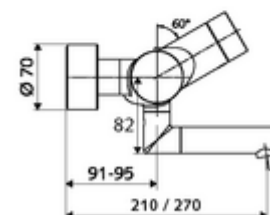

Technikai adatok

- Állíthatóság az SWS/ SSC rendszereken keresztül
  - Programozás a szenzorablakon keresztül (ki / be)
  - Max. működési idő (1 - 600 mp)
  - Pangó víz elleni öblítés (ki / 5 - 600 mp, 1 - 240 óránként az utolsó öblítés után / 1 - 240 óránként)
  - Folyamatos öblítés termikus fertőtlenítéshez forrázás elleni védelemmel (ki / 15- 600 mp)
  - Tartós átfolyás (ki / 15 - 600 mp)
  - Energiatakarékos üzemmód (ki / 1 - 254 óránként az utolsó használat után)
  - Takarítás stop (ki / 60 - 360 mp)
- Állíthatóság közelítő reflexszel
  - Max. működési idő (4 - 240 mp, 12 programfokozat)
  - Pangó víz elleni öblítés (ki / 30 mp, 24 óránként az utolsó öblítés után / 24 óránként)
  - Takarítás stop (ki / 60 mp)
- Átfolyás: átfolyási mennyiség, nyomástól független, max.: 5 l/min
- víznyomás: 1,0 - 5,0 bar
- max. nyugalmi nyomás: 8 bar
- Max. üzemi hőmérséklet: 70 °C (80 °C termikus fertőtlenítéshez)
- Alapanyag: Kifolyó Sárgaréz, az ivóvízről szóló német rendeletnek megfelelően; Ház Sárgaréz, az ivóvízről szóló német rendeletnek megfelelően
- Felület: Króm
- perlátor középvonaláig mért távolság: 210 mm
- Csatlakozás: 2x DN 15 menet: 1/2 km
- Engedélyek: PA-IX 38235/IO, Belgaqua, WRAS kért
- zajosztály: I
- átfolyási mennyiségi osztály: O

Szállítási adatok

- súly: 5,08 kg/Darab
- csomagolási egység: 1