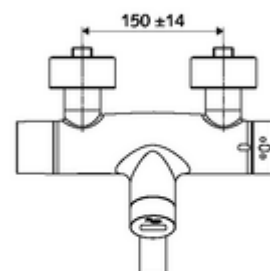

Kiszzerelés

- Infravörös szenzorral ellátott, falon kívüli mosdócsaptelep
 - EN 1111 normának megfelelő ThermoProtect termosztát, kioldható/szabályozható 38 °C-os hőmérsékletkorlátozás, forrázás elleni védelem a hidegvizellátás kimaradása esetén
 - Infravörös szenzoros elektronika, programozható
 - 6 V-os mágnesszelep előszűrővel
 - 2 visszafolyásgátló (EN 1717: EB)
 - Elfordítható kifolyó (reteszelhető) perlátorral
 - 6 V-os elemtartó (beépített)
- 2 Z-idom és takarórózsa (állítható mélységű)

Szállítási adatok

- súly: 5,08 kg/Darab
- csomagolási egység: 1

Ajánlott alkatrészek

| | | |
|--|-------------------------|------|
| Z-csatlakozósztett előelzárószeleppel | Cikkszám.: 23 775 00 99 | |
| OPEN mosdó lefolyószelep | Cikkszám.: 02 002 06 99 | vagy |
| PUSH OPEN mosdó lefolyószelep | Cikkszám.: 02 000 06 99 | vagy |
| <u>Single Control SSC rendszeren keresztül történő programozáshoz</u> | | |
| VITUS SSC Bluetooth®-Modul | Cikkszám.: 00 917 00 99 | vagy |
| <u>Hálózatba kapcsoláshoz az SWS vízmenedzsment rendszerrel</u> | | |
| SWS szerver | Cikkszám.: 00 500 00 99 | |
| VITUS SWS Bus-Extender rádióadó BE-FV | Cikkszám.: 00 507 00 99 | |
| <u>Termikus fertőtlenítéshez csak a 01 625 06 99; 01 635 06 99; 01 645 06 99 cikkszámú termékek esetében</u> | | |
| SWS VITUS mágnesszelep termikus fertőtlenítéshez | Cikkszám.: 01 442 00 99 | |