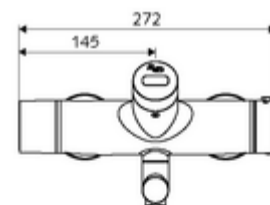

Technikai adatok

- Állíthatóság az SWS/ SSC rendszereken keresztül
  - Programozás a szenzorablakon keresztül (ki / be)
  - Max. működési idő (1 - 600 mp)
  - Pangó víz elleni öblítés (ki / 5 - 600 mp, 1 - 240 óránként az utolsó öblítés után / 1 - 240 óránként)
  - Folyamatos öblítés termikus fertőtlenítéshez forrázás elleni védelemmel (ki / 15- 600 mp)
  - Tartós átfolyás (ki / 15 - 600 mp)
  - Energiatakarékos üzemmód (ki / 1 - 254 óránként az utolsó használat után)
  - Takarítás stop (ki / 60 - 360 mp)
- Állíthatóság közelítő reflexszel
  - Max. működési idő (4 - 240 mp, 12 programfokozat)
  - Pangó víz elleni öblítés (ki / 30 mp, 24 óránként az utolsó öblítés után / 24 óránként)
  - Takarítás stop (ki / 60 mp)
- Átfolyás: átfolyási mennyiség, nyomástól független, max.: 5 l/min
- víznyomás: 1,0 - 5,0 bar
- max. nyugalmi nyomás: 8 bar
- Max. üzemi hőmérséklet: 70 °C (80 °C termikus fertőtlenítéshez)
- Alapanyag: Kifolyó Sárgaréz, az ivóvízről szóló német rendeletnek megfelelően; Ház Sárgaréz, az ivóvízről szóló német rendeletnek megfelelően
- Felület: Króm
- perlátor középvonaláig mért távolság: 210 mm
- Csatlakozás: 2x DN 15 menet: 1/2 km
- Engedélyek: PA-IX 38235/IO, Belgaqua, WRAS kért
- zajosztály: I
- átfolyási mennyiségi osztály: O

Szállítási adatok

- súly: 5,08 kg/Darab
- csomagolási egység: 1