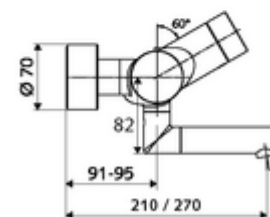

### Szállítási adatok

- súly: 5,08 kg/Darab
- csomagolási egység: 1