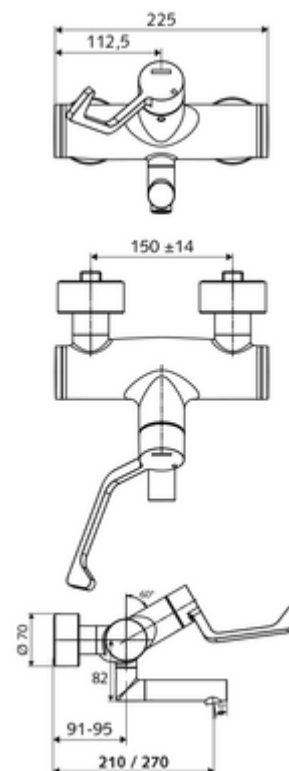

cikkszám: 01 626 06 99

VITUS VW-AH-M falon kívüli mosdócsaptelep Kevert víz

Kézi nyit/hideg/meleg működtetés klinikai emelőkarral.

Kiszerezés

- Nyit/hideg/meleg falon kívüli mosdócsaptelep
 - 153 mm-es, ergonomikus klinikai emelőkar
 - Nyit/Hideg/Meleg kerámia kartus forróvíz korlátozással
 - 2 visszafolyásgátló (EN 1717: EB)
 - Elfordítható kifolyó (reteszelve) Care perlátorral
- 2 Z-idom és takarórózsa (állítható mélységű)

Technikai adatok

- Átfolyás: 7,5 - 9,0 l/min
- víznyomás: 1,0 - 5,0 bar
- Max. üzemi hőmérséklet: 70 °C (80 °C termikus fertőtlenítéshez)
- Alapanyag: Kifolyó Sárgaréz, az ivóvízről szóló német rendeletnek megfelelően; Működtetés Sárgaréz; Ház Sárgaréz, az ivóvízről szóló német rendeletnek megfelelően
- Felület: Króm
- perlátor középvezetékig mért távolság: 210 mm
- Csatlakozás: 2x DN 15 menet: 1/2 km
- Engedélyek: PA-IX 38239/IO, Belgaqua
- zajosztály: I
- átfolyási mennyiségi osztály: O

Szállítási adatok

- súly: 4,88 kg/Darab
- csomagolási egység: 1

Ajánlott alkatrészek

Z-csatlakozósztett előelzárószeleppel	Cikkszám.: 23 775 00 99	
OPEN mosdó lefolyószelep	Cikkszám.: 02 002 06 99	vagy
PUSH OPEN mosdó lefolyószelep	Cikkszám.: 02 000 06 99	vagy