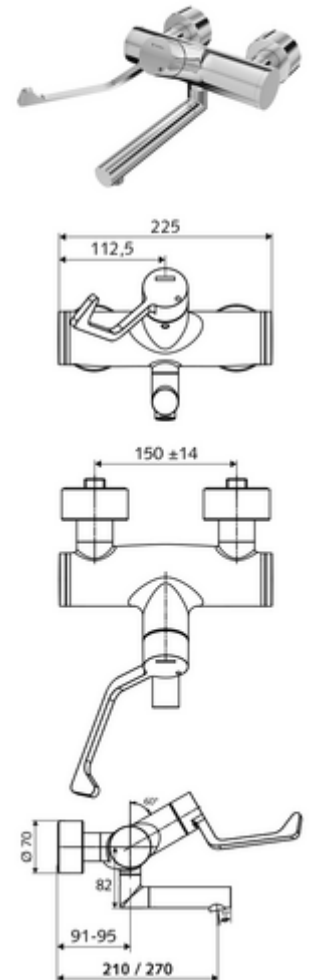

cikkszám: 01 626 06 99

VITUS VW-AH-M falon kívüli mosdócsaptelep Kevert víz

Kézi nyit/hideg/meleg működtetés klinikai emelőkarral.

Kiszerezés

- Nyit/hideg/meleg falon kívüli mosdócsaptelep
 - 153 mm-es, ergonomikus klinikai emelőkar
 - Nyit/Hideg/Meleg kerámia kartus forróvíz korlátozással
 - 2 visszafolyásgátló (EN 1717: EB)
 - Elfordítható kifolyó (reteszelve) Care perlátorral
- 2 Z-idom és takarórózsa (állítható mélységű)

Technikai adatok

- Átfolyás: 7,5 - 9,0 l/min
- víznyomás: 1,0 - 5,0 bar
- Max. üzemi hőmérséklet: 70 °C (80 °C termikus fertőtlenítéshez)
- Alapanyag: Kifolyó Sárgaréz, az ivóvízről szóló német rendeletnek megfelelően; Működtetés Sárgaréz; Ház Sárgaréz, az ivóvízről szóló német rendeletnek megfelelően
- Felület: Króm
- perlátor középvezetékig mért távolság: 210 mm
- Csatlakozás: 2x DN 15 menet: 1/2 km
- Engedélyek: PA-IX 38239/IO, Belgaqua
- zajosztály: I
- átfolyási mennyiségi osztály: O

Szállítási adatok

- súly: 4,88 kg/Darab
- csomagolási egység: 1

Ajánlott alkatrészek

Z-csatlakozósztett előelzárószelleppel

Cikkszám.: 23 775 00 99