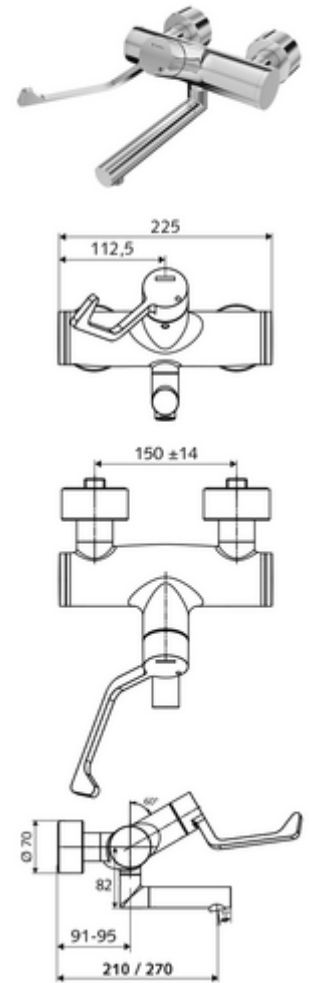

cikkszám: 01 626 06 99

VITUS VW-AH-M falon kívüli mosdócsaptelep Kevert víz

Kézi nyit/hideg/meleg működtetés klinikai emelőkarral.

Kiszerezés

- Nyit/hideg/meleg falon kívüli mosdócsaptelep
 - 153 mm-es, ergonomikus klinikai emelőkar
 - Nyit/Hideg/Meleg kerámia kartus forróvíz korlátozással
 - 2 visszafolyásgátló (EN 1717: EB)
 - Elfordítható kifolyó (reteszelve) Care perlátorral
- 2 Z-idom és takarórózsa (állítható mélységű)

Technikai adatok

- Átfolyás: 7,5 - 9,0 l/min
- víznyomás: 1,0 - 5,0 bar
- Max. üzemi hőmérséklet: 70 °C (80 °C termikus fertőtlenítéshez)
- Alapanyag: Kifolyó Sárgaréz, az ivóvízről szóló német rendeletnek megfelelően; Működtetés Sárgaréz; Ház Sárgaréz, az ivóvízről szóló német rendeletnek megfelelően
- Felület: Króm
- perlátor középvezetékig mért távolság: 210 mm
- Csatlakozás: 2x DN 15 menet: 1/2 km
- Engedélyek: PA-IX 38239/IO, Belgaqua
- zajosztály: I
- átfolyási mennyiségi osztály: O

Szállítási adatok

- súly: 4,88 kg/Darab
- csomagolási egység: 1

Ajánlott alkatrészek

Z-csatlakozósztett előelzárószeleppel	Cikkszám.: 23 775 00 99	
OPEN mosdó lefolyószelep	Cikkszám.: 02 002 06 99	vagy
PUSH OPEN mosdó lefolyószelep	Cikkszám.: 02 000 06 99	vagy