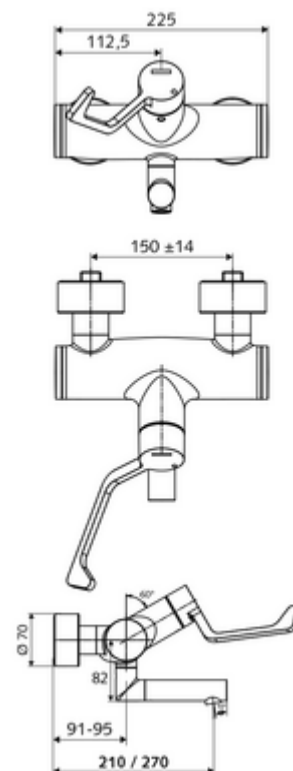

cikkszám: 01 626 06 99

VITUS VW-AH-M falon kívüli mosdócsaptelep Kevert víz

Kézi nyit/hideg/meleg működtetés klinikai emelőkarral.

Kiszerezés

- Nyit/hideg/meleg falon kívüli mosdócsaptelep
 - 153 mm-es, ergonomikus klinikai emelőkar
 - Nyit/Hideg/Meleg kerámia kartus forróvíz korlátozással
 - 2 visszafolyásgátló (EN 1717: EB)
 - Elfordítható kifolyó (reteszelve) Care perlátorral
- 2 Z-idom és takarórózsa (állítható mélységű)

Technikai adatok

- Átfolyás: 7,5 - 9,0 l/min
- víznyomás: 1,0 - 5,0 bar
- Max. üzemi hőmérséklet: 70 °C (80 °C termikus fertőtlenítéshez)
- Alapanyag: Kifolyó Sárgaréz, az ivóvízről szóló német rendeletnek megfelelően; Működtetés Sárgaréz; Ház Sárgaréz, az ivóvízről szóló német rendeletnek megfelelően
- Felület: Króm
- perlátor középvezetékig mért távolság: 210 mm
- Csatlakozás: 2x DN 15 menet: 1/2 km
- Engedélyek: PA-IX 38239/IO, Belgaqua
- zajosztály: I
- átfolyási mennyiségi osztály: O

Szállítási adatok

- súly: 4,88 kg/Darab
- csomagolási egység: 1

Ajánlott alkatrészek

Z-csatlakozósztett előelzárószeleppel	Cikkszám.: 23 775 00 99	
OPEN mosdó lefolyószelep	Cikkszám.: 02 002 06 99	vagy
PUSH OPEN mosdó lefolyószelep	Cikkszám.: 02 000 06 99	vagy