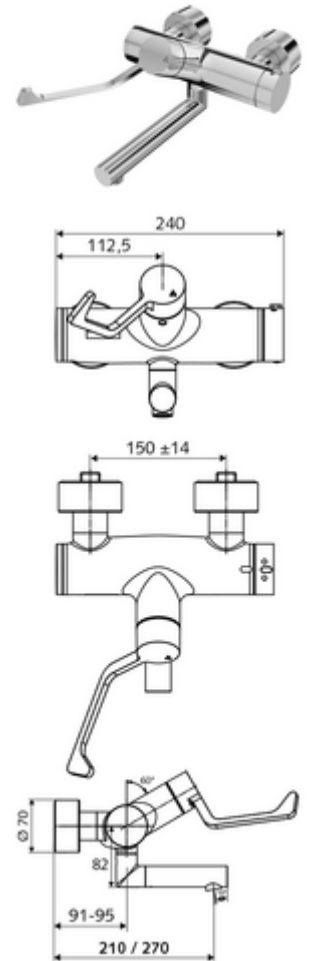

cikkszám: 01 627 06 99

VITUS VW-AH-T falon kívüli mosdócsaptelep Kevert víz, ThermoProtect termosztát

Kézi nyit/zár működtetés klinikai emelőkarral.

Kiszzerelés

- Nyit/zár falon kívüli mosdócsaptelep
 - 153 mm-es, ergonomikus klinikai emelőkar
 - EN 1111 normának megfelelő ThermoProtect termosztát, kioldható/szabályozható 38 °C-os hőmérsékletkorlátozás, forrázás elleni védelem a hidegvízellátás kimaradása esetén
 - Nyit/Zár kerámia kartus
 - 2 visszafolyásgátló (EN 1717: EB)
 - Elfordítható kifolyó (reteszelve)
- 2 Z-idom és takarórózsa (állítható mélységű)

Technikai adatok

- Átfolyás: 7,5 - 9,0 l/min
- víznyomás: 1,0 - 5,0 bar
- Max. üzemi hőmérséklet: 70 °C (80 °C termikus fertőtlenítéshez)
- Alapanyag: Kifolyó Sárgaréz, az ivóvízről szóló német rendeletnek megfelelően; Működtetés Sárgaréz; Ház Sárgaréz, az ivóvízről szóló német rendeletnek megfelelően
- Felület: Króm
- perlátor középvezetékig mért távolság: 210 mm
- Csatlakozás: 2x DN 15 menet: 1/2 km
- Engedélyek: PA-IX 38236/IO, Belgaqua
- zajosztály: I
- átfolyási mennyiségi osztály: O

Szállítási adatok

- súly: 5,08 kg/Darab
- csomagolási egység: 1

Ajánlott alkatrészek

Z-csatlakozósztett előelzáróseleppel

Cikkszám.: 23 775 00 99