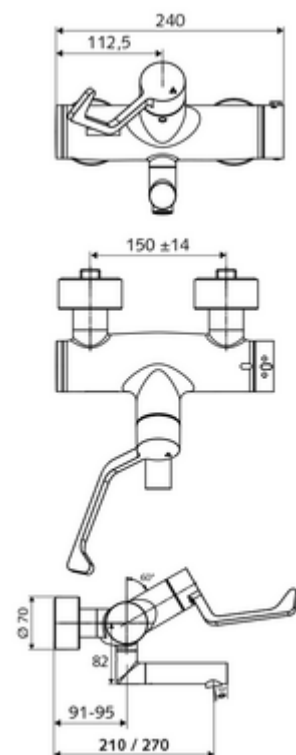

cikkszám: 01 627 06 99

VITUS VW-AH-T falon kívüli mosdócsaptelep Kevert víz, ThermoProtect termosztát

Kézi nyit/zár működtetés klinikai emelőkarral.

Kiszzerelés

- Nyit/zár falon kívüli mosdócsaptelep
  - 153 mm-es, ergonomikus klinikai emelőkar
  - EN 1111 normának megfelelő ThermoProtect termosztát, kioldható/szabályozható 38 °C-os hőmérsékletkorlátozás, forrázás elleni védelem a hidegvízellátás kimaradása esetén
  - Nyit/Zár kerámia kartus
  - 2 visszafolyásgátló (EN 1717: EB)
  - Elfordítható kifolyó (reteszelve)
- 2 Z-idom és takarórózsa (állítható mélységű)

Technikai adatok

- Átfolyás: 7,5 - 9,0 l/min
- víznyomás: 1,0 - 5,0 bar
- Max. üzemi hőmérséklet: 70 °C (80 °C termikus fertőtlenítéshez)
- Alapanyag: Kifolyó Sárgaréz, az ivóvízről szóló német rendeletnek megfelelően; Működtetés Sárgaréz; Ház Sárgaréz, az ivóvízről szóló német rendeletnek megfelelően
- Felület: Króm
- perlátor középvezetékig mért távolság: 210 mm
- Csatlakozás: 2x DN 15 menet: 1/2 km
- Engedélyek: PA-IX 38236/IO, Belgaqua
- zajosztály: I
- átfolyási mennyiségi osztály: O

Szállítási adatok

- súly: 5,08 kg/Darab
- csomagolási egység: 1

Ajánlott alkatrészek

Z-csatlakozószett előelzárószeleppel	Cikkszám.: 23 775 00 99	
OPEN mosdó lefolyószelep	Cikkszám.: 02 002 06 99	vagy
PUSH OPEN mosdó lefolyószelep	Cikkszám.: 02 000 06 99	vagy