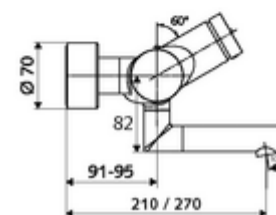

cikkszám: 01 630 06 99

VITUS VW-SC-T falon kívüli mosdócsaptelep Kevert víz, ThermoProtect termosztát

Kézi megnyitás automatikus elzárással. Egyszerű működési idő beállítás.

Kiszerezés

- Önelzáró, falon kívüli mosdócsaptelep
 - SC önelzáró gomb
 - EN 1111 normának megfelelő ThermoProtect termosztát, kioldható/szabályozható 38 °C-os hőmérsékletkorlátozás, forrázás elleni védelem a hidegvízellátás kimaradása esetén
 - SC II önelzáró kartus
 - 2 visszafolyásgátló (EN 1717: EB)
 - Elfordítható kifolyó (reteszellhető) perlátorral
- 2 Z-idom és takarórózsa (állítható mélységű)

Technikai adatok

- működési idő: 2 - 15 s (7 s)
- Átfolyás: átfolyási mennyiség, nyomástól független, max.: 5 l/min
- víznyomás: 1,0 - 5,0 bar
- Max. üzemi hőmérséklet: 70 °C (80 °C termikus fertőtlenítéshez)
- Alapanyag: Kifolyó Sárgaréz, az ivóvízről szóló német rendeletnek megfelelően; Ház Sárgaréz, az ivóvízről szóló német rendeletnek megfelelően
- Felület: Króm
- perlátor középvonaláig mért távolság: 270 mm
- Csatlakozás: 2x DN 15 menet: 1/2 km
- Engedélyek: PA-IX 38234/IO, Belgaqua
- zajosztály: I
- átfolyási mennyiségi osztály: O

Szállítási adatok

- súly: 5,05 kg/Darab
- csomagolási egység: 1

Ajánlott alkatrészek

Z-csatlakozószett előelzárószeleppel
OPEN mosdó lefolyószelep
PUSH OPEN mosdó lefolyószelep

Cikkszám.: 23 775 00 99

Cikkszám.: 02 002 06 99