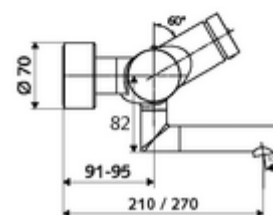

cikkszám: 01 630 06 99

VITUS VW-SC-T falon kívüli mosdócsaptelep Kevert víz, ThermoProtect termosztát

Kézi megnyitás automatikus elzárással. Egyszerű működési idő beállítás.

Kiszerezés

- Önelzáró, falon kívüli mosdócsaptelep
 - SC önelzáró gomb
 - EN 1111 normának megfelelő ThermoProtect termosztát, kioldható/szabályozható 38 °C-os hőmérsékletkorlátozás, forrázás elleni védelem a hidegvízellátás kimaradása esetén
 - SC II önelzáró kartus
 - 2 visszafolyásgátló (EN 1717: EB)
 - Elfordítható kifolyó (reteszellhető) perlátorral
- 2 Z-idom és takarórózsa (állítható mélységű)

Technikai adatok

- működési idő: 2 - 15 s (7 s)
- Átfolyás: átfolyási mennyiség, nyomástól független, max.: 5 l/min
- víznyomás: 1,0 - 5,0 bar
- Max. üzemi hőmérséklet: 70 °C (80 °C termikus fertőtlenítéshez)
- Alapanyag: Kifolyó Sárgaréz, az ivóvízről szóló német rendeletnek megfelelően; Ház Sárgaréz, az ivóvízről szóló német rendeletnek megfelelően
- Felület: Króm
- perlátor középvonaláig mért távolság: 270 mm
- Csatlakozás: 2x DN 15 menet: 1/2 km
- Engedélyek: PA-IX 38234/IO, Belgaqua
- zajosztály: I
- átfolyási mennyiségi osztály: O

Szállítási adatok

- súly: 5,05 kg/Darab
- csomagolási egység: 1

Ajánlott alkatrészek

Z-csatlakozószett előelzárószeleppel
OPEN mosdó lefolyószelep
PUSH OPEN mosdó lefolyószelep

Cikkszám.: 23 775 00 99

Cikkszám.: 02 002 06 99