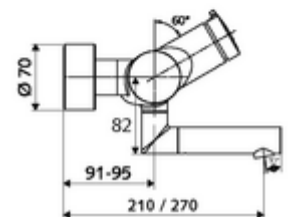

cikkszám: 01 631 06 99

VITUS VW-SC-M falon kívüli mosdócsaptelep Kevert víz

Kézi megnyitás automatikus elzárással. Egyszerű működési idő beállítás.

Kiszerezelés

- Önelzáró, falon kívüli mosdócsaptelep
  - SC-M önelzáró gomb
  - SC II önelzáró kartus forróvíz korlátozással
  - 2 visszafolyásgátló (EN 1717: EB)
  - Elfordítható kifolyó (reteszelve) perlátorral
- 2 Z-idom és takarórózsa (állítható mélységű)

Technikai adatok

- működési idő: 2 - 15 s (7 s)
- Átfolyás: átfolyási mennyiség, nyomástól független, max.: 5 l/min
- víznyomás: 1,0 - 5,0 bar
- Max. üzemi hőmérséklet: 70 °C (80 °C termikus fertőtlenítéshez)
- Alapanyag: Kifolyó Sárgaréz, az ivóvízről szóló német rendeletnek megfelelően; Ház Sárgaréz, az ivóvízről szóló német rendeletnek megfelelően
- Felület: Króm
- perlátor középvonaláig mért távolság: 270 mm
- Csatlakozás: 2x DN 15 menet: 1/2 km
- Engedélyek: PA-IX 38237/IO, Belgaqua
- zajosztály: I
- átfolyási mennyiségi osztály: O

Szállítási adatok

- súly: 4,75 kg/Darab
- csomagolási egység: 1

Ajánlott alkatrészek

Z-csatlakozószett előelzárószeleppel

Cikkszám.: 23 775 00 99