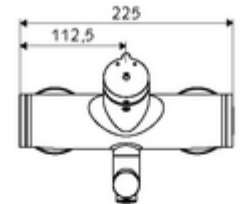

Technikai adatok

- működési idő: 2 - 15 s (7 s)
- Átfolyás: átfolyási mennyiség, nyomástól független, max.: 5 l/min
- víznyomás: 1,0 - 5,0 bar
- Max. üzemi hőmérséklet: 70 °C (80 °C termikus fertőtlenítéshez)
- Alapanyag: Kifolyó Sárgaréz, az ivóvízről szóló német rendeletnek megfelelően;
Ház Sárgaréz, az ivóvízről szóló német rendeletnek megfelelően
- Felület: Króm
- perlátor középvonaláig mért távolság: 270 mm
- Csatlakozás: 2x DN 15 menet: 1/2 km
- Engedélyek: PA-IX 38237/IO, Belgaqua
- zajosztály: I
- átfolyási mennyiségi osztály: O

Szállítási adatok

- súly: 4,75 kg/Darab
- csomagolási egység: 1

Ajánlott alkatrészek

Z-csatlakozószett előelzárószeleppel	Cikkszám.: 23 775 00 99	
OPEN mosdó lefolyószelep	Cikkszám.: 02 002 06 99	vagy
PUSH OPEN mosdó lefolyószelep	Cikkszám.: 02 000 06 99	vagy