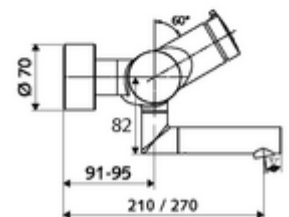

cikkszám: 01 631 06 99

VITUS VW-SC-M falon kívüli mosdócsaptelep Kevert víz

Kézi megnyitás automatikus elzárással. Egyszerű működési idő beállítás.

Kiszerezés

- Önelzáró, falon kívüli mosdócsaptelep
 - SC-M önelzáró gomb
 - SC II önelzáró kartus forróvíz korlátozással
 - 2 visszafolyásgátló (EN 1717: EB)
 - Elfordítható kifolyó (reteszelve) perlátorral
- 2 Z-idom és takarórózsa (állítható mélységű)

Technikai adatok

- működési idő: 2 - 15 s (7 s)
- Átfolyás: átfolyási mennyiség, nyomástól független, max.: 5 l/min
- víznyomás: 1,0 - 5,0 bar
- Max. üzemi hőmérséklet: 70 °C (80 °C termikus fertőtlenítéshez)
- Alapanyag: Kifolyó Sárgaréz, az ivóvízről szóló német rendeletnek megfelelően;
Ház Sárgaréz, az ivóvízről szóló német rendeletnek megfelelően
- Felület: Króm
- perlátor középvonaláig mért távolság: 270 mm
- Csatlakozás: 2x DN 15 menet: 1/2 km
- Engedélyek: PA-IX 38237/IO, Belgaqua
- zajosztály: I
- átfolyási mennyiségi osztály: O

Szállítási adatok

- súly: 4,75 kg/Darab
- csomagolási egység: 1

Ajánlott alkatrészek

Z-csatlakozószett előelzárószeleppel	Cikkszám.: 23 775 00 99	
OPEN mosdó lefolyószelep	Cikkszám.: 02 002 06 99	vagy
PUSH OPEN mosdó lefolyószelep	Cikkszám.: 02 000 06 99	vagy