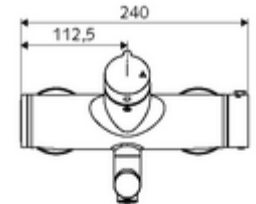

Technikai adatok

- Átfolyás: átfolyási mennyiség, nyomástól független, max.: 5 l/min
- víznyomás: 1,0 - 5,0 bar
- Max. üzemi hőmérséklet: 70 °C (80 °C termikus fertőtlenítéshez)
- Alapanyag: Kifolyó Sárgaréz, az ivóvízről szóló német rendeletnek megfelelően; Ház Sárgaréz, az ivóvízről szóló német rendeletnek megfelelően
- Felület: Króm
- perlátor középvezetékig mért távolság: 270 mm
- Csatlakozás: 2x DN 15 menet: 1/2 km
- Engedélyek: PA-IX 38236/IO, Belgaqua
- zajosztály: I
- átfolyási mennyiségi osztály: O

Szállítási adatok

- súly: 5,16 kg/Darab
- csomagolási egység: 1

Ajánlott alkatrészek

Z-csatlakozószett előelzárószelleppel

Cikkszám.: 23 775 00 99