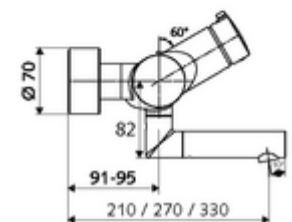

cikkszám: 01 632 06 99

VITUS VW-AH-Ki/Be-T falon kívüli mosdócsaptelep

Kevert víz, ThermoProtect termosztát

Kézi nyit/zár működtetés.

Kiszzerelés

- Nyit/zár falon kívüli mosdócsaptelep
 - Nyitás/zárás működtetőgomb
 - EN 1111 normának megfelelő ThermoProtect termosztát, kioldható/szabályozható 38 °C-os hőmérsékletkorlátozás, forrázás elleni védelem a hidegvízellátás kimaradása esetén
 - Nyit/Zár kerámia kartus
 - 2 visszafolyásgátló (EN 1717: EB)
 - Elfördíthető kifolyó (reteszelve) perlátorral
- 2 Z-idom és takarórózsa (állítható mélységű)

Technikai adatok

- Átfolyás: átfolyási mennyiség, nyomástól független, max.: 5 l/min
- víznyomás: 1,0 - 5,0 bar
- Max. üzemi hőmérséklet: 70 °C (80 °C termikus fertőtlenítéshez)
- Alapanyag: Kifolyó Sárgaréz, az ivóvízről szóló német rendeletnek megfelelően; Ház Sárgaréz, az ivóvízről szóló német rendeletnek megfelelően
- Felület: Króm
- perlátor középvezetékig mért távolság: 270 mm
- Csatlakozás: 2x DN 15 menet: 1/2 km
- Engedélyek: PA-IX 38236/IO, Belgaqua
- zajosztály: I
- átfolyási mennyiségi osztály: O

Szállítási adatok

- súly: 5,16 kg/Darab
- csomagolási egység: 1

Ajánlott alkatrészek

Z-csatlakozószett előelzárószelleppel

Cikkszám.: 23 775 00 99