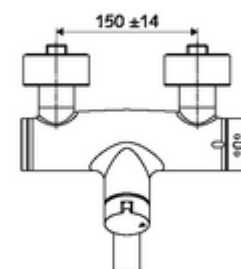

cikkszám: 01 632 06 99

VITUS VW-AH-Ki/Be-T falon kívüli mosdócsaptelep

Kevert víz, ThermoProtect termosztát

Kézi nyit/zár működtetés.

Kiszerezés

- Nyit/zár falon kívüli mosdócsaptelep
  - Nyitás/zárás működtetőgomb
  - EN 1111 normának megfelelő ThermoProtect termosztát, kioldható/szabályozható 38 °C-os hőmérsékletkorlátozás, forrázás elleni védelem a hidegvízellátás kimaradása esetén
  - Nyit/Zár kerámia kartus
  - 2 visszafolyásgátló (EN 1717: EB)
  - Elfördíthető kifolyó (reteszelve) perlátorral
- 2 Z-idom és takarórózsa (állítható mélységű)

Technikai adatok

- Átfolyás: átfolyási mennyiség, nyomástól független, max.: 5 l/min
- víznyomás: 1,0 - 5,0 bar
- Max. üzemi hőmérséklet: 70 °C (80 °C termikus fertőtlenítéshez)
- Alapanyag: Kifolyó Sárgaréz, az ivóvízről szóló német rendeletnek megfelelően; Ház Sárgaréz, az ivóvízről szóló német rendeletnek megfelelően
- Felület: Króm
- perlátor középvezetékig mért távolság: 270 mm
- Csatlakozás: 2x DN 15 menet: 1/2 km
- Engedélyek: PA-IX 38236/IO, Belgaqua
- zajosztály: I
- átfolyási mennyiségi osztály: O

Szállítási adatok

- súly: 5,16 kg/Darab
- csomagolási egység: 1

Ajánlott alkatrészek

Z-csatlakozószett előelzárószelleppel

Cikkszám.: 23 775 00 99