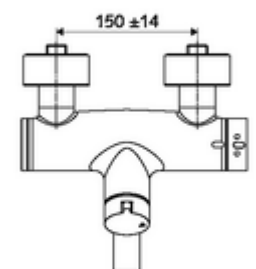

#### Kiszzerelés

- Nyit/zár falon kívüli mosdócsaptelep
  - Nyitás/zárás működtetőgomb
  - EN 1111 normának megfelelő ThermoProtect termosztát, kioldható/szabályozható 38 °C-os hőmérsékletkorlátozás, forrázás elleni védelem a hidegvízellátás kimaradása esetén
  - Nyit/Zár kerámia kartus
  - 2 visszafolyásgátló (EN 1717: EB)
  - Elfördíthető kifolyó (reteszelve) perlátorral
- 2 Z-idom és takarórózsa (állítható mélységű)

#### Szállítási adatok

- súly: 5,16 kg/Darab
- csomagolási egység: 1