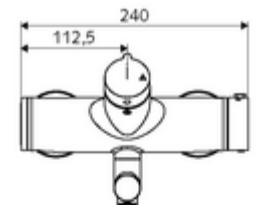

cikkszám: 01 632 06 99

VITUS VW-AH-Ki/Be-T falon kívüli mosdócsaptelep

Kevert víz, ThermoProtect termosztát

Kézi nyit/zár működtetés.

Kiszzerelés

- Nyit/zár falon kívüli mosdócsaptelep
  - Nyitás/zárás működtetőgomb
  - EN 1111 normának megfelelő ThermoProtect termosztát, kioldható/szabályozható 38 °C-os hőmérsékletkorlátozás, forrázás elleni védelem a hidegvízellátás kimaradása esetén
  - Nyit/Zár kerámia kartus
  - 2 visszafolyásgátló (EN 1717: EB)
  - Elfördíthető kifolyó (reteszelve) perlátorral
- 2 Z-idom és takarórózsa (állítható mélységű)

Technikai adatok

- Átfolyás: átfolyási mennyiség, nyomástól független, max.: 5 l/min
- víznyomás: 1,0 - 5,0 bar
- Max. üzemi hőmérséklet: 70 °C (80 °C termikus fertőtlenítéshez)
- Alapanyag: Kifolyó Sárgaréz, az ivóvízről szóló német rendeletnek megfelelően; Ház Sárgaréz, az ivóvízről szóló német rendeletnek megfelelően
- Felület: Króm
- perlátor középvezetékig mért távolság: 270 mm
- Csatlakozás: 2x DN 15 menet: 1/2 km
- Engedélyek: PA-IX 38236/IO, Belgaqua
- zajosztály: I
- átfolyási mennyiségi osztály: O

Szállítási adatok

- súly: 5,16 kg/Darab
- csomagolási egység: 1

Ajánlott alkatrészek

Z-csatlakozószett előelzárószelleppel

Cikkszám.: 23 775 00 99