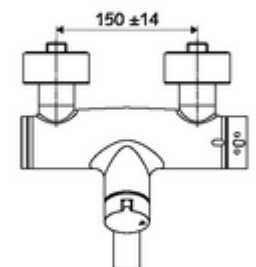

cikkszám: 01 632 06 99

VITUS VW-AH-Ki/Be-T falon kívüli mosdócsaptelep

Kevert víz, ThermoProtect termosztát

Kézi nyit/zár működtetés.

Kiszzerelés

- Nyit/zár falon kívüli mosdócsaptelep
 - Nyitás/zárás működtetőgomb
 - EN 1111 normának megfelelő ThermoProtect termosztát, kioldható/szabályozható 38 °C-os hőmérsékletkorlátozás, forrázás elleni védelem a hidegvízellátás kimaradása esetén
 - Nyit/Zár kerámia kartus
 - 2 visszafolyásgátló (EN 1717: EB)
 - Elfördíthető kifolyó (reteszelve) perlátorral
- 2 Z-idom és takarórózsa (állítható mélységű)

Technikai adatok

- Átfolyás: átfolyási mennyiség, nyomástól független, max.: 5 l/min
- víznyomás: 1,0 - 5,0 bar
- Max. üzemi hőmérséklet: 70 °C (80 °C termikus fertőtlenítéshez)
- Alapanyag: Kifolyó Sárgaréz, az ivóvízről szóló német rendeletnek megfelelően; Ház Sárgaréz, az ivóvízről szóló német rendeletnek megfelelően
- Felület: Króm
- perlátor középvezetékig mért távolság: 270 mm
- Csatlakozás: 2x DN 15 menet: 1/2 km
- Engedélyek: PA-IX 38236/IO, Belgaqua
- zajosztály: I
- átfolyási mennyiségi osztály: O

Szállítási adatok

- súly: 5,16 kg/Darab
- csomagolási egység: 1

Ajánlott alkatrészek

Z-csatlakozószett előelzárószelleppel

Cikkszám.: 23 775 00 99