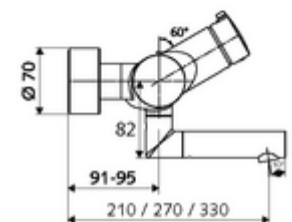

cikkszám: 01 632 06 99

VITUS VW-AH-Ki/Be-T falon kívüli mosdócsaptelep

Kevert víz, ThermoProtect termosztát

Kézi nyit/zár működtetés.

Kiszzerelés

- Nyit/zár falon kívüli mosdócsaptelep
  - Nyitás/zárás működtetőgomb
  - EN 1111 normának megfelelő ThermoProtect termosztát, kioldható/szabályozható 38 °C-os hőmérsékletkorlátozás, forrázás elleni védelem a hidegvízellátás kimaradása esetén
  - Nyit/Zár kerámia kartus
  - 2 visszafolyásgátló (EN 1717: EB)
  - Elfördíthető kifolyó (reteszelve) perlátorral
- 2 Z-idom és takarórózsa (állítható mélységű)

Technikai adatok

- Átfolyás: átfolyási mennyiség, nyomástól független, max.: 5 l/min
- víznyomás: 1,0 - 5,0 bar
- Max. üzemi hőmérséklet: 70 °C (80 °C termikus fertőtlenítéshez)
- Alapanyag: Kifolyó Sárgaréz, az ivóvízről szóló német rendeletnek megfelelően; Ház Sárgaréz, az ivóvízről szóló német rendeletnek megfelelően
- Felület: Króm
- perlátor középvezetékig mért távolság: 270 mm
- Csatlakozás: 2x DN 15 menet: 1/2 km
- Engedélyek: PA-IX 38236/IO, Belgaqua
- zajosztály: I
- átfolyási mennyiségi osztály: O

Szállítási adatok

- súly: 5,16 kg/Darab
- csomagolási egység: 1

Ajánlott alkatrészek

Z-csatlakozószett előelzárószelleppel

Cikkszám.: 23 775 00 99