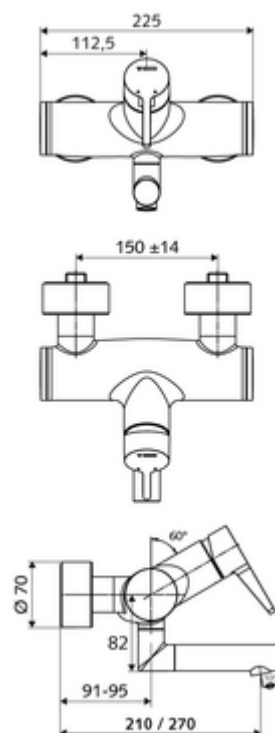

cikkszám: 01 633 06 99

VITUS VW-EH-M falon kívüli mosdócsaptelep Kevert víz

Kézi egykaros működtetés.

Kiszerezés

- Egykaros, falon kívüli mosdócsaptelep
 - Sárgaréz működtetőkar
 - Keverőfejes kerámiakartus forróvíz- és átfolyáskorlátozással
 - 2 visszafolyásgátló (EN 1717: EB)
 - Elfordítható kifolyó (reteszelve) perlátorral
- 2 Z-idom és takarórózsa (állítható mélységű)

Technikai adatok

- Átfolyás: átfolyási mennyiség, nyomástól független, max.: 5 l/min
- víznyomás: 1,0 - 5,0 bar
- max. nyugalmi nyomás: 8 bar
- Max. üzemi hőmérséklet: 70 °C (80 °C termikus fertőtlenítéshez)
- Alapanyag: Kifolyó Sárgaréz, az ivóvízről szóló német rendeletnek megfelelően; Ház Sárgaréz, az ivóvízről szóló német rendeletnek megfelelően
- Felület: Króm
- perlátor középvonaláig mért távolság: 270 mm
- Csatlakozás: 2x DN 15 menet: 1/2 km
- Engedélyek: PA-IX 38238/IO, Belgaqua
- zajosztály: I
- átfolyási mennyiségi osztály: O

Szállítási adatok

- súly: 4,95 kg/Darab
- csomagolási egység: 1

Ajánlott alkatrészek

| | | |
|---------------------------------------|-------------------------|------|
| Z-csatlakozósztett előelzárószeleppel | Cikkszám.: 23 775 00 99 | |
| OPEN mosdó lefolyószelep | Cikkszám.: 02 002 06 99 | vagy |
| PUSH OPEN mosdó lefolyószelep | Cikkszám.: 02 000 06 99 | vagy |