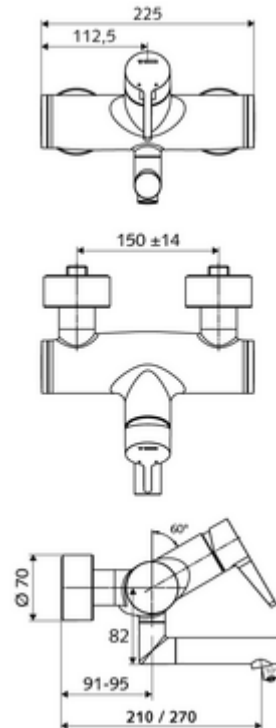

cikkszám: 01 633 06 99

VITUS VW-EH-M falon kívüli mosdócsaptelep Kevert víz

Kézi egykaros működtetés.

Kiszerezés

- Egykaros, falon kívüli mosdócsaptelep
 - Sárgaréz működtetőkar
 - Keverőfejes kerámiakartus forróvíz- és átfolyáskorlátozással
 - 2 visszafolyásgátló (EN 1717: EB)
 - Elfordítható kifolyó (reteszelve) perlátorral
- 2 Z-idom és takarórózsa (állítható mélységű)

Technikai adatok

- Átfolyás: átfolyási mennyiség, nyomástól független, max.: 5 l/min
- víznyomás: 1,0 - 5,0 bar
- max. nyugalmi nyomás: 8 bar
- Max. üzemi hőmérséklet: 70 °C (80 °C termikus fertőtlenítéshez)
- Alapanyag: Kifolyó Sárgaréz, az ivóvízről szóló német rendeletnek megfelelően; Ház Sárgaréz, az ivóvízről szóló német rendeletnek megfelelően
- Felület: Króm
- perlátor középvonaláig mért távolság: 270 mm
- Csatlakozás: 2x DN 15 menet: 1/2 km
- Engedélyek: PA-IX 38238/IO, Belgaqua
- zajosztály: I
- átfolyási mennyiségi osztály: O

Szállítási adatok

- súly: 4,95 kg/Darab
- csomagolási egység: 1

Ajánlott alkatrészek

Z-csatlakozószett előelzárószeleppel

Cikkszám.: 23 775 00 99