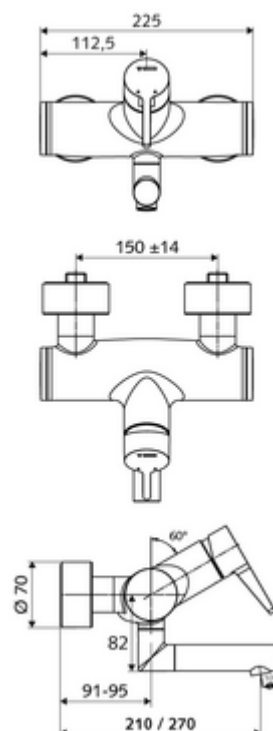

cikkszám: 01 633 06 99

VITUS VW-EH-M falon kívüli mosdócsaptelep Kevert víz

Kézi egykaros működtetés.

Kiszerezés

- Egykaros, falon kívüli mosdócsaptelep
 - Sárgaréz működtetőkar
 - Keverőfejes kerámiakartus forróvíz- és átfolyáskorlátozással
 - 2 visszafolyásgátló (EN 1717: EB)
 - Elfordítható kifolyó (reteszelve) perlátorral
- 2 Z-idom és takarórózsa (állítható mélységű)

Technikai adatok

- Átfolyás: átfolyási mennyiség, nyomástól független, max.: 5 l/min
- víznyomás: 1,0 - 5,0 bar
- max. nyugalmi nyomás: 8 bar
- Max. üzemi hőmérséklet: 70 °C (80 °C termikus fertőtlenítéshez)
- Alapanyag: Kifolyó Sárgaréz, az ivóvízről szóló német rendeletnek megfelelően; Ház Sárgaréz, az ivóvízről szóló német rendeletnek megfelelően
- Felület: Króm
- perlátor középvonaláig mért távolság: 270 mm
- Csatlakozás: 2x DN 15 menet: 1/2 km
- Engedélyek: PA-IX 38238/IO, Belgaqua
- zajosztály: I
- átfolyási mennyiségi osztály: O

Szállítási adatok

- súly: 4,95 kg/Darab
- csomagolási egység: 1

Ajánlott alkatrészek

Z-csatlakozósztett előelzárószeleppel	Cikkszám.: 23 775 00 99	
OPEN mosdó lefolyószelep	Cikkszám.: 02 002 06 99	vagy
PUSH OPEN mosdó lefolyószelep	Cikkszám.: 02 000 06 99	vagy