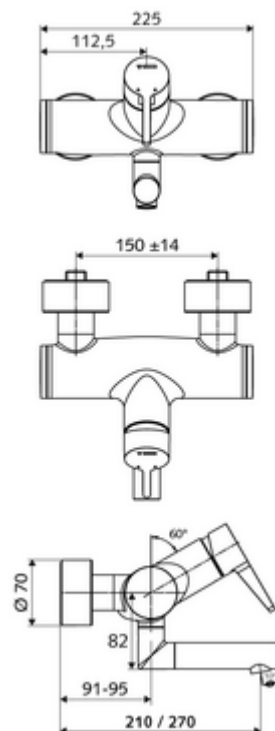

cikkszám: 01 633 06 99

VITUS VW-EH-M falon kívüli mosdócsaptelep Kevert víz

Kézi egykaros működtetés.

Kiszerezés

- Egykaros, falon kívüli mosdócsaptelep
 - Sárgaréz működtetőkar
 - Keverőfejes kerámiakartus forróvíz- és átfolyáskorlátozással
 - 2 visszafolyásgátló (EN 1717: EB)
 - Elfordítható kifolyó (reteszelve) perlátorral
- 2 Z-idom és takarórózsa (állítható mélységű)

Technikai adatok

- Átfolyás: átfolyási mennyiség, nyomástól független, max.: 5 l/min
- víznyomás: 1,0 - 5,0 bar
- max. nyugalmi nyomás: 8 bar
- Max. üzemi hőmérséklet: 70 °C (80 °C termikus fertőtlenítéshez)
- Alapanyag: Kifolyó Sárgaréz, az ivóvízről szóló német rendeletnek megfelelően; Ház Sárgaréz, az ivóvízről szóló német rendeletnek megfelelően
- Felület: Króm
- perlátor középvonaláig mért távolság: 270 mm
- Csatlakozás: 2x DN 15 menet: 1/2 km
- Engedélyek: PA-IX 38238/IO, Belgaqua
- zajosztály: I
- átfolyási mennyiségi osztály: O

Szállítási adatok

- súly: 4,95 kg/Darab
- csomagolási egység: 1

Ajánlott alkatrészek

Z-csatlakozósztett előelzárószeleppel	Cikkszám.: 23 775 00 99	
OPEN mosdó lefolyószelep	Cikkszám.: 02 002 06 99	vagy
PUSH OPEN mosdó lefolyószelep	Cikkszám.: 02 000 06 99	vagy