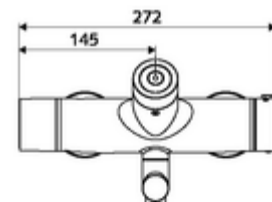

Technikai adatok

- Állíthatóság az SWS/ SSC rendszereken keresztül
  - Működtetőerő (alacsony / közepes / nagy)
  - Kézi programozás (ki / be)
  - Max. működési idő (1 - 950 mp)
  - Pangó víz elleni öblítés (ki / 1- 1000 mp, 1 - 250 óránként az utolsó öblítés után / 1 - 250 óránként)
  - Működtetési idő (ki / 1 - 255 mp, időtúllépés 1 - 2000 perc)
- Einstellmöglichkeiten über manuelle Programmierung
  - Max. működési idő (4 - 120 mp, 10 programfokozat)
  - Pangó víz elleni öblítés (ki / 20 mp, 24 óránként)
- Átfolyás: átfolyási mennyiség, nyomástól független, max.: 5 l/min
- víznyomás: 1,0 - 5,0 bar
- max. nyugalmi nyomás: 8 bar
- Max. üzemi hőmérséklet: 70 °C (80 °C termikus fertőtlenítéshez)
- Alapanyag: Kifolyó Sárgaréz, az ivóvízről szóló német rendeletnek megfelelően; Ház Sárgaréz, az ivóvízről szóló német rendeletnek megfelelően
- Felület: Króm
- perlátor középvonalaig mért távolság: 270 mm
- Csatlakozás: 2x DN 15 menet: 1/2 km
- Engedélyek: PA-IX 28575/IO, Belgaqua
- zajosztály: I
- átfolyási mennyiségi osztály: O

Szállítási adatok

- súly: 5,20 kg/Darab
- csomagolási egység: 1

Ajánlott alkatrészek

Z-csatlakozószett előelzárószeleppel
OPEN mosdó lefolyószelep

Cikkszám.: 23 775 00 99

Cikkszám.: 02 002 06 99 vagy