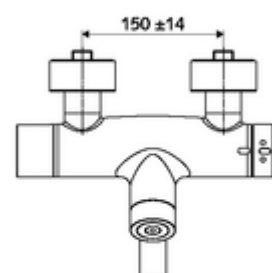

Technikai adatok

- Állíthatóság az SWS/ SSC rendszereken keresztül
  - Működtetőerő (alacsony / közepes / nagy)
  - Kézi programozás (ki / be)
  - Max. működési idő (1 - 950 mp)
  - Pangó víz elleni öblítés (ki / 1- 1000 mp, 1 - 250 óránként az utolsó öblítés után / 1 - 250 óránként)
  - Működtetési idő (ki / 1 - 255 mp, időtúllépés 1 - 2000 perc)
- Einstellmöglichkeiten über manuelle Programmierung
  - Max. működési idő (4 - 120 mp, 10 programfokozat)
  - Pangó víz elleni öblítés (ki / 20 mp, 24 óránként)
- Átfolyás: átfolyási mennyiség, nyomástól független, max.: 5 l/min
- víznyomás: 1,0 - 5,0 bar
- max. nyugalmi nyomás: 8 bar
- Max. üzemi hőmérséklet: 70 °C (80 °C termikus fertőtlenítéshez)
- Alapanyag: Kifolyó Sárgaréz, az ivóvízről szóló német rendeletnek megfelelően; Ház Sárgaréz, az ivóvízről szóló német rendeletnek megfelelően
- Felület: Króm
- perlátor középvonalaig mért távolság: 270 mm
- Csatlakozás: 2x DN 15 menet: 1/2 km
- Engedélyek: PA-IX 28575/IO, Belgaqua
- zajosztály: I
- átfolyási mennyiségi osztály: O

Szállítási adatok

- súly: 5,20 kg/Darab
- csomagolási egység: 1

Ajánlott alkatrészek

Z-csatlakozószett előelzárószeleppel
OPEN mosdó lefolyószelep

Cikkszám.: 23 775 00 99

Cikkszám.: 02 002 06 99 vagy