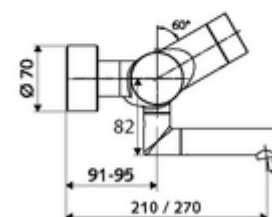

### Szállítási adatok

- súly: 5,20 kg/Darab
- csomagolási egység: 1