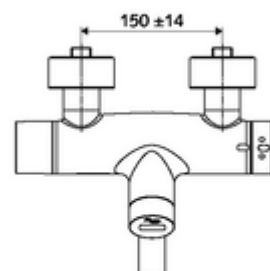

Kiszzerelés

- Infravörös szenzorral ellátott, falon kívüli mosdócsaptelep
 - EN 1111 normának megfelelő ThermoProtect termosztát, kioldható/szabályozható 38 °C-os hőmérsékletkorlátozás, forrázás elleni védelem a hidegvízellátás kimaradása esetén
 - Infravörös szenzoros elektronika, programozható
 - 6 V-os mágnesszelep előszűrővel
 - 2 visszafolyásgátló (EN 1717: EB)
 - Elfordítható kifolyó (reteszelve) perlátorral
 - 6 V-os elemtartó (beépített)
- 2 Z-idom és takarórózsa (állítható mélységű)

Szállítási adatok

- súly: 5,24 kg/Darab
- csomagolási egység: 1

Ajánlott alkatrészek

Z-csatlakozósztett előelzárószeleppel	Cikkszám.: 23 775 00 99	
OPEN mosdó lefolyószelep	Cikkszám.: 02 002 06 99	vagy
PUSH OPEN mosdó lefolyószelep	Cikkszám.: 02 000 06 99	vagy
<u>Single Control SSC rendszeren keresztül történő programozáshoz</u>		
VITUS SSC Bluetooth®-Modul	Cikkszám.: 00 917 00 99	vagy
<u>Hálózatba kapcsoláshoz az SWS vízmenedzsment rendszerrel</u>		
SWS szerver	Cikkszám.: 00 500 00 99	
VITUS SWS Bus-Extender rádióadó BE-FV	Cikkszám.: 00 507 00 99	
<u>Termikus fertőtlenítéshez csak a 01 625 06 99; 01 635 06 99; 01 645 06 99 cikkszámú termékek esetében</u>		
SWS VITUS mágnesszelep termikus fertőtlenítéshez	Cikkszám.: 01 442 00 99	