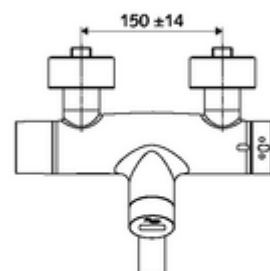

### Kiszzerelés

- Infravörös szenzorral ellátott, falon kívüli mosdócsaptelep
  - EN 1111 normának megfelelő ThermoProtect termosztát, kioldható/szabályozható 38 °C-os hőmérsékletkorlátozás, forrázás elleni védelem a hidegvizellátás kimaradása esetén
  - Infravörös szenzoros elektronika, programozható
  - 6 V-os mágnesszelep előszűrővel
  - 2 visszafolyásgátló (EN 1717: EB)
  - Elfordítható kifolyó (reteszelhető) perlátorral
  - 6 V-os elemtartó (beépített)
- 2 Z-idom és takarórózsa (állítható mélységű)

### Szállítási adatok

- súly: 5,24 kg/Darab
- csomagolási egység: 1