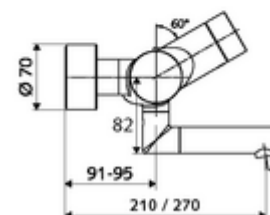

### Szállítási adatok

- súly: 5,24 kg/Darab
- csomagolási egység: 1