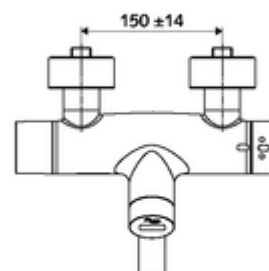

Kiszzerelés

- Infravörös szenzorral ellátott, falon kívüli mosdócsaptelep
 - EN 1111 normának megfelelő ThermoProtect termosztát, kioldható/szabályozható 38 °C-os hőmérsékletkorlátozás, forrázás elleni védelem a hidegvizellátás kimaradása esetén
 - Infravörös szenzoros elektronika, programozható
 - 6 V-os mágnesszelep előszűrővel
 - 2 visszafolyásgátló (EN 1717: EB)
 - Elfordítható kifolyó (reteszelve) perlátorral
 - 6 V-os elemtartó (beépített)
- 2 Z-idom és takarórózsa (állítható mélységű)

Szállítási adatok

- súly: 5,24 kg/Darab
- csomagolási egység: 1

Ajánlott alkatrészek

Z-csatlakozósztett előelzárószeleppel	Cikkszám.: 23 775 00 99	
OPEN mosdó lefolyószelep	Cikkszám.: 02 002 06 99	vagy
PUSH OPEN mosdó lefolyószelep	Cikkszám.: 02 000 06 99	vagy
<u>Single Control SSC rendszeren keresztül történő programozáshoz</u>		
VITUS SSC Bluetooth®-Modul	Cikkszám.: 00 917 00 99	vagy
<u>Hálózatba kapcsoláshoz az SWS vízmenedzsment rendszerrel</u>		
SWS szerver	Cikkszám.: 00 500 00 99	
VITUS SWS Bus-Extender rádióadó BE-FV	Cikkszám.: 00 507 00 99	
<u>Termikus fertőtlenítéshez csak a 01 625 06 99; 01 635 06 99; 01 645 06 99 cikkszámú termékek esetében</u>		
SWS VITUS mágnesszelep termikus fertőtlenítéshez	Cikkszám.: 01 442 00 99	