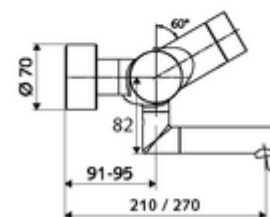

Technikai adatok

- Állíthatóság az SWS/ SSC rendszereken keresztül
  - Programozás a szenzorablakon keresztül (ki / be)
  - Max. működési idő (1 - 600 mp)
  - Pangó víz elleni öblítés (ki / 5 - 600 mp, 1 - 240 óránként az utolsó öblítés után / 1 - 240 óránként)
  - Folyamatos öblítés termikus fertőtlenítéshez forrázás elleni védelemmel (ki / 15- 600 mp)
  - Tartós átfolyás (ki / 15 - 600 mp)
  - Energiatakarékos üzemmód (ki / 1 - 254 óránként az utolsó használat után)
  - Takarítás stop (ki / 60 - 360 mp)
- Állíthatóság közelítő reflexszel
  - Max. működési idő (4 - 240 mp, 12 programfokozat)
  - Pangó víz elleni öblítés (ki / 30 mp, 24 óránként az utolsó öblítés után / 24 óránként)
  - Takarítás stop (ki / 60 mp)
- Átfolyás: átfolyási mennyiség, nyomástól független, max.: 5 l/min
- víznyomás: 1,0 - 5,0 bar
- max. nyugalmi nyomás: 8 bar
- Max. üzemi hőmérséklet: 70 °C (80 °C termikus fertőtlenítéshez)
- Alapanyag: Kifolyó Sárgaréz, az ivóvízről szóló német rendeletnek megfelelően; Ház Sárgaréz, az ivóvízről szóló német rendeletnek megfelelően
- Felület: Króm
- perlátor középvonaláig mért távolság: 270 mm
- Csatlakozás: 2x DN 15 menet: 1/2 km
- Engedélyek: PA-IX 38235/IO, Belgaqua, WRAS kért
- zajosztály: I
- átfolyási mennyiségi osztály: O

Szállítási adatok

- súly: 5,24 kg/Darab
- csomagolási egység: 1