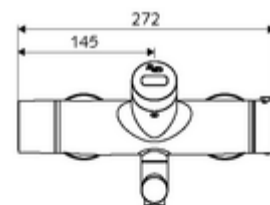

Technikai adatok

- Állíthatóság az SWS/ SSC rendszereken keresztül
  - Programozás a szenzorablakon keresztül (ki / be)
  - Max. működési idő (1 - 600 mp)
  - Pangó víz elleni öblítés (ki / 5 - 600 mp, 1 - 240 óránként az utolsó öblítés után / 1 - 240 óránként)
  - Folyamatos öblítés termikus fertőtlenítéshez forrázás elleni védelemmel (ki / 15- 600 mp)
  - Tartós átfolyás (ki / 15 - 600 mp)
  - Energiatakarékos üzemmód (ki / 1 - 254 óránként az utolsó használat után)
  - Takarítás stop (ki / 60 - 360 mp)
- Állíthatóság közelítő reflexszel
  - Max. működési idő (4 - 240 mp, 12 programfokozat)
  - Pangó víz elleni öblítés (ki / 30 mp, 24 óránként az utolsó öblítés után / 24 óránként)
  - Takarítás stop (ki / 60 mp)
- Átfolyás: átfolyási mennyiség, nyomástól független, max.: 5 l/min
- víznyomás: 1,0 - 5,0 bar
- max. nyugalmi nyomás: 8 bar
- Max. üzemi hőmérséklet: 70 °C (80 °C termikus fertőtlenítéshez)
- Alapanyag: Kifolyó Sárgaréz, az ivóvízről szóló német rendeletnek megfelelően; Ház Sárgaréz, az ivóvízről szóló német rendeletnek megfelelően
- Felület: Króm
- perlátor középvonaláig mért távolság: 270 mm
- Csatlakozás: 2x DN 15 menet: 1/2 km
- Engedélyek: PA-IX 38235/IO, Belgaqua, WRAS kért
- zajosztály: I
- átfolyási mennyiségi osztály: O

Szállítási adatok

- súly: 5,24 kg/Darab
- csomagolási egység: 1