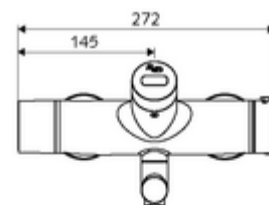

Technikai adatok

- Állíthatóság az SWS/ SSC rendszereken keresztül
  - Programozás a szenzorablakon keresztül (ki / be)
  - Max. működési idő (1 - 600 mp)
  - Pangó víz elleni öblítés (ki / 5 - 600 mp, 1 - 240 óránként az utolsó öblítés után / 1 - 240 óránként)
  - Folyamatos öblítés termikus fertőtlenítéshez forrázás elleni védelemmel (ki / 15- 600 mp)
  - Tartós átfolyás (ki / 15 - 600 mp)
  - Energiatakarékos üzemmód (ki / 1 - 254 óránként az utolsó használat után)
  - Takarítás stop (ki / 60 - 360 mp)
- Állíthatóság közelítő reflexszel
  - Max. működési idő (4 - 240 mp, 12 programfokozat)
  - Pangó víz elleni öblítés (ki / 30 mp, 24 óránként az utolsó öblítés után / 24 óránként)
  - Takarítás stop (ki / 60 mp)
- Átfolyás: átfolyási mennyiség, nyomástól független, max.: 5 l/min
- víznyomás: 1,0 - 5,0 bar
- max. nyugalmi nyomás: 8 bar
- Max. üzemi hőmérséklet: 70 °C (80 °C termikus fertőtlenítéshez)
- Alapanyag: Kifolyó Sárgaréz, az ivóvízről szóló német rendeletnek megfelelően; Ház Sárgaréz, az ivóvízről szóló német rendeletnek megfelelően
- Felület: Króm
- perlátor középvonaláig mért távolság: 270 mm
- Csatlakozás: 2x DN 15 menet: 1/2 km
- Engedélyek: PA-IX 38235/IO, Belgaqua, WRAS kért
- zajosztály: I
- átfolyási mennyiségi osztály: O

Szállítási adatok

- súly: 5,24 kg/Darab
- csomagolási egység: 1