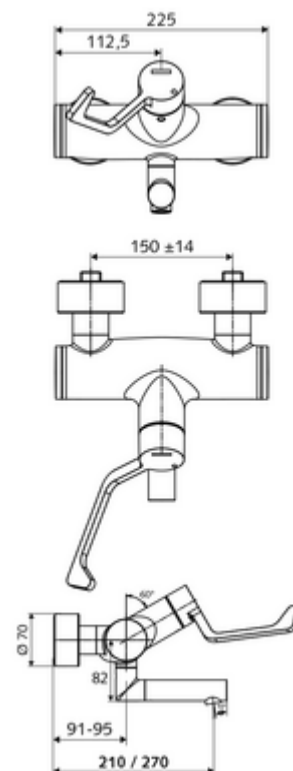

cikkszám: 01 636 06 99

VITUS VW-AH-M falon kívüli mosdócsaptelep Kevert víz

Kézi nyit/hideg/meleg működtetés klinikai emelőkarral.

Kiszerezés

- Nyit/hideg/meleg falon kívüli mosdócsaptelep
 - 153 mm-es, ergonomikus klinikai emelőkar
 - Nyit/Hideg/Meleg kerámia kartus forróvíz korlátozással
 - 2 visszafolyásgátló (EN 1717: EB)
 - Elfordítható kifolyó (reteszelve) Care perlátorral
- 2 Z-idom és takarórózsa (állítható mélységű)

Technikai adatok

- Átfolyás: 7,5 - 9,0 l/min
- víznyomás: 1,0 - 5,0 bar
- Max. üzemi hőmérséklet: 70 °C (80 °C termikus fertőtlenítéshez)
- Alapanyag: Kifolyó Sárgaréz, az ivóvízről szóló német rendeletnek megfelelően; Működtetés Sárgaréz; Ház Sárgaréz, az ivóvízről szóló német rendeletnek megfelelően
- Felület: Króm
- perlátor középvezetékig mért távolság: 270 mm
- Csatlakozás: 2x DN 15 menet: 1/2 km
- Engedélyek: PA-IX 38239/IO, Belgaqua
- zajosztály: I
- átfolyási mennyiségi osztály: O

Szállítási adatok

- súly: 5,06 kg/Darab
- csomagolási egység: 1

Ajánlott alkatrészek

Z-csatlakozósztett előelzárószeleppel	Cikkszám.: 23 775 00 99	
OPEN mosdó lefolyószelep	Cikkszám.: 02 002 06 99	vagy
PUSH OPEN mosdó lefolyószelep	Cikkszám.: 02 000 06 99	vagy