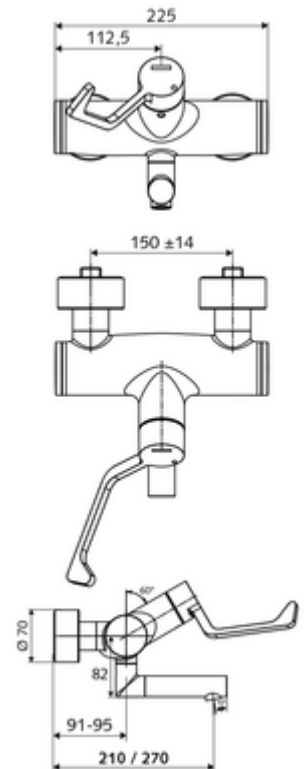

### Kiszerezés

- Nyit/hideg/meleg falon kívüli mosdócsaptelep
  - 153 mm-es, ergonomikus klinikai emelőkar
  - Nyit/Hideg/Meleg kerámia kartus forróvíz korlátozással
  - 2 visszafolyásgátló (EN 1717: EB)
  - Elfordítható kifolyó (reteszelve) Care perlátorral
- 2 Z-idom és takarórózsa (állítható mélységű)

### Technikai adatok

- Átfolyás: 7,5 - 9,0 l/min
- víznyomás: 1,0 - 5,0 bar
- Max. üzemi hőmérséklet: 70 °C (80 °C termikus fertőtlenítéshez)
- Alapanyag: Kifolyó Sárgaréz, az ivóvízről szóló német rendeletnek megfelelően; Működtetés Sárgaréz; Ház Sárgaréz, az ivóvízről szóló német rendeletnek megfelelően
- Felület: Króm
- perlátor középvezetékig mért távolság: 270 mm
- Csatlakozás: 2x DN 15 menet: 1/2 km
- Engedélyek: PA-IX 38239/IO, Belgaqua
- zajosztály: I
- átfolyási mennyiségi osztály: O

### Szállítási adatok

- súly: 5,06 kg/Darab
- csomagolási egység: 1