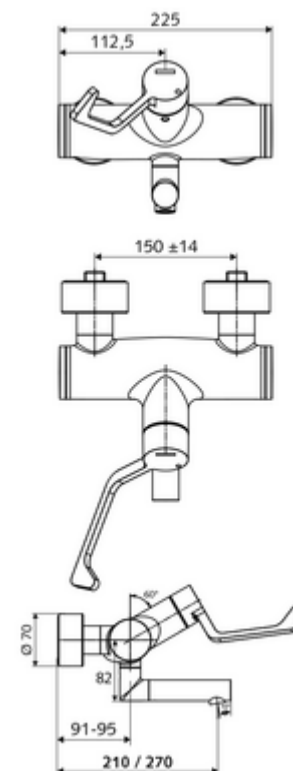

cikkszám: 01 636 06 99

VITUS VW-AH-M falon kívüli mosdócsaptelep Kevert víz

Kézi nyit/hideg/meleg működtetés klinikai emelőkarral.

Kiszerezés

- Nyit/hideg/meleg falon kívüli mosdócsaptelep
 - 153 mm-es, ergonomikus klinikai emelőkar
 - Nyit/Hideg/Meleg kerámia kartus forróvíz korlátozással
 - 2 visszafolyásgátló (EN 1717: EB)
 - Elfordítható kifolyó (reteszelve) Care perlátorral
- 2 Z-idom és takarórózsa (állítható mélységű)

Technikai adatok

- Átfolyás: 7,5 - 9,0 l/min
- víznyomás: 1,0 - 5,0 bar
- Max. üzemi hőmérséklet: 70 °C (80 °C termikus fertőtlenítéshez)
- Alapanyag: Kifolyó Sárgaréz, az ivóvízről szóló német rendeletnek megfelelően; Működtetés Sárgaréz; Ház Sárgaréz, az ivóvízről szóló német rendeletnek megfelelően
- Felület: Króm
- perlátor középvonaláig mért távolság: 270 mm
- Csatlakozás: 2x DN 15 menet: 1/2 km
- Engedélyek: PA-IX 38239/IO, Belgaqua
- zajosztály: I
- átfolyási mennyiségi osztály: O

Szállítási adatok

- súly: 5,06 kg/Darab
- csomagolási egység: 1

Ajánlott alkatrészek

Z-csatlakozósztett előelzárószeleppel	Cikkszám.: 23 775 00 99	
OPEN mosdó lefolyószelep	Cikkszám.: 02 002 06 99	vagy
PUSH OPEN mosdó lefolyószelep	Cikkszám.: 02 000 06 99	vagy