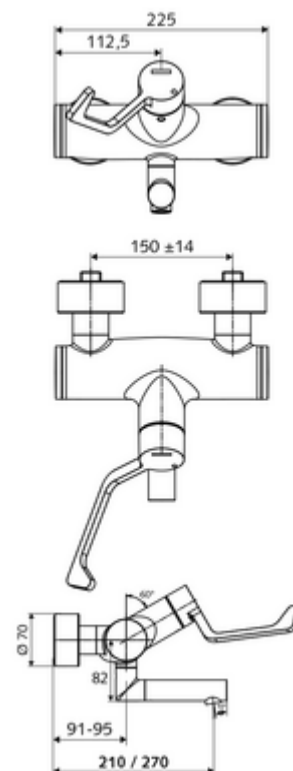

cikkszám: 01 636 06 99

VITUS VW-AH-M falon kívüli mosdócsaptelep Kevert víz

Kézi nyit/hideg/meleg működtetés klinikai emelőkarral.

Kiszerezés

- Nyit/hideg/meleg falon kívüli mosdócsaptelep
  - 153 mm-es, ergonomikus klinikai emelőkar
  - Nyit/Hideg/Meleg kerámia kartus forróvíz korlátozással
  - 2 visszafolyásgátló (EN 1717: EB)
  - Elfordítható kifolyó (reteszelve)
- 2 Z-idom és takarórózsa (állítható mélységű)

Technikai adatok

- Átfolyás: 7,5 - 9,0 l/min
- víznyomás: 1,0 - 5,0 bar
- Max. üzemi hőmérséklet: 70 °C (80 °C termikus fertőtlenítéshez)
- Alapanyag: Kifolyó Sárgaréz, az ivóvízről szóló német rendeletnek megfelelően; Működtetés Sárgaréz; Ház Sárgaréz, az ivóvízről szóló német rendeletnek megfelelően
- Felület: Króm
- perlátor középvezetékig mért távolság: 270 mm
- Csatlakozás: 2x DN 15 menet: 1/2 km
- Engedélyek: PA-IX 38239/IO, Belgaqua
- zajosztály: I
- átfolyási mennyiségi osztály: O

Szállítási adatok

- súly: 5,06 kg/Darab
- csomagolási egység: 1

Ajánlott alkatrészek

Z-csatlakozósztett előelzárószeleppel	Cikkszám.: 23 775 00 99	
OPEN mosdó lefolyószelep	Cikkszám.: 02 002 06 99	vagy
PUSH OPEN mosdó lefolyószelep	Cikkszám.: 02 000 06 99	vagy