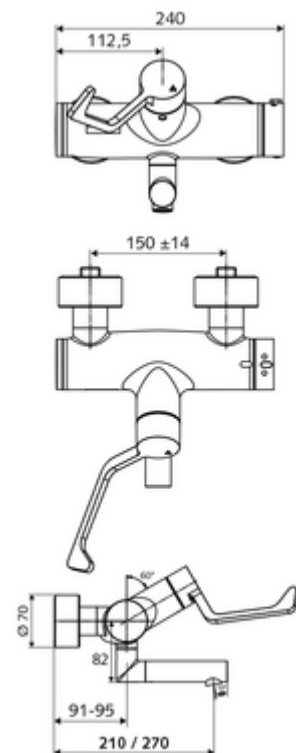

cikkszám: 01 637 06 99

VITUS VW-AH-T falon kívüli mosdócsaptelep Kevert víz, ThermoProtect termosztát

Kézi nyit/zár működtetés klinikai emelőkarral.

Kiszzerelés

- Nyit/zár falon kívüli mosdócsaptelep
 - 153 mm-es, ergonomikus klinikai emelőkar
 - EN 1111 normának megfelelő ThermoProtect termosztát, kioldható/szabályozható 38 °C-os hőmérsékletkorlátozás, forrázás elleni védelem a hidegvízellátás kimaradása esetén
 - Nyit/Zár kerámia kartus
 - 2 visszafolyásgátló (EN 1717: EB)
 - Elfordítható kifolyó (reteszelve)
- 2 Z-idom és takarórózsa (állítható mélységű)

Technikai adatok

- Átfolyás: 7,5 - 9,0 l/min
- víznyomás: 1,0 - 5,0 bar
- Max. üzemi hőmérséklet: 70 °C (80 °C termikus fertőtlenítéshez)
- Alapanyag: Kifolyó Sárgaréz, az ivóvízről szóló német rendeletnek megfelelően; Működtetés Sárgaréz; Ház Sárgaréz, az ivóvízről szóló német rendeletnek megfelelően
- Felület: Króm
- perlátor középvezetékig mért távolság: 270 mm
- Csatlakozás: 2x DN 15 menet: 1/2 km
- Engedélyek: PA-IX 38236/IO, Belgaqua
- zajosztály: I
- átfolyási mennyiségi osztály: O

Szállítási adatok

- súly: 5,25 kg/Darab
- csomagolási egység: 1

Ajánlott alkatrészek

Z-csatlakozószett előelzárószelleppel

Cikkszám.: 23 775 00 99