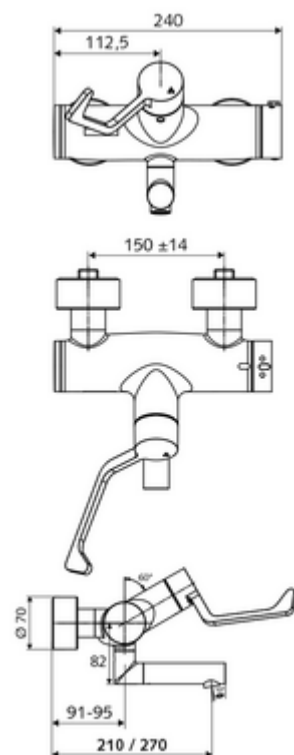

cikkszám: 01 637 06 99

VITUS VW-AH-T falon kívüli mosdócsaptelep Kevert víz, ThermoProtect termosztát

Kézi nyit/zár működtetés klinikai emelőkarral.

Kiszzerelés

- Nyit/zár falon kívüli mosdócsaptelep
  - 153 mm-es, ergonomikus klinikai emelőkar
  - EN 1111 normának megfelelő ThermoProtect termosztát, kioldható/szabályozható 38 °C-os hőmérsékletkorlátozás, forrázás elleni védelem a hidegvízellátás kimaradása esetén
  - Nyit/Zár kerámia kartus
  - 2 visszafolyásgátló (EN 1717: EB)
  - Elfordítható kifolyó (reteszelve)
- 2 Z-idom és takarórózsa (állítható mélységű)

Technikai adatok

- Átfolyás: 7,5 - 9,0 l/min
- víznyomás: 1,0 - 5,0 bar
- Max. üzemi hőmérséklet: 70 °C (80 °C termikus fertőtlenítéshez)
- Alapanyag: Kifolyó Sárgaréz, az ivóvízről szóló német rendeletnek megfelelően; Működtetés Sárgaréz; Ház Sárgaréz, az ivóvízről szóló német rendeletnek megfelelően
- Felület: Króm
- perlátor középvezetékig mért távolság: 270 mm
- Csatlakozás: 2x DN 15 menet: 1/2 km
- Engedélyek: PA-IX 38236/IO, Belgaqua
- zajosztály: I
- átfolyási mennyiségi osztály: O

Szállítási adatok

- súly: 5,25 kg/Darab
- csomagolási egység: 1

Ajánlott alkatrészek

Z-csatlakozószett előelzárószeleppel	Cikkszám.: 23 775 00 99	
OPEN mosdó lefolyószelep	Cikkszám.: 02 002 06 99	vagy
PUSH OPEN mosdó lefolyószelep	Cikkszám.: 02 000 06 99	vagy