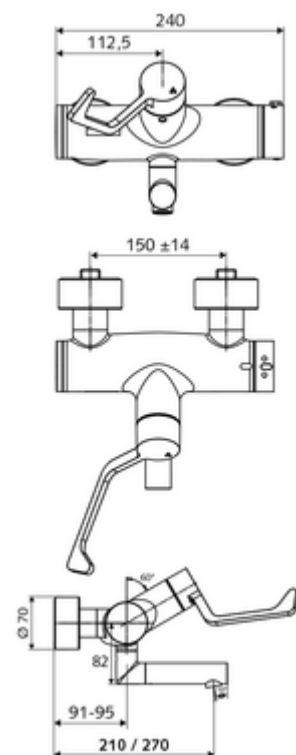

cikkszám: 01 637 06 99

VITUS VW-AH-T falon kívüli mosdócsaptelep Kevert víz, ThermoProtect termosztát

Kézi nyit/zár működtetés klinikai emelőkarral.

Kiszzerelés

- Nyit/zár falon kívüli mosdócsaptelep
  - 153 mm-es, ergonomikus klinikai emelőkar
  - EN 1111 normának megfelelő ThermoProtect termosztát, kioldható/szabályozható 38 °C-os hőmérsékletkorlátozás, forrázás elleni védelem a hidegvízellátás kimaradása esetén
  - Nyit/Zár kerámia kartus
  - 2 visszafolyásgátló (EN 1717: EB)
  - Elfordítható kifolyó (reteszelve)
- 2 Z-idom és takarórózsa (állítható mélységű)

Technikai adatok

- Átfolyás: 7,5 - 9,0 l/min
- víznyomás: 1,0 - 5,0 bar
- Max. üzemi hőmérséklet: 70 °C (80 °C termikus fertőtlenítéshez)
- Alapanyag: Kifolyó Sárgaréz, az ivóvízről szóló német rendeletnek megfelelően; Működtetés Sárgaréz; Ház Sárgaréz, az ivóvízről szóló német rendeletnek megfelelően
- Felület: Króm
- perlátor középvezetékig mért távolság: 270 mm
- Csatlakozás: 2x DN 15 menet: 1/2 km
- Engedélyek: PA-IX 38236/IO, Belgaqua
- zajosztály: I
- átfolyási mennyiségi osztály: O

Szállítási adatok

- súly: 5,25 kg/Darab
- csomagolási egység: 1

Ajánlott alkatrészek

Z-csatlakozószett előelzárószeleppel	Cikkszám.: 23 775 00 99	
OPEN mosdó lefolyószelep	Cikkszám.: 02 002 06 99	vagy
PUSH OPEN mosdó lefolyószelep	Cikkszám.: 02 000 06 99	vagy