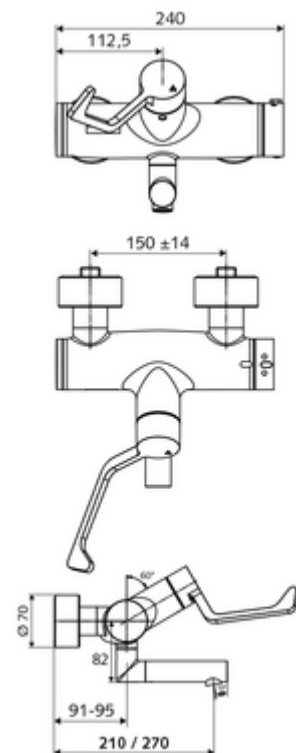

cikkszám: 01 637 06 99

VITUS VW-AH-T falon kívüli mosdócsaptelep Kevert víz, ThermoProtect termosztát

Kézi nyit/zár működtetés klinikai emelőkarral.

Kiszzerelés

- Nyit/zár falon kívüli mosdócsaptelep
 - 153 mm-es, ergonomikus klinikai emelőkar
 - EN 1111 normának megfelelő ThermoProtect termosztát, kioldható/szabályozható 38 °C-os hőmérsékletkorlátozás, forrázás elleni védelem a hidegvízellátás kimaradása esetén
 - Nyit/Zár kerámia kartus
 - 2 visszafolyásgátló (EN 1717: EB)
 - Elfordítható kifolyó (reteszelvehető) Care perlátorral
- 2 Z-idom és takarórózsa (állítható mélységű)

Technikai adatok

- Átfolyás: 7,5 - 9,0 l/min
- víznyomás: 1,0 - 5,0 bar
- Max. üzemi hőmérséklet: 70 °C (80 °C termikus fertőtlenítéshez)
- Alapanyag: Kifolyó Sárgaréz, az ivóvízről szóló német rendeletnek megfelelően; Működtetés Sárgaréz; Ház Sárgaréz, az ivóvízről szóló német rendeletnek megfelelően
- Felület: Króm
- perlátor középvonaláig mért távolság: 270 mm
- Csatlakozás: 2x DN 15 menet: 1/2 km
- Engedélyek: PA-IX 38236/IO, Belgaqua
- zajosztály: I
- átfolyási mennyiségi osztály: O

Szállítási adatok

- súly: 5,25 kg/Darab
- csomagolási egység: 1

Ajánlott alkatrészek

Z-csatlakozószett előelzárószeleppel	Cikkszám.: 23 775 00 99	
OPEN mosdó lefolyószelep	Cikkszám.: 02 002 06 99	vagy
PUSH OPEN mosdó lefolyószelep	Cikkszám.: 02 000 06 99	vagy