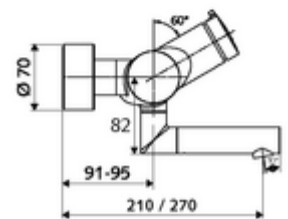

### Szállítási adatok

- súly: 4,59 kg/Darab
- csomagolási egység: 1