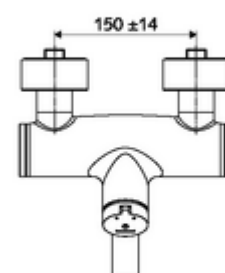

cikkszám: 01 651 06 99

VITUS VW-SC-M falon kívüli mosdócsaptelep Kevert víz

Kézi megnyitás automatikus elzárással. Egyszerű működési idő beállítás.

Kiszzerelés

- Önelzáró, falon kívüli mosdócsaptelep
  - SC-M önelzáró gomb
  - (mechanikus) szerep a manuálisan indított termikus fertőtlenítéshez (DVGW W551 munkalap szerint)
  - SC II önelzáró kartus forróvíz korlátozással
  - 2 visszafolyásgátló (EN 1717: EB)
  - Elfordítható kifolyó (reteszelve) perlátorral
- 2 Z-idom és takarórózsa (állítható mélységű)

Technikai adatok

- működési idő: 2 - 15 s (7 s)
- Átfolyás: átfolyási mennyiség, nyomástól független, max.: 5 l/min
- víznyomás: 1,0 - 5,0 bar
- Max. üzemi hőmérséklet: 70 °C (80 °C termikus fertőtlenítéshez)
- Alapanyag: Kifolyó Sárgaréz, az ivóvízről szóló német rendeletnek megfelelően; Ház Sárgaréz, az ivóvízről szóló német rendeletnek megfelelően
- Felület: Króm
- perlátor középvonaláig mért távolság: 210 mm
- Csatlakozás: 2x DN 15 menet: 1/2 km
- Engedélyek: PA-IX 38237/IO, Belgaqua
- zajosztály: I
- átfolyási mennyiségi osztály: O

Szállítási adatok

- súly: 4,59 kg/Darab
- csomagolási egység: 1

Ajánlott alkatrészek

Z-csatlakozószett előelzárószeleppel
OPEN mosdó lefolyószelep
PUSH OPEN mosdó lefolyószelep

Cikkszám.: 23 775 00 99

Cikkszám.: 02 002 06 99

vagy

Cikkszám.: 02 000 06 99

vagy