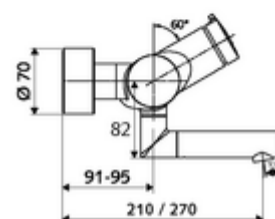

cikkszám: 01 651 06 99

VITUS VW-SC-M falon kívüli mosdócsaptelep Kevert víz

Kézi megnyitás automatikus elzárással. Egyszerű működési idő beállítás.

Kiszzerelés

- Önelzáró, falon kívüli mosdócsaptelep
  - SC-M önelzáró gomb
  - (mechanikus) szerep a manuálisan indított termikus fertőtlenítéshez (DVGW W551 munkalap szerint)
  - SC II önelzáró kartus forróvíz korlátozással
  - 2 visszafolyásgátló (EN 1717: EB)
  - Elfordítható kifolyó (reteszelve) perlátorral
- 2 Z-idom és takarórózsa (állítható mélységű)

Technikai adatok

- működési idő: 2 - 15 s (7 s)
- Átfolyás: átfolyási mennyiség, nyomástól független, max.: 5 l/min
- víznyomás: 1,0 - 5,0 bar
- Max. üzemi hőmérséklet: 70 °C (80 °C termikus fertőtlenítéshez)
- Alapanyag: Kifolyó Sárgaréz, az ivóvízről szóló német rendeletnek megfelelően; Ház Sárgaréz, az ivóvízről szóló német rendeletnek megfelelően
- Felület: Króm
- perlátor középvonaláig mért távolság: 210 mm
- Csatlakozás: 2x DN 15 menet: 1/2 km
- Engedélyek: PA-IX 38237/IO, Belgaqua
- zajosztály: I
- átfolyási mennyiségi osztály: O

Szállítási adatok

- súly: 4,59 kg/Darab
- csomagolási egység: 1

Ajánlott alkatrészek

Z-csatlakozószett előelzárószeleppel
OPEN mosdó lefolyószelep
PUSH OPEN mosdó lefolyószelep

Cikkszám.: 23 775 00 99

Cikkszám.: 02 002 06 99

vagy

Cikkszám.: 02 000 06 99

vagy