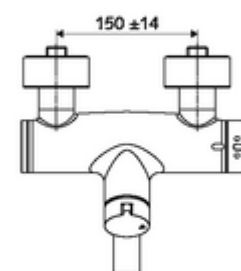

cikkszám: 01 652 06 99

VITUS VW-AH-Ki/Be-T falon kívüli mosdócsaptelep

Kevert víz, ThermoProtect termosztát

Kézi nyit/zár működtetés.

Kiszerezés

- Nyit/zár falon kívüli mosdócsaptelep
 - Nyitás/zárás működtetőgomb
 - EN 1111 normának megfelelő ThermoProtect termosztát, kioldható/szabályozható 38 °C-os hőmérsékletkorlátozás, forrázás elleni védelem a hidegvízellátás kimaradása esetén
 - (mechanikus) szerep a manuálisan indított termikus fertőtlenítéshez (DVGW W551 munkalap szerint)
 - Nyit/Zár kerámia kartus
 - 2 visszafolyásgátló (EN 1717: EB)
 - Elfordítható kifolyó (reteszelve) perlátorral
- 2 Z-idom és takarórózsa (állítható mélységű)

Technikai adatok

- Átfolyás: átfolyási mennyiség, nyomástól független, max.: 5 l/min
- víznyomás: 1,0 - 5,0 bar
- Max. üzemi hőmérséklet: 70 °C (80 °C termikus fertőtlenítéshez)
- Alapanyag: Kifolyó Sárgaréz, az ivóvízről szóló német rendeletnek megfelelően; Ház Sárgaréz, az ivóvízről szóló német rendeletnek megfelelően
- Felület: Króm
- perlátor középvonaláig mért távolság: 210 mm
- Csatlakozás: 2x DN 15 menet: 1/2 km
- Engedélyek: PA-IX 38236/IO, Belgaqua
- zajosztály: I
- átfolyási mennyiségi osztály: O

Szállítási adatok

- súly: 5,05 kg/Darab
- csomagolási egység: 1

Ajánlott alkatrészek

Z-csatlakozószett előelzárószelleppel

Cikkszám.: 23 775 00 99

egy jegyzet

- Kifutó cikk, a készlet erejéig rendelhető.