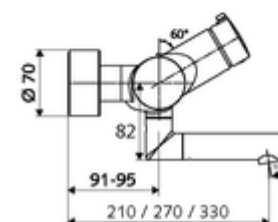

cikkszám: 01 652 06 99

VITUS VW-AH-Ki/Be-T falon kívüli mosdócsaptelep

Kevert víz, ThermoProtect termosztát

Kézi nyit/zár működtetés.

Kiszerezés

- Nyit/zár falon kívüli mosdócsaptelep
 - Nyitás/zárás működtetőgomb
 - EN 1111 normának megfelelő ThermoProtect termosztát, kioldható/szabályozható 38 °C-os hőmérsékletkorlátozás, forrázás elleni védelem a hidegvízellátás kimaradása esetén
 - (mechanikus) szerep a manuálisan indított termikus fertőtlenítéshez (DVGW W551 munkalap szerint)
 - Nyit/Zár kerámia kartus
 - 2 visszafolyásgátló (EN 1717: EB)
 - Elfordítható kifolyó (reteszelve) perlátorral
- 2 Z-idom és takarórózsa (állítható mélységű)

Technikai adatok

- Átfolyás: átfolyási mennyiség, nyomástól független, max.: 5 l/min
- víznyomás: 1,0 - 5,0 bar
- Max. üzemi hőmérséklet: 70 °C (80 °C termikus fertőtlenítéshez)
- Alapanyag: Kifolyó Sárgaréz, az ivóvízről szóló német rendeletnek megfelelően; Ház Sárgaréz, az ivóvízről szóló német rendeletnek megfelelően
- Felület: Króm
- perlátor középvonaláig mért távolság: 210 mm
- Csatlakozás: 2x DN 15 menet: 1/2 km
- Engedélyek: PA-IX 38236/IO, Belgaqua
- zajosztály: I
- átfolyási mennyiségi osztály: O

Szállítási adatok

- súly: 5,05 kg/Darab
- csomagolási egység: 1

Ajánlott alkatrészek

Z-csatlakozószett előelzárószelleppel

Cikkszám.: 23 775 00 99

egy jegyzet

- Kifutó cikk, a készlet erejéig rendelhető.