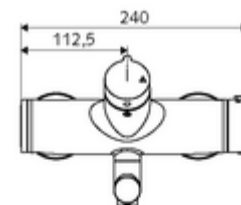

cikkszám: 01 652 06 99

VITUS VW-AH-Ki/Be-T falon kívüli mosdócsaptelep

Kevert víz, ThermoProtect termosztát

Kézi nyit/zár működtetés.

Kiszerezés

- Nyit/zár falon kívüli mosdócsaptelep
  - Nyitás/zárás működtetőgomb
  - EN 1111 normának megfelelő ThermoProtect termosztát, kioldható/szabályozható 38 °C-os hőmérsékletkorlátozás, forrázás elleni védelem a hidegvízellátás kimaradása esetén
  - (mechanikus) szerep a manuálisan indított termikus fertőtlenítéshez (DVGW W551 munkalap szerint)
  - Nyit/Zár kerámia kartus
  - 2 visszafolyásgátló (EN 1717: EB)
  - Elfordítható kifolyó (reteszelve) perlátorral
- 2 Z-idom és takarórózsa (állítható mélységű)

Technikai adatok

- Átfolyás: átfolyási mennyiség, nyomástól független, max.: 5 l/min
- víznyomás: 1,0 - 5,0 bar
- Max. üzemi hőmérséklet: 70 °C (80 °C termikus fertőtlenítéshez)
- Alapanyag: Kifolyó Sárgaréz, az ivóvízről szóló német rendeletnek megfelelően; Ház Sárgaréz, az ivóvízről szóló német rendeletnek megfelelően
- Felület: Króm
- perlátor középvonaláig mért távolság: 210 mm
- Csatlakozás: 2x DN 15 menet: 1/2 km
- Engedélyek: PA-IX 38236/IO, Belgaqua
- zajosztály: I
- átfolyási mennyiségi osztály: O

Szállítási adatok

- súly: 5,05 kg/Darab
- csomagolási egység: 1

Ajánlott alkatrészek

Z-csatlakozószett előelzárószelleppel

Cikkszám.: 23 775 00 99

egy jegyzet

- Kifutó cikk, a készlet erejéig rendelhető.