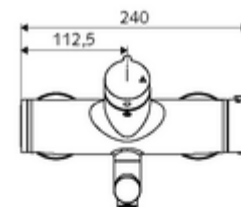

Technikai adatok

- Átfolyás: átfolyási mennyiség, nyomástól független, max.: 5 l/min
- víznyomás: 1,0 - 5,0 bar
- Max. üzemi hőmérséklet: 70 °C (80 °C termikus fertőtlenítéshez)
- Alapanyag: Kifolyó Sárgaréz, az ivóvízről szóló német rendeletnek megfelelően; Ház Sárgaréz, az ivóvízről szóló német rendeletnek megfelelően
- Felület: Króm
- perlátor középvonaláig mért távolság: 210 mm
- Csatlakozás: 2x DN 15 menet: 1/2 km
- Engedélyek: PA-IX 38236/IO, Belgaqua
- zajosztály: I
- átfolyási mennyiségi osztály: O

Szállítási adatok

- súly: 5,05 kg/Darab
- csomagolási egység: 1

Ajánlott alkatrészek

Z-csatlakozószett előelzárószelleppel

Cikkszám.: 23 775 00 99

egy jegyzet

- Kifutó cikk, a készlet erejéig rendelhető.