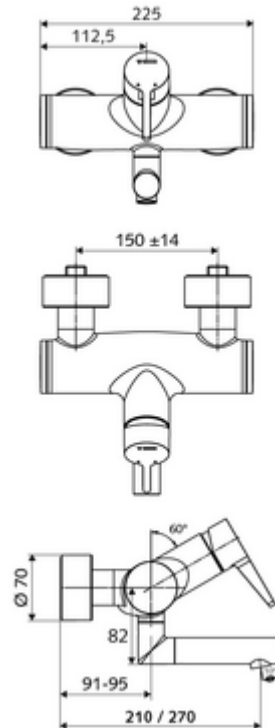

cikkszám: 01 653 06 99

VITUS VW-EH-M falon kívüli mosdócsaptelep Kevert víz

Kézi egykaros működtetés.

Kiszzerelés

- Egykaros, falon kívüli mosdócsaptelep
 - Sárgaréz működtetőkar
 - (mechanikus) szerep a manuálisan indított termikus fertőtlenítéshez (DVGW W551 munkalap szerint)
 - Keverőfejes kerámiakartus forróvíz- és átfolyáskorlátozással
 - 2 visszafolyásgátló (EN 1717: EB)
 - Elfordítható kifolyó (reteszelve) perlátorral
- 2 Z-idom és takarórózsa (állítható mélységű)

Technikai adatok

- Átfolyás: átfolyási mennyiség, nyomástól független, max.: 5 l/min
- víznyomás: 1,0 - 5,0 bar
- max. nyugalmi nyomás: 8 bar
- Max. üzemi hőmérséklet: 70 °C (80 °C termikus fertőtlenítéshez)
- Alapanyag: Kifolyó Sárgaréz, az ivóvízről szóló német rendeletnek megfelelően; Ház Sárgaréz, az ivóvízről szóló német rendeletnek megfelelően
- Felület: Króm
- perlátor középvonaláig mért távolság: 210 mm
- Csatlakozás: 2x DN 15 menet: 1/2 km
- Engedélyek: PA-IX 38238/IO, Belgaqua
- zajosztály: I
- átfolyási mennyiségi osztály: O

Szállítási adatok

- súly: 4,79 kg/Darab
- csomagolási egység: 1

Ajánlott alkatrészek

Z-csatlakozószett előelzárószeleppel	Cikkszám.: 23 775 00 99	
OPEN mosdó lefolyószelep	Cikkszám.: 02 002 06 99	vagy
PUSH OPEN mosdó lefolyószelep	Cikkszám.: 02 000 06 99	vagy