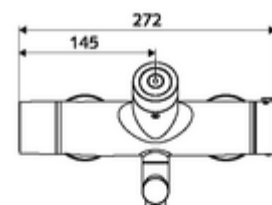

### Szállítási adatok

- súly: 5,11 kg/Darab
- csomagolási egység: 1

**Ajánlott alkatrészek**

Z-csatlakozósztett előelzárószeleppel	Cikkszám.: 23 775 00 99
<u>Hálózatba kapcsoláshoz az SWS vízmenedzsment rendszerrel</u>	
SWS szerver	Cikkszám.: 00 500 00 99
VITUS SWS Bus-Extender rádióadó BE-FV	Cikkszám.: 00 507 00 99
<u>Single Control SSC rendszeren keresztül történő programozáshoz</u>	
SSC Bluetooth®-Modul	Cikkszám.: 00 916 00 99
<u>A Single Control SSC rendszerrel ellátott szerelvényen maradáshoz</u>	
VITUS SSC Bluetooth®-Modul	Cikkszám.: 00 917 00 99