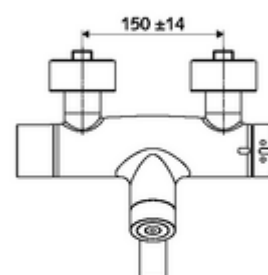

Technikai adatok

- Állíthatóság az SWS/ SSC rendszereken keresztül
  - Működtetőerő (alacsony / közepes / nagy)
  - Kézi programozás (ki / be)
  - Max. működési idő (1 - 950 mp)
  - Pangó víz elleni öblítés (ki / 1- 1000 mp, 1 - 250 óránként az utolsó öblítés után / 1 - 250 óránként)
  - Működtetési idő (ki / 1 - 255 mp, időtúllépés 1 - 2000 perc)
- Einstellmöglichkeiten über manuelle Programmierung
  - Max. működési idő (4 - 120 mp, 10 programfokozat)
  - Pangó víz elleni öblítés (ki / 20 mp, 24 óránként)
- Átfolyás: átfolyási mennyiség, nyomástól független, max.: 5 l/min
- víznyomás: 1,0 - 5,0 bar
- max. nyugalmi nyomás: 8 bar
- Max. üzemi hőmérséklet: 70 °C (80 °C termikus fertőtlenítéshez)
- Alapanyag: Kifolyó Sárgaréz, az ivóvízről szóló német rendeletnek megfelelően; Ház Sárgaréz, az ivóvízről szóló német rendeletnek megfelelően
- Felület: Króm
- perlátor középvonaláig mért távolság: 210 mm
- Csatlakozás: 2x DN 15 menet: 1/2 km
- Engedélyek: PA-IX 28575/IO, Belgaqua
- zajosztály: I
- átfolyási mennyiségi osztály: O

Szállítási adatok

- súly: 5,11 kg/Darab
- csomagolási egység: 1