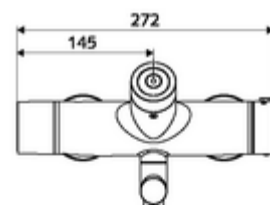

Szállítási adatok

- súly: 5,11 kg/Darab
- csomagolási egység: 1

Ajánlott alkatrészek

Z-csatlakozósztett előelzárószeleppel	Cikkszám.: 23 775 00 99
<u>Hálózatba kapcsoláshoz az SWS vízmenedzsment rendszerrel</u>	
SWS szerver	Cikkszám.: 00 500 00 99
VITUS SWS Bus-Extender rádióadó BE-FV	Cikkszám.: 00 507 00 99
<u>Single Control SSC rendszeren keresztül történő programozáshoz</u>	
SSC Bluetooth®-Modul	Cikkszám.: 00 916 00 99
<u>A Single Control SSC rendszerrel ellátott szerelvényen maradáshoz</u>	
VITUS SSC Bluetooth®-Modul	Cikkszám.: 00 917 00 99