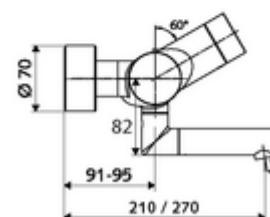

Technikai adatok

- Állíthatóság az SWS/ SSC rendszereken keresztül
  - Működtetőerő (alacsony / közepes / nagy)
  - Kézi programozás (ki / be)
  - Max. működési idő (1 - 950 mp)
  - Pangó víz elleni öblítés (ki / 1- 1000 mp, 1 - 250 óránként az utolsó öblítés után / 1 - 250 óránként)
  - Működtetési idő (ki / 1 - 255 mp, időtúllépés 1 - 2000 perc)
- Einstellmöglichkeiten über manuelle Programmierung
  - Max. működési idő (4 - 120 mp, 10 programfokozat)
  - Pangó víz elleni öblítés (ki / 20 mp, 24 óránként)
- Átfolyás: átfolyási mennyiség, nyomástól független, max.: 5 l/min
- víznyomás: 1,0 - 5,0 bar
- max. nyugalmi nyomás: 8 bar
- Max. üzemi hőmérséklet: 70 °C (80 °C termikus fertőtlenítéshez)
- Alapanyag: Kifolyó Sárgaréz, az ivóvízről szóló német rendeletnek megfelelően; Ház Sárgaréz, az ivóvízről szóló német rendeletnek megfelelően
- Felület: Króm
- perlátor középvonaláig mért távolság: 210 mm
- Csatlakozás: 2x DN 15 menet: 1/2 km
- Engedélyek: PA-IX 28575/IO, Belgaqua
- zajosztály: I
- átfolyási mennyiségi osztály: O

Szállítási adatok

- súly: 5,11 kg/Darab
- csomagolási egység: 1