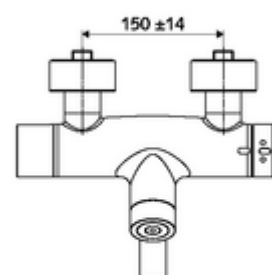

Technikai adatok

- Állíthatóság az SWS/ SSC rendszereken keresztül
  - Működtetőerő (alacsony / közepes / nagy)
  - Kézi programozás (ki / be)
  - Max. működési idő (1 - 950 mp)
  - Pangó víz elleni öblítés (ki / 1- 1000 mp, 1 - 250 óránként az utolsó öblítés után / 1 - 250 óránként)
  - Működtetési idő (ki / 1 - 255 mp, időtúllépés 1 - 2000 perc)
- Einstellmöglichkeiten über manuelle Programmierung
  - Max. működési idő (4 - 120 mp, 10 programfokozat)
  - Pangó víz elleni öblítés (ki / 20 mp, 24 óránként)
- Átfolyás: átfolyási mennyiség, nyomástól független, max.: 5 l/min
- víznyomás: 1,0 - 5,0 bar
- max. nyugalmi nyomás: 8 bar
- Max. üzemi hőmérséklet: 70 °C (80 °C termikus fertőtlenítéshez)
- Alapanyag: Kifolyó Sárgaréz, az ivóvízről szóló német rendeletnek megfelelően; Ház Sárgaréz, az ivóvízről szóló német rendeletnek megfelelően
- Felület: Króm
- perlátor középvonaláig mért távolság: 210 mm
- Csatlakozás: 2x DN 15 menet: 1/2 km
- Engedélyek: PA-IX 28575/IO, Belgaqua
- zajosztály: I
- átfolyási mennyiségi osztály: O

Szállítási adatok

- súly: 5,11 kg/Darab
- csomagolási egység: 1