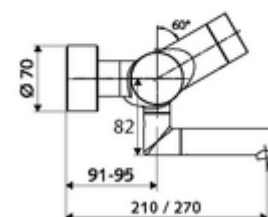

Technikai adatok

- Állíthatóság az SWS/ SSC rendszereken keresztül
  - Működtetőerő (alacsony / közepes / nagy)
  - Kézi programozás (ki / be)
  - Max. működési idő (1 - 950 mp)
  - Pangó víz elleni öblítés (ki / 1- 1000 mp, 1 - 250 óránként az utolsó öblítés után / 1 - 250 óránként)
  - Működtetési idő (ki / 1 - 255 mp, időtúllépés 1 - 2000 perc)
- Einstellmöglichkeiten über manuelle Programmierung
  - Max. működési idő (4 - 120 mp, 10 programfokozat)
  - Pangó víz elleni öblítés (ki / 20 mp, 24 óránként)
- Átfolyás: átfolyási mennyiség, nyomástól független, max.: 5 l/min
- víznyomás: 1,0 - 5,0 bar
- max. nyugalmi nyomás: 8 bar
- Max. üzemi hőmérséklet: 70 °C (80 °C termikus fertőtlenítéshez)
- Alapanyag: Kifolyó Sárgaréz, az ivóvízről szóló német rendeletnek megfelelően; Ház Sárgaréz, az ivóvízről szóló német rendeletnek megfelelően
- Felület: Króm
- perlátor középvonaláig mért távolság: 210 mm
- Csatlakozás: 2x DN 15 menet: 1/2 km
- Engedélyek: PA-IX 28575/IO, Belgaqua
- zajosztály: I
- átfolyási mennyiségi osztály: O

Szállítási adatok

- súly: 5,11 kg/Darab
- csomagolási egység: 1