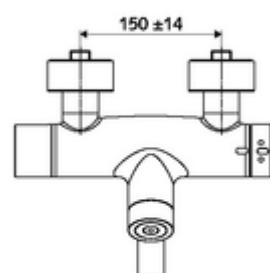

Technikai adatok

- Állíthatóság az SWS/ SSC rendszereken keresztül
  - Működtetőerő (alacsony / közepes / nagy)
  - Kézi programozás (ki / be)
  - Max. működési idő (1 - 950 mp)
  - Pangó víz elleni öblítés (ki / 1- 1000 mp, 1 - 250 óránként az utolsó öblítés után / 1 - 250 óránként)
  - Működtetési idő (ki / 1 - 255 mp, időtúllépés 1 - 2000 perc)
- Einstellmöglichkeiten über manuelle Programmierung
  - Max. működési idő (4 - 120 mp, 10 programfokozat)
  - Pangó víz elleni öblítés (ki / 20 mp, 24 óránként)
- Átfolyás: átfolyási mennyiség, nyomástól független, max.: 5 l/min
- víznyomás: 1,0 - 5,0 bar
- max. nyugalmi nyomás: 8 bar
- Max. üzemi hőmérséklet: 70 °C (80 °C termikus fertőtlenítéshez)
- Alapanyag: Kifolyó Sárgaréz, az ivóvízről szóló német rendeletnek megfelelően; Ház Sárgaréz, az ivóvízről szóló német rendeletnek megfelelően
- Felület: Króm
- perlátor középvonaláig mért távolság: 210 mm
- Csatlakozás: 2x DN 15 menet: 1/2 km
- Engedélyek: PA-IX 28575/IO, Belgaqua
- zajosztály: I
- átfolyási mennyiségi osztály: O

Szállítási adatok

- súly: 5,11 kg/Darab
- csomagolási egység: 1