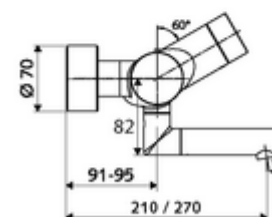

Technikai adatok

- Állíthatóság az SWS/ SSC rendszereken keresztül
  - Működtetőerő (alacsony / közepes / nagy)
  - Kézi programozás (ki / be)
  - Max. működési idő (1 - 950 mp)
  - Pangó víz elleni öblítés (ki / 1- 1000 mp, 1 - 250 óránként az utolsó öblítés után / 1 - 250 óránként)
  - Működtetési idő (ki / 1 - 255 mp, időtúllépés 1 - 2000 perc)
- Einstellmöglichkeiten über manuelle Programmierung
  - Max. működési idő (4 - 120 mp, 10 programfokozat)
  - Pangó víz elleni öblítés (ki / 20 mp, 24 óránként)
- Átfolyás: átfolyási mennyiség, nyomástól független, max.: 5 l/min
- víznyomás: 1,0 - 5,0 bar
- max. nyugalmi nyomás: 8 bar
- Max. üzemi hőmérséklet: 70 °C (80 °C termikus fertőtlenítéshez)
- Alapanyag: Kifolyó Sárgaréz, az ivóvízről szóló német rendeletnek megfelelően; Ház Sárgaréz, az ivóvízről szóló német rendeletnek megfelelően
- Felület: Króm
- perlátor középvonaláig mért távolság: 210 mm
- Csatlakozás: 2x DN 15 menet: 1/2 km
- Engedélyek: PA-IX 28575/IO, Belgaqua
- zajosztály: I
- átfolyási mennyiségi osztály: O

Szállítási adatok

- súly: 5,11 kg/Darab
- csomagolási egység: 1