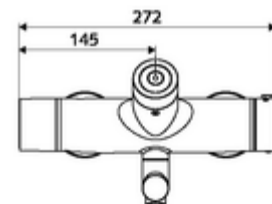

Szállítási adatok

- súly: 5,11 kg/Darab
- csomagolási egység: 1

Ajánlott alkatrészek

Z-csatlakozósztett előelzárószeleppel	Cikkszám.: 23 775 00 99
<u>Hálózatba kapcsoláshoz az SWS vízmenedzsment rendszerrel</u>	
SWS szerver	Cikkszám.: 00 500 00 99
VITUS SWS Bus-Extender rádióadó BE-FV	Cikkszám.: 00 507 00 99
<u>Single Control SSC rendszeren keresztül történő programozáshoz</u>	
SSC Bluetooth®-Modul	Cikkszám.: 00 916 00 99
<u>A Single Control SSC rendszerrel ellátott szerelvényen maradáshoz</u>	
VITUS SSC Bluetooth®-Modul	Cikkszám.: 00 917 00 99