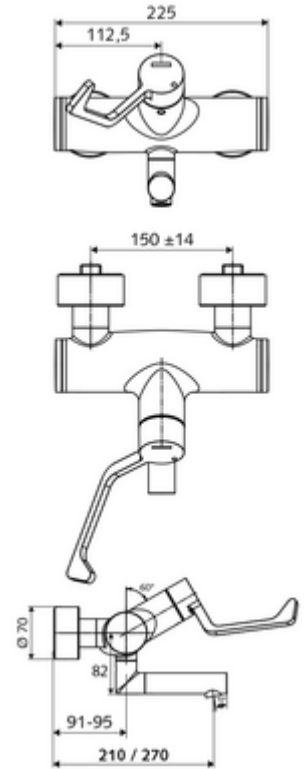

cikkszám: 01 656 06 99

VITUS VW-AH-M falon kívüli mosdócsaptelep Kevert víz

Kézi nyit/hideg/meleg működtetés klinikai emelőkarral.

Kiszerezés

- Nyit/hideg/meleg falon kívüli mosdócsaptelep
 - 153 mm-es, ergonomikus klinikai emelőkar
 - (mechanikus) szerep a manuálisan indított termikus fertőtlenítéshez (DVGW W551 munkalap szerint)
 - Nyit/Hideg/Meleg kerámia kartus forróvíz korlátozással
 - 2 visszafolyásgátló (EN 1717: EB)
 - Elfordítható kifolyó (reteszelve)
- 2 Z-idom és takarórózsa (állítható mélységű)

Technikai adatok

- Átfolyás: 7,5 - 9,0 l/min
- víznyomás: 1,0 - 5,0 bar
- Max. üzemi hőmérséklet: 70 °C (80 °C termikus fertőtlenítéshez)
- Alapanyag: Kifolyó Sárgaréz, az ivóvízről szóló német rendeletnek megfelelően; Működtetés Sárgaréz; Ház Sárgaréz, az ivóvízről szóló német rendeletnek megfelelően
- Felület: Króm
- perlátor középvonaláig mért távolság: 210 mm
- Csatlakozás: 2x DN 15 menet: 1/2 km
- Engedélyek: PA-IX 38239/IO, Belgaqua, WRAS kért
- zajosztály: I
- átfolyási mennyiségi osztály: O

Szállítási adatok

- súly: 4,93 kg/Darab
- csomagolási egység: 1

Ajánlott alkatrészek

Z-csatlakozószett előelzárószelleppel	Cikkszám.: 23 775 00 99	
OPEN mosdó lefolyószelep	Cikkszám.: 02 002 06 99	vagy
PUSH OPEN mosdó lefolyószelep	Cikkszám.: 02 000 06 99	vagy