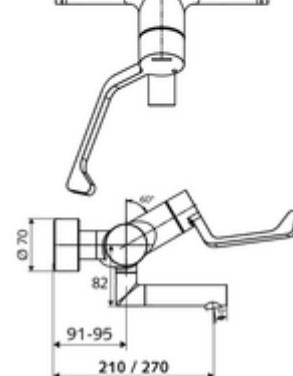

### Kiszerezés

- Nyit/hideg/meleg falon kívüli mosdócsaptelep
  - 153 mm-es, ergonomikus klinikai emelőkar
  - (mechanikus) szerep a manuálisan indított termikus fertőtlenítéshez (DVGW W551 munkalap szerint)
  - Nyit/Hideg/Meleg kerámia kartus forróvíz korlátozással
  - 2 visszafolyásgátló (EN 1717: EB)
  - Elfordítható kifolyó (reteszelve)
- 2 Z-idom és takarórózsa (állítható mélységű)

### Technikai adatok

- Átfolyás: 7,5 - 9,0 l/min
- víznyomás: 1,0 - 5,0 bar
- Max. üzemi hőmérséklet: 70 °C (80 °C termikus fertőtlenítéshez)
- Alapanyag: Kifolyó Sárgaréz, az ivóvízről szóló német rendeletnek megfelelően; Működtetés Sárgaréz; Ház Sárgaréz, az ivóvízről szóló német rendeletnek megfelelően
- Felület: Króm
- perlátor középvezetékig mért távolság: 210 mm
- Csatlakozás: 2x DN 15 menet: 1/2 km
- Engedélyek: PA-IX 38239/IO, Belgaqua, WRAS kért
- zajosztály: I
- átfolyási mennyiségi osztály: O

### Szállítási adatok

- súly: 4,93 kg/Darab
- csomagolási egység: 1