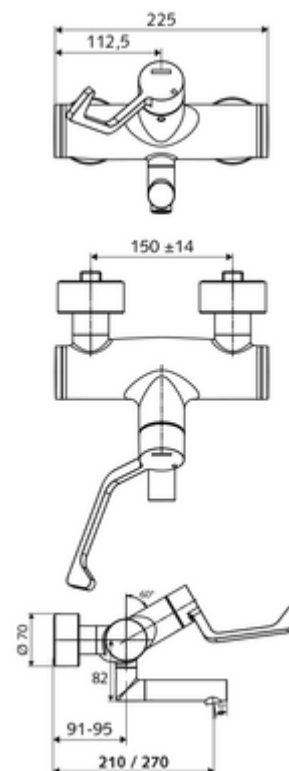

cikkszám: 01 656 06 99

VITUS VW-AH-M falon kívüli mosdócsaptelep Kevert víz

Kézi nyit/hideg/meleg működtetés klinikai emelőkarral.

Kiszerezés

- Nyit/hideg/meleg falon kívüli mosdócsaptelep
 - 153 mm-es, ergonomikus klinikai emelőkar
 - (mechanikus) szerep a manuálisan indított termikus fertőtlenítéshez (DVGW W551 munkalap szerint)
 - Nyit/Hideg/Meleg kerámia kartus forróvíz korlátozással
 - 2 visszafolyásgátló (EN 1717: EB)
 - Elfordítható kifolyó (reteszelve)
- 2 Z-idom és takarórózsa (állítható mélységű)

Technikai adatok

- Átfolyás: 7,5 - 9,0 l/min
- víznyomás: 1,0 - 5,0 bar
- Max. üzemi hőmérséklet: 70 °C (80 °C termikus fertőtlenítéshez)
- Alapanyag: Kifolyó Sárgaréz, az ivóvízről szóló német rendeletnek megfelelően; Működtetés Sárgaréz; Ház Sárgaréz, az ivóvízről szóló német rendeletnek megfelelően
- Felület: Króm
- perlátor középvezetékig mért távolság: 210 mm
- Csatlakozás: 2x DN 15 menet: 1/2 km
- Engedélyek: PA-IX 38239/IO, Belgaqua, WRAS kért
- zajosztály: I
- átfolyási mennyiségi osztály: O

Szállítási adatok

- súly: 4,93 kg/Darab
- csomagolási egység: 1

Ajánlott alkatrészek

Z-csatlakozószett előelzárószeleppel	Cikkszám.: 23 775 00 99	
OPEN mosdó lefolyószelep	Cikkszám.: 02 002 06 99	vagy
PUSH OPEN mosdó lefolyószelep	Cikkszám.: 02 000 06 99	vagy