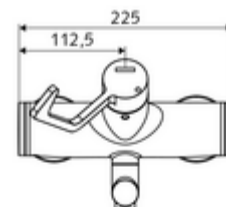

cikkszám: 01 656 06 99

VITUS VW-AH-M falon kívüli mosdócsaptelep Kevert víz

Kézi nyit/hideg/meleg működtetés klinikai emelőkarral.

Kiszerezés

- Nyit/hideg/meleg falon kívüli mosdócsaptelep
  - 153 mm-es, ergonomikus klinikai emelőkar
  - (mechanikus) szerep a manuálisan indított termikus fertőtlenítéshez (DVGW W551 munkalap szerint)
  - Nyit/Hideg/Meleg kerámia kartus forróvíz korlátozással
  - 2 visszafolyásgátló (EN 1717: EB)
  - Elfordítható kifolyó (reteszelve) Care perlátorral
- 2 Z-idom és takarórózsa (állítható mélységű)

Technikai adatok

- Átfolyás: 7,5 - 9,0 l/min
- víznyomás: 1,0 - 5,0 bar
- Max. üzemi hőmérséklet: 70 °C (80 °C termikus fertőtlenítéshez)
- Alapanyag: Kifolyó Sárgaréz, az ivóvízről szóló német rendeletnek megfelelően; Működtetés Sárgaréz; Ház Sárgaréz, az ivóvízről szóló német rendeletnek megfelelően
- Felület: Króm
- perlátor középvezonáig mért távolság: 210 mm
- Csatlakozás: 2x DN 15 menet: 1/2 km
- Engedélyek: PA-IX 38239/IO, Belgaqua, WRAS kért
- zajosztály: I
- átfolyási mennyiségi osztály: O

Szállítási adatok

- súly: 4,93 kg/Darab
- csomagolási egység: 1

Ajánlott alkatrészek

Z-csatlakozószett előelzárószelleppel
OPEN mosdó lefolyószelep
PUSH OPEN mosdó lefolyószelep

Cikkszám.: 23 775 00 99

Cikkszám.: 02 002 06 99

Cikkszám.: 02 000 06 99

vagy

vagy