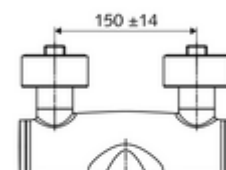

cikkszám: 01 656 06 99

VITUS VW-AH-M falon kívüli mosdócsaptelep Kevert víz

Kézi nyit/hideg/meleg működtetés klinikai emelőkarral.

Kiszerezés

- Nyit/hideg/meleg falon kívüli mosdócsaptelep
  - 153 mm-es, ergonomikus klinikai emelőkar
  - (mechanikus) szerep a manuálisan indított termikus fertőtlenítéshez (DVGW W551 munkalap szerint)
  - Nyit/Hideg/Meleg kerámia kartus forróvíz korlátozással
  - 2 visszafolyásgátló (EN 1717: EB)
  - Elfordítható kifolyó (reteszelve)
- 2 Z-idom és takarórózsa (állítható mélységű)

Technikai adatok

- Átfolyás: 7,5 - 9,0 l/min
- víznyomás: 1,0 - 5,0 bar
- Max. üzemi hőmérséklet: 70 °C (80 °C termikus fertőtlenítéshez)
- Alapanyag: Kifolyó Sárgaréz, az ivóvízről szóló német rendeletnek megfelelően; Működtetés Sárgaréz; Ház Sárgaréz, az ivóvízről szóló német rendeletnek megfelelően
- Felület: Króm
- perlátor középvezetékig mért távolság: 210 mm
- Csatlakozás: 2x DN 15 menet: 1/2 km
- Engedélyek: PA-IX 38239/IO, Belgaqua, WRAS kért
- zajosztály: I
- átfolyási mennyiségi osztály: O

Szállítási adatok

- súly: 4,93 kg/Darab
- csomagolási egység: 1

Ajánlott alkatrészek

Z-csatlakozószett előelzárószeleppel
OPEN mosdó lefolyószelep
PUSH OPEN mosdó lefolyószelep

Cikkszám.: 23 775 00 99

Cikkszám.: 02 002 06 99

Cikkszám.: 02 000 06 99

vagy

vagy