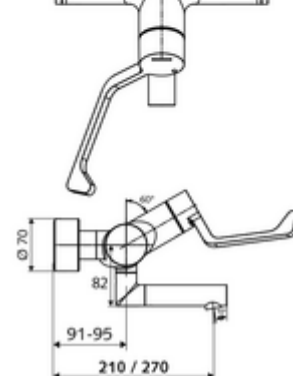

### Kiszerezés

- Nyit/hideg/meleg falon kívüli mosdócsaptelep
  - 153 mm-es, ergonomikus klinikai emelőkar
  - (mechanikus) szerep a manuálisan indított termikus fertőtlenítéshez (DVGW W551 munkalap szerint)
  - Nyit/Hideg/Meleg kerámia kartus forróvíz korlátozással
  - 2 visszafolyásgátló (EN 1717: EB)
  - Elfordítható kifolyó (reteszelve) Care perlátorral
- 2 Z-idom és takarórózsa (állítható mélységű)

### Technikai adatok

- Átfolyás: 7,5 - 9,0 l/min
- víznyomás: 1,0 - 5,0 bar
- Max. üzemi hőmérséklet: 70 °C (80 °C termikus fertőtlenítéshez)
- Alapanyag: Kifolyó Sárgaréz, az ivóvízről szóló német rendeletnek megfelelően; Működtetés Sárgaréz; Ház Sárgaréz, az ivóvízről szóló német rendeletnek megfelelően
- Felület: Króm
- perlátor középvezonáig mért távolság: 210 mm
- Csatlakozás: 2x DN 15 menet: 1/2 km
- Engedélyek: PA-IX 38239/IO, Belgaqua, WRAS kért
- zajosztály: I
- átfolyási mennyiségi osztály: O

### Szállítási adatok

- súly: 4,93 kg/Darab
- csomagolási egység: 1