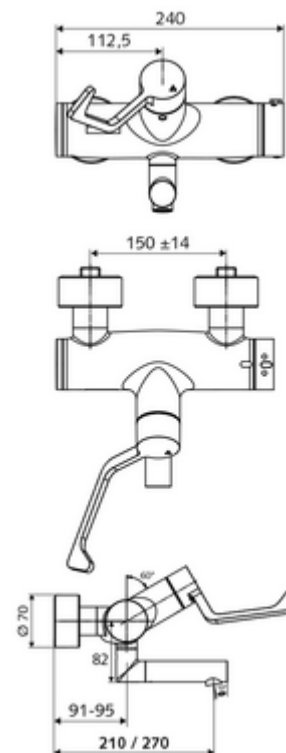

cikkszám: 01 657 06 99

VITUS VW-AH-T falon kívüli mosdócsaptelep Kevert víz, ThermoProtect termosztát

Kézi nyit/zár működtetés klinikai emelőkarral.

Kiszzerelés

- Nyit/zár falon kívüli mosdócsaptelep
 - 153 mm-es, ergonomikus klinikai emelőkar
 - EN 1111 normának megfelelő ThermoProtect termosztát, kioldható/szabályozható 38 °C-os hőmérsékletkorlátozás, forrázás elleni védelem a hidegvízellátás kimaradása esetén
 - (mechanikus) szerep a manuálisan indított termikus fertőtlenítéshez (DVGW W551 munkalap szerint)
 - Nyit/Zár kerámia kartus
 - 2 visszafolyásgátló (EN 1717: EB)
 - Elfordítható kifolyó (reteszelve) Care perlátorral
- 2 Z-idom és takarórózsa (állítható mélységű)

Technikai adatok

- Átfolyás: 7,5 - 9,0 l/min
- víznyomás: 1,0 - 5,0 bar
- Max. üzemi hőmérséklet: 70 °C (80 °C termikus fertőtlenítéshez)
- Alapanyag: Kifolyó Sárgaréz, az ivóvízről szóló német rendeletnek megfelelően; Működtetés Sárgaréz; Ház Sárgaréz, az ivóvízről szóló német rendeletnek megfelelően
- Felület: Króm
- perlátor középvezetékig mért távolság: 210 mm
- Csatlakozás: 2x DN 15 menet: 1/2 km
- Engedélyek: PA-IX 38236/IO, Belgaqua, WRAS kért
- zajosztály: I
- átfolyási mennyiségi osztály: O

Szállítási adatok

- súly: 5,18 kg/Darab
- csomagolási egység: 1

Ajánlott alkatrészek

Z-csatlakozósztett előelzárószelleppel

Cikkszám.: 23 775 00 99