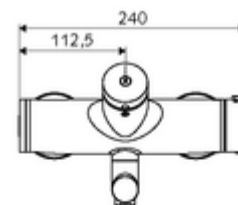

Technikai adatok

- működési idő: 2 - 15 s (7 s)
- Átfolyás: átfolyási mennyiség, nyomástól független, max.: 5 l/min
- víznyomás: 1,0 - 5,0 bar
- Max. üzemi hőmérséklet: 70 °C (80 °C termikus fertőtlenítéshez)
- Alapanyag: Kifolyó Sárgaréz, az ivóvízről szóló német rendeletnek megfelelően; Ház Sárgaréz, az ivóvízről szóló német rendeletnek megfelelően
- Felület: Króm
- perlátor középvonaláig mért távolság: 270 mm
- Csatlakozás: 2x DN 15 menet: 1/2 km
- Engedélyek: PA-IX 38234/IO, Belgaqua
- zajosztály: I
- átfolyási mennyiségi osztály: O

Szállítási adatok

- súly: 5,08 kg/Darab
- csomagolási egység: 1

Ajánlott alkatrészek

Z-csatlakozószett előelzárószeleppel	Cikkszám.: 23 775 00 99	
OPEN mosdó lefolyószelep	Cikkszám.: 02 002 06 99	vagy
PUSH OPEN mosdó lefolyószelep	Cikkszám.: 02 000 06 99	vagy