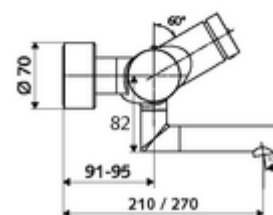

cikkszám: 01 658 06 99

VITUS VW-SC-T falon kívüli mosdócsaptelep Kevert víz, ThermoProtect termosztát

Kézi megnyitás automatikus elzárással. Egyszerű működési idő beállítás.

Kiszerezelés

- Önelzáró, falon kívüli mosdócsaptelep
 - SC önelzáró gomb
 - EN 1111 normának megfelelő ThermoProtect termosztát, kioldható/szabályozható 38 °C-os hőmérsékletkorlátozás, forrázás elleni védelem a hidegvízellátás kimaradása esetén
 - (mechanikus) szerep a manuálisan indított termikus fertőtlenítéshez (DVGW W551 munkalap szerint)
 - SC II önelzáró kartus
 - 2 visszafolyásgátló (EN 1717: EB)
 - Elfordítható kifolyó (reteszelve) perlátorral
- 2 Z-idom és takarórózsa (állítható mélységű)

Technikai adatok

- működési idő: 2 - 15 s (7 s)
- Átfolyás: átfolyási mennyiség, nyomástól független, max.: 5 l/min
- víznyomás: 1,0 - 5,0 bar
- Max. üzemi hőmérséklet: 70 °C (80 °C termikus fertőtlenítéshez)
- Alapanyag: Kifolyó Sárgaréz, az ivóvízről szóló német rendeletnek megfelelően; Ház Sárgaréz, az ivóvízről szóló német rendeletnek megfelelően
- Felület: Króm
- perlátor középvonaláig mért távolság: 270 mm
- Csatlakozás: 2x DN 15 menet: 1/2 km
- Engedélyek: PA-IX 38234/IO, Belgaqua
- zajosztály: I
- átfolyási mennyiségi osztály: O

Szállítási adatok

- súly: 5,08 kg/Darab
- csomagolási egység: 1

Ajánlott alkatrészek

Z-csatlakozószett előelzárószeleppel	Cikkszám.: 23 775 00 99	
OPEN mosdó lefolyószelep	Cikkszám.: 02 002 06 99	vagy
PUSH OPEN mosdó lefolyószelep	Cikkszám.: 02 000 06 99	vagy