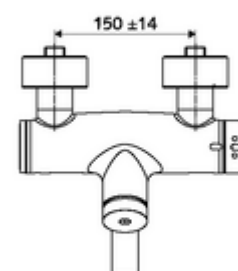

cikkszám: 01 658 06 99

VITUS VW-SC-T falon kívüli mosdócsaptelep Kevert víz, ThermoProtect termosztát

Kézi megnyitás automatikus elzárással. Egyszerű működési idő beállítás.

Kiszerezelés

- Önelzáró, falon kívüli mosdócsaptelep
 - SC önelzáró gomb
 - EN 1111 normának megfelelő ThermoProtect termosztát, kioldható/szabályozható 38 °C-os hőmérsékletkorlátozás, forrázás elleni védelem a hidegvízellátás kimaradása esetén
 - (mechanikus) szerep a manuálisan indított termikus fertőtlenítéshez (DVGW W551 munkalap szerint)
 - SC II önelzáró kartus
 - 2 visszafolyásgátló (EN 1717: EB)
 - Elfordítható kifolyó (reteszelve) perlátorral
- 2 Z-idom és takarórózsa (állítható mélységű)

Technikai adatok

- működési idő: 2 - 15 s (7 s)
- Átfolyás: átfolyási mennyiség, nyomástól független, max.: 5 l/min
- víznyomás: 1,0 - 5,0 bar
- Max. üzemi hőmérséklet: 70 °C (80 °C termikus fertőtlenítéshez)
- Alapanyag: Kifolyó Sárgaréz, az ivóvízről szóló német rendeletnek megfelelően; Ház Sárgaréz, az ivóvízről szóló német rendeletnek megfelelően
- Felület: Króm
- perlátor középvonaláig mért távolság: 270 mm
- Csatlakozás: 2x DN 15 menet: 1/2 km
- Engedélyek: PA-IX 38234/IO, Belgaqua
- zajosztály: I
- átfolyási mennyiségi osztály: O

Szállítási adatok

- súly: 5,08 kg/Darab
- csomagolási egység: 1

Ajánlott alkatrészek

Z-csatlakozószett előelzárószeleppel	Cikkszám.: 23 775 00 99	
OPEN mosdó lefolyószelep	Cikkszám.: 02 002 06 99	vagy
PUSH OPEN mosdó lefolyószelep	Cikkszám.: 02 000 06 99	vagy