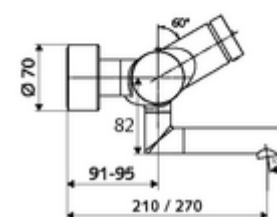

cikkszám: 01 658 06 99

VITUS VW-SC-T falon kívüli mosdócsaptelep Kevert víz, ThermoProtect termosztát

Kézi megnyitás automatikus elzárással. Egyszerű működési idő beállítás.

Kiszzerelés

- Önelzáró, falon kívüli mosdócsaptelep
 - SC önelzáró gomb
 - EN 1111 normának megfelelő ThermoProtect termosztát, kioldható/szabályozható 38 °C-os hőmérsékletkorlátozás, forrázás elleni védelem a hidegvízellátás kimaradása esetén
 - (mechanikus) szerep a manuálisan indított termikus fertőtlenítéshez (DVGW W551 munkalap szerint)
 - SC II önelzáró kartus
 - 2 visszafolyásgátló (EN 1717: EB)
 - Elfordítható kifolyó (reteszelve) perlátorral
- 2 Z-idom és takarórózsa (állítható mélységű)

Technikai adatok

- működési idő: 2 - 15 s (7 s)
- Átfolyás: átfolyási mennyiség, nyomástól független, max.: 5 l/min
- víznyomás: 1,0 - 5,0 bar
- Max. üzemi hőmérséklet: 70 °C (80 °C termikus fertőtlenítéshez)
- Alapanyag: Kifolyó Sárgaréz, az ivóvízről szóló német rendeletnek megfelelően; Ház Sárgaréz, az ivóvízről szóló német rendeletnek megfelelően
- Felület: Króm
- perlátor középvezetékig mért távolság: 270 mm
- Csatlakozás: 2x DN 15 menet: 1/2 km
- Engedélyek: PA-IX 38234/IO, Belgaqua
- zajosztály: I
- átfolyási mennyiségi osztály: O

Szállítási adatok

- súly: 5,08 kg/Darab
- csomagolási egység: 1

Ajánlott alkatrészek

Z-csatlakozószett előelzárószeleppel	Cikkszám.: 23 775 00 99	
OPEN mosdó lefolyószelep	Cikkszám.: 02 002 06 99	vagy
PUSH OPEN mosdó lefolyószelep	Cikkszám.: 02 000 06 99	vagy