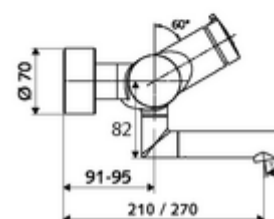

cikkszám: 01 659 06 99

VITUS VW-SC-M falon kívüli mosdócsaptelep Kevert víz

Kézi megnyitás automatikus elzárással. Egyszerű működési idő beállítás.

Kiszzerelés

- Önelzáró, falon kívüli mosdócsaptelep
  - SC-M önelzáró gomb
  - (mechanikus) szerep a manuálisan indított termikus fertőtlenítéshez (DVGW W551 munkalap szerint)
  - SC II önelzáró kartus forróvíz korlátozással
  - 2 visszafolyásgátló (EN 1717: EB)
  - Elfordítható kifolyó (reteszelve) perlátorral
- 2 Z-idom és takarórózsa (állítható mélységű)

Technikai adatok

- működési idő: 2 - 15 s (7 s)
- Átfolyás: átfolyási mennyiség, nyomástól független, max.: 5 l/min
- víznyomás: 1,0 - 5,0 bar
- Max. üzemi hőmérséklet: 70 °C (80 °C termikus fertőtlenítéshez)
- Alapanyag: Kifolyó Sárgaréz, az ivóvízről szóló német rendeletnek megfelelően; Ház Sárgaréz, az ivóvízről szóló német rendeletnek megfelelően
- Felület: Króm
- perlátor középvonaláig mért távolság: 270 mm
- Csatlakozás: 2x DN 15 menet: 1/2 km
- Engedélyek: PA-IX 38237/IO, Belgaqua
- zajosztály: I
- átfolyási mennyiségi osztály: O

Szállítási adatok

- súly: 4,82 kg/Darab
- csomagolási egység: 1

Ajánlott alkatrészek

Z-csatlakozószett előelzárószeleppel
OPEN mosdó lefolyószelep
PUSH OPEN mosdó lefolyószelep

Cikkszám.: 23 775 00 99

Cikkszám.: 02 002 06 99

vagy

Cikkszám.: 02 000 06 99

vagy