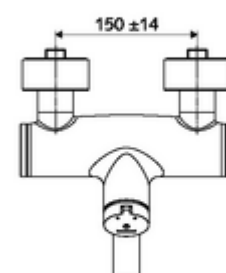

cikkszám: 01 659 06 99

VITUS VW-SC-M falon kívüli mosdócsaptelep Kevert víz

Kézi megnyitás automatikus elzárással. Egyszerű működési idő beállítás.

Kiszzerelés

- Önelzáró, falon kívüli mosdócsaptelep
  - SC-M önelzáró gomb
  - (mechanikus) szerep a manuálisan indított termikus fertőtlenítéshez (DVGW W551 munkalap szerint)
  - SC II önelzáró kartus forróvíz korlátozással
  - 2 visszafolyásgátló (EN 1717: EB)
  - Elfordítható kifolyó (reteszelve) perlátorral
- 2 Z-idom és takarórózsa (állítható mélységű)

Technikai adatok

- működési idő: 2 - 15 s (7 s)
- Átfolyás: átfolyási mennyiség, nyomástól független, max.: 5 l/min
- víznyomás: 1,0 - 5,0 bar
- Max. üzemi hőmérséklet: 70 °C (80 °C termikus fertőtlenítéshez)
- Alapanyag: Kifolyó Sárgaréz, az ivóvízről szóló német rendeletnek megfelelően; Ház Sárgaréz, az ivóvízről szóló német rendeletnek megfelelően
- Felület: Króm
- perlátor középvonaláig mért távolság: 270 mm
- Csatlakozás: 2x DN 15 menet: 1/2 km
- Engedélyek: PA-IX 38237/IO, Belgaqua
- zajosztály: I
- átfolyási mennyiségi osztály: O

Szállítási adatok

- súly: 4,82 kg/Darab
- csomagolási egység: 1

Ajánlott alkatrészek

Z-csatlakozószett előelzárószeleppel
OPEN mosdó lefolyószelep
PUSH OPEN mosdó lefolyószelep

Cikkszám.: 23 775 00 99

Cikkszám.: 02 002 06 99

vagy

Cikkszám.: 02 000 06 99

vagy