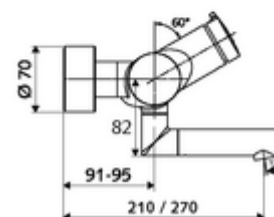

cikkszám: 01 659 06 99

VITUS VW-SC-M falon kívüli mosdócsaptelep Kevert víz

Kézi megnyitás automatikus elzárással. Egyszerű működési idő beállítás.

Kiszzerelés

- Önelzáró, falon kívüli mosdócsaptelep
 - SC-M önelzáró gomb
 - (mechanikus) szerep a manuálisan indított termikus fertőtlenítéshez (DVGW W551 munkalap szerint)
 - SC II önelzáró kartus forróvíz korlátozással
 - 2 visszafolyásgátló (EN 1717: EB)
 - Elfordítható kifolyó (reteszelve) perlátorral
- 2 Z-idom és takarórózsa (állítható mélységű)

Technikai adatok

- működési idő: 2 - 15 s (7 s)
- Átfolyás: átfolyási mennyiség, nyomástól független, max.: 5 l/min
- víznyomás: 1,0 - 5,0 bar
- Max. üzemi hőmérséklet: 70 °C (80 °C termikus fertőtlenítéshez)
- Alapanyag: Kifolyó Sárgaréz, az ivóvízről szóló német rendeletnek megfelelően; Ház Sárgaréz, az ivóvízről szóló német rendeletnek megfelelően
- Felület: Króm
- perlátor középvonaláig mért távolság: 270 mm
- Csatlakozás: 2x DN 15 menet: 1/2 km
- Engedélyek: PA-IX 38237/IO, Belgaqua
- zajosztály: I
- átfolyási mennyiségi osztály: O

Szállítási adatok

- súly: 4,82 kg/Darab
- csomagolási egység: 1

Ajánlott alkatrészek

Z-csatlakozószett előelzárószeleppel
OPEN mosdó lefolyószelep
PUSH OPEN mosdó lefolyószelep

Cikkszám.: 23 775 00 99

Cikkszám.: 02 002 06 99