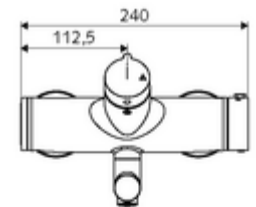

Technikai adatok

- Átfolyás: átfolyási mennyiség, nyomástól független, max.: 5 l/min
- víznyomás: 1,0 - 5,0 bar
- Max. üzemi hőmérséklet: 70 °C (80 °C termikus fertőtlenítéshez)
- Alapanyag: Kifolyó Sárgaréz, az ivóvízről szóló német rendeletnek megfelelően; Ház Sárgaréz, az ivóvízről szóló német rendeletnek megfelelően
- Felület: Króm
- perlátor középvezetékig mért távolság: 270 mm
- Csatlakozás: 2x DN 15 menet: 1/2 km
- Engedélyek: PA-IX 38236/IO, Belgaqua
- zajosztály: I
- átfolyási mennyiségi osztály: O

Szállítási adatok

- súly: 5,26 kg/Darab
- csomagolási egység: 1

Ajánlott alkatrészek

Z-csatlakozószett előelzárószelleppel

Cikkszám.: 23 775 00 99