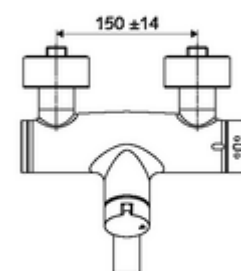

cikkszám: 01 660 06 99

VITUS VW-AH-Ki/Be-T falon kívüli mosdócsaptelep

Kevert víz, ThermoProtect termosztát

Kézi nyit/zár működtetés.

Kiszerezés

- Nyit/zár falon kívüli mosdócsaptelep
 - Nyitás/zárás működtetőgomb
 - EN 1111 normának megfelelő ThermoProtect termosztát, kioldható/szabályozható 38 °C-os hőmérsékletkorlátozás, forrázás elleni védelem a hidegvízellátás kimaradása esetén
 - (mechanikus) szerep a manuálisan indított termikus fertőtlenítéshez (DVGW W551 munkalap szerint)
 - Nyit/Zár kerámia kartus
 - 2 visszafolyásgátló (EN 1717: EB)
 - Elfördíthető kifolyó (reteszelve) perlátorral
- 2 Z-idom és takarórózsa (állítható mélységű)

Technikai adatok

- Átfolyás: átfolyási mennyiség, nyomástól független, max.: 5 l/min
- víznyomás: 1,0 - 5,0 bar
- Max. üzemi hőmérséklet: 70 °C (80 °C termikus fertőtlenítéshez)
- Alapanyag: Kifolyó Sárgaréz, az ivóvízről szóló német rendeletnek megfelelően; Ház Sárgaréz, az ivóvízről szóló német rendeletnek megfelelően
- Felület: Króm
- perlátor középvonaláig mért távolság: 270 mm
- Csatlakozás: 2x DN 15 menet: 1/2 km
- Engedélyek: PA-IX 38236/IO, Belgaqua
- zajosztály: I
- átfolyási mennyiségi osztály: O

Szállítási adatok

- súly: 5,26 kg/Darab
- csomagolási egység: 1

Ajánlott alkatrészek

Z-csatlakozószett előelzárószelleppel

Cikkszám.: 23 775 00 99