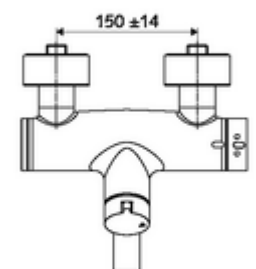

cikkszám: 01 660 06 99

VITUS VW-AH-Ki/Be-T falon kívüli mosdócsaptelep

Kevert víz, ThermoProtect termosztát

Kézi nyit/zár működtetés.

Kiszerezés

- Nyit/zár falon kívüli mosdócsaptelep
 - Nyitás/zárás működtetőgomb
 - EN 1111 normának megfelelő ThermoProtect termosztát, kioldható/szabályozható 38 °C-os hőmérsékletkorlátozás, forrázás elleni védelem a hidegvízellátás kimaradása esetén
 - (mechanikus) szerep a manuálisan indított termikus fertőtlenítéshez (DVGW W551 munkalap szerint)
 - Nyit/Zár kerámia kartus
 - 2 visszafolyásgátló (EN 1717: EB)
 - Elfördíthető kifolyó (reteszelhető) perlátorral
- 2 Z-idom és takarórózsa (állítható mélységű)

Technikai adatok

- Átfolyás: átfolyási mennyiség, nyomástól független, max.: 5 l/min
- víznyomás: 1,0 - 5,0 bar
- Max. üzemi hőmérséklet: 70 °C (80 °C termikus fertőtlenítéshez)
- Alapanyag: Kifolyó Sárgaréz, az ivóvízről szóló német rendeletnek megfelelően; Ház Sárgaréz, az ivóvízről szóló német rendeletnek megfelelően
- Felület: Króm
- perlátor középvezetékig mért távolság: 270 mm
- Csatlakozás: 2x DN 15 menet: 1/2 km
- Engedélyek: PA-IX 38236/IO, Belgaqua
- zajosztály: I
- átfolyási mennyiségi osztály: O

Szállítási adatok

- súly: 5,26 kg/Darab
- csomagolási egység: 1

Ajánlott alkatrészek

Z-csatlakozószett előelzárószelleppel

Cikkszám.: 23 775 00 99