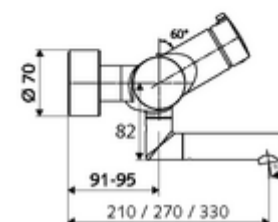

cikkszám: 01 660 06 99

VITUS VW-AH-Ki/Be-T falon kívüli mosdócsaptelep

Kevert víz, ThermoProtect termosztát

Kézi nyit/zár működtetés.

Kiszerezés

- Nyit/zár falon kívüli mosdócsaptelep
 - Nyitás/zárás működtetőgomb
 - EN 1111 normának megfelelő ThermoProtect termosztát, kioldható/szabályozható 38 °C-os hőmérsékletkorlátozás, forrázás elleni védelem a hidegvízellátás kimaradása esetén
 - (mechanikus) szerep a manuálisan indított termikus fertőtlenítéshez (DVGW W551 munkalap szerint)
 - Nyit/Zár kerámia kartus
 - 2 visszafolyásgátló (EN 1717: EB)
 - Elfördíthető kifolyó (reteszelve) perlátorral
- 2 Z-idom és takarórózsa (állítható mélységű)

Technikai adatok

- Átfolyás: átfolyási mennyiség, nyomástól független, max.: 5 l/min
- víznyomás: 1,0 - 5,0 bar
- Max. üzemi hőmérséklet: 70 °C (80 °C termikus fertőtlenítéshez)
- Alapanyag: Kifolyó Sárgaréz, az ivóvízről szóló német rendeletnek megfelelően; Ház Sárgaréz, az ivóvízről szóló német rendeletnek megfelelően
- Felület: Króm
- perlátor középvonaláig mért távolság: 270 mm
- Csatlakozás: 2x DN 15 menet: 1/2 km
- Engedélyek: PA-IX 38236/IO, Belgaqua
- zajosztály: I
- átfolyási mennyiségi osztály: O

Szállítási adatok

- súly: 5,26 kg/Darab
- csomagolási egység: 1

Ajánlott alkatrészek

Z-csatlakozószett előelzárószelleppel

Cikkszám.: 23 775 00 99