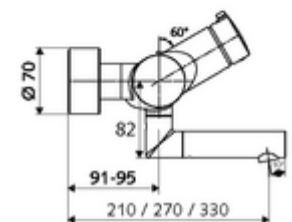

cikkszám: 01 660 06 99

VITUS VW-AH-Ki/Be-T falon kívüli mosdócsaptelep

Kevert víz, ThermoProtect termosztát

Kézi nyit/zár működtetés.

Kiszerezés

- Nyit/zár falon kívüli mosdócsaptelep
 - Nyitás/zárás működtetőgomb
 - EN 1111 normának megfelelő ThermoProtect termosztát, kioldható/szabályozható 38 °C-os hőmérsékletkorlátozás, forrázás elleni védelem a hidegvízellátás kimaradása esetén
 - (mechanikus) szerep a manuálisan indított termikus fertőtlenítéshez (DVGW W551 munkalap szerint)
 - Nyit/Zár kerámia kartus
 - 2 visszafolyásgátló (EN 1717: EB)
 - Elfördíthető kifolyó (reteszelhető) perlátorral
- 2 Z-idom és takarórózsa (állítható mélységű)

Technikai adatok

- Átfolyás: átfolyási mennyiség, nyomástól független, max.: 5 l/min
- víznyomás: 1,0 - 5,0 bar
- Max. üzemi hőmérséklet: 70 °C (80 °C termikus fertőtlenítéshez)
- Alapanyag: Kifolyó Sárgaréz, az ivóvízről szóló német rendeletnek megfelelően; Ház Sárgaréz, az ivóvízről szóló német rendeletnek megfelelően
- Felület: Króm
- perlátor középvezetékig mért távolság: 270 mm
- Csatlakozás: 2x DN 15 menet: 1/2 km
- Engedélyek: PA-IX 38236/IO, Belgaqua
- zajosztály: I
- átfolyási mennyiségi osztály: O

Szállítási adatok

- súly: 5,26 kg/Darab
- csomagolási egység: 1

Ajánlott alkatrészek

Z-csatlakozószett előelzárószelleppel

Cikkszám.: 23 775 00 99