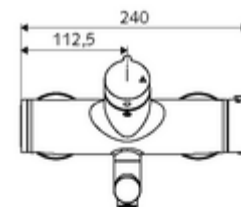

Technikai adatok

- Átfolyás: átfolyási mennyiség, nyomástól független, max.: 5 l/min
- víznyomás: 1,0 - 5,0 bar
- Max. üzemi hőmérséklet: 70 °C (80 °C termikus fertőtlenítéshez)
- Alapanyag: Kifolyó Sárgaréz, az ivóvízről szóló német rendeletnek megfelelően; Ház Sárgaréz, az ivóvízről szóló német rendeletnek megfelelően
- Felület: Króm
- perlátor középvonaláig mért távolság: 270 mm
- Csatlakozás: 2x DN 15 menet: 1/2 km
- Engedélyek: PA-IX 38236/IO, Belgaqua
- zajosztály: I
- átfolyási mennyiségi osztály: O

Szállítási adatok

- súly: 5,26 kg/Darab
- csomagolási egység: 1

Ajánlott alkatrészek

Z-csatlakozószett előelzárószelleppel

Cikkszám.: 23 775 00 99