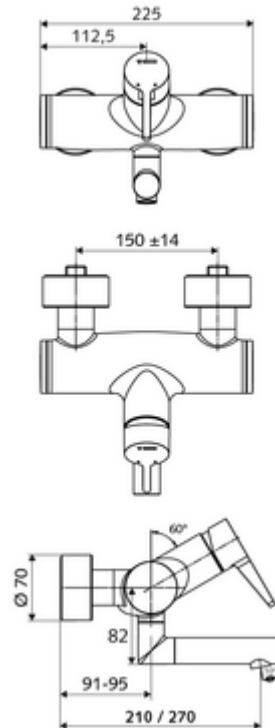

cikkszám: 01 661 06 99

VITUS VW-EH-M falon kívüli mosdócsaptelep Kevert víz

Kézi egykaros működtetés.

Kiszzerelés

- Egykaros, falon kívüli mosdócsaptelep
 - Sárgaréz működtetőkar
 - (mechanikus) szerep a manuálisan indított termikus fertőtlenítéshez (DVGW W551 munkalap szerint)
 - Keverőfejes kerámiakartus forróvíz- és átfolyáskorlátozással
 - 2 visszafolyásgátló (EN 1717: EB)
 - Elfordítható kifolyó (reteszelve) perlátorral
- 2 Z-idom és takarórózsa (állítható mélységű)

Technikai adatok

- Átfolyás: átfolyási mennyiség, nyomástól független, max.: 5 l/min
- víznyomás: 1,0 - 5,0 bar
- max. nyugalmi nyomás: 8 bar
- Max. üzemi hőmérséklet: 70 °C (80 °C termikus fertőtlenítéshez)
- Alapanyag: Kifolyó Sárgaréz, az ivóvízről szóló német rendeletnek megfelelően; Ház Sárgaréz, az ivóvízről szóló német rendeletnek megfelelően
- Felület: Króm
- perlátor középvezetékig mért távolság: 270 mm
- Csatlakozás: 2x DN 15 menet: 1/2 km
- Engedélyek: PA-IX 38238/IO, Belgaqua
- zajosztály: I
- átfolyási mennyiségi osztály: O

Szállítási adatok

- súly: 4,98 kg/Darab
- csomagolási egység: 1

Ajánlott alkatrészek

Z-csatlakozószett előelzárószeleppel

Cikkszám.: 23 775 00 99