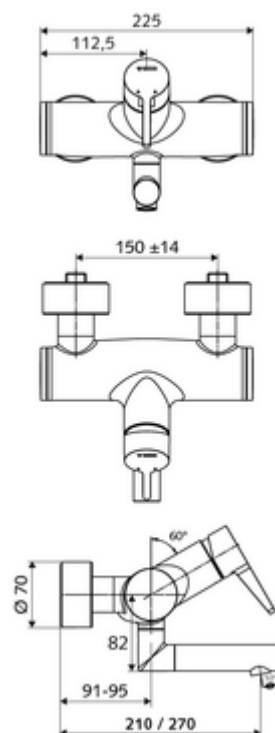

cikkszám: 01 661 06 99

VITUS VW-EH-M falon kívüli mosdócsaptelep Kevert víz

Kézi egykaros működtetés.

Kiszzerelés

- Egykaros, falon kívüli mosdócsaptelep
 - Sárgaréz működtetőkar
 - (mechanikus) szerep a manuálisan indított termikus fertőtlenítéshez (DVGW W551 munkalap szerint)
 - Keverőfejes kerámiakartus forróvíz- és átfolyáskorlátozással
 - 2 visszafolyásgátló (EN 1717: EB)
 - Elfordítható kifolyó (reteszelve) perlátorral
- 2 Z-idom és takarórózsa (állítható mélységű)

Technikai adatok

- Átfolyás: átfolyási mennyiség, nyomástól független, max.: 5 l/min
- víznyomás: 1,0 - 5,0 bar
- max. nyugalmi nyomás: 8 bar
- Max. üzemi hőmérséklet: 70 °C (80 °C termikus fertőtlenítéshez)
- Alapanyag: Kifolyó Sárgaréz, az ivóvízről szóló német rendeletnek megfelelően; Ház Sárgaréz, az ivóvízről szóló német rendeletnek megfelelően
- Felület: Króm
- perlátor középvezetékig mért távolság: 270 mm
- Csatlakozás: 2x DN 15 menet: 1/2 km
- Engedélyek: PA-IX 38238/IO, Belgaqua
- zajosztály: I
- átfolyási mennyiségi osztály: O

Szállítási adatok

- súly: 4,98 kg/Darab
- csomagolási egység: 1

Ajánlott alkatrészek

Z-csatlakozószett előelzárószeleppel	Cikkszám.: 23 775 00 99	
OPEN mosdó lefolyószelep	Cikkszám.: 02 002 06 99	vagy
PUSH OPEN mosdó lefolyószelep	Cikkszám.: 02 000 06 99	vagy