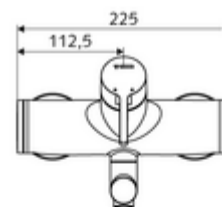

cikkszám: 01 661 06 99

VITUS VW-EH-M falon kívüli mosdócsaptelep Kevert víz

Kézi egykaros működtetés.

Kiszzerelés

- Egykaros, falon kívüli mosdócsaptelep
 - Sárgaréz működtetőkar
 - (mechanikus) szerep a manuálisan indított termikus fertőtlenítéshez (DVGW W551 munkalap szerint)
 - Keverőfejes kerámiakartus forróvíz- és átfolyáskorlátozással
 - 2 visszafolyásgátló (EN 1717: EB)
 - Elfordítható kifolyó (reteszelve) perlátorral
- 2 Z-idom és takarórózsa (állítható mélységű)

Technikai adatok

- Átfolyás: átfolyási mennyiség, nyomástól független, max.: 5 l/min
- víznyomás: 1,0 - 5,0 bar
- max. nyugalmi nyomás: 8 bar
- Max. üzemi hőmérséklet: 70 °C (80 °C termikus fertőtlenítéshez)
- Alapanyag: Kifolyó Sárgaréz, az ivóvízről szóló német rendeletnek megfelelően; Ház Sárgaréz, az ivóvízről szóló német rendeletnek megfelelően
- Felület: Króm
- perlátor középvonaláig mért távolság: 270 mm
- Csatlakozás: 2x DN 15 menet: 1/2 km
- Engedélyek: PA-IX 38238/IO, Belgaqua
- zajosztály: I
- átfolyási mennyiségi osztály: O

Szállítási adatok

- súly: 4,98 kg/Darab
- csomagolási egység: 1

Ajánlott alkatrészek

Z-csatlakozószett előelzárószeleppel
OPEN mosdó lefolyószelep
PUSH OPEN mosdó lefolyószelep

Cikkszám.: 23 775 00 99

Cikkszám.: 02 002 06 99