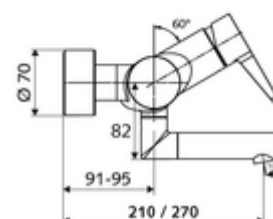

cikkszám: 01 661 06 99

VITUS VW-EH-M falon kívüli mosdócsaptelep Kevert víz

Kézi egykaros működtetés.

Kiszzerelés

- Egykaros, falon kívüli mosdócsaptelep
 - Sárgaréz működtetőkar
 - (mechanikus) szerep a manuálisan indított termikus fertőtlenítéshez (DVGW W551 munkalap szerint)
 - Keverőfejes kerámiakartus forróvíz- és átfolyáskorlátozással
 - 2 visszafolyásgátló (EN 1717: EB)
 - Elfordítható kifolyó (reteszelve) perlátorral
- 2 Z-idom és takarórózsa (állítható mélységű)

Technikai adatok

- Átfolyás: átfolyási mennyiség, nyomástól független, max.: 5 l/min
- víznyomás: 1,0 - 5,0 bar
- max. nyugalmi nyomás: 8 bar
- Max. üzemi hőmérséklet: 70 °C (80 °C termikus fertőtlenítéshez)
- Alapanyag: Kifolyó Sárgaréz, az ivóvízről szóló német rendeletnek megfelelően; Ház Sárgaréz, az ivóvízről szóló német rendeletnek megfelelően
- Felület: Króm
- perlátor középvonaláig mért távolság: 270 mm
- Csatlakozás: 2x DN 15 menet: 1/2 km
- Engedélyek: PA-IX 38238/IO, Belgaqua
- zajosztály: I
- átfolyási mennyiségi osztály: O

Szállítási adatok

- súly: 4,98 kg/Darab
- csomagolási egység: 1

Ajánlott alkatrészek

Z-csatlakozószett előelzárószeleppel
OPEN mosdó lefolyószelep
PUSH OPEN mosdó lefolyószelep

Cikkszám.: 23 775 00 99

Cikkszám.: 02 002 06 99