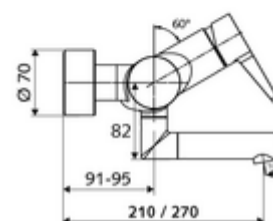

cikkszám: 01 661 06 99

VITUS VW-EH-M falon kívüli mosdócsaptelep Kevert víz

Kézi egykaros működtetés.

Kiszerezés

- Egykaros, falon kívüli mosdócsaptelep
  - Sárgaréz működtetőkar
  - (mechanikus) szerep a manuálisan indított termikus fertőtlenítéshez (DVGW W551 munkalap szerint)
  - Keverőfejes kerámiakartus forróvíz- és átfolyáskorlátozással
  - 2 visszafolyásgátló (EN 1717: EB)
  - Elfordítható kifolyó (reteszelve) perlátorral
- 2 Z-idom és takarórózsa (állítható mélységű)

Technikai adatok

- Átfolyás: átfolyási mennyiség, nyomástól független, max.: 5 l/min
- víznyomás: 1,0 - 5,0 bar
- max. nyugalmi nyomás: 8 bar
- Max. üzemi hőmérséklet: 70 °C (80 °C termikus fertőtlenítéshez)
- Alapanyag: Kifolyó Sárgaréz, az ivóvízről szóló német rendeletnek megfelelően; Ház Sárgaréz, az ivóvízről szóló német rendeletnek megfelelően
- Felület: Króm
- perlátor középvonaláig mért távolság: 270 mm
- Csatlakozás: 2x DN 15 menet: 1/2 km
- Engedélyek: PA-IX 38238/IO, Belgaqua
- zajosztály: I
- átfolyási mennyiségi osztály: O

Szállítási adatok

- súly: 4,98 kg/Darab
- csomagolási egység: 1

Ajánlott alkatrészek

Z-csatlakozószett előelzárószeleppel
OPEN mosdó lefolyószelep
PUSH OPEN mosdó lefolyószelep

Cikkszám.: 23 775 00 99

Cikkszám.: 02 002 06 99

Cikkszám.: 02 000 06 99

vagy

vagy