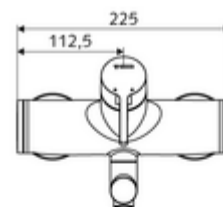

cikkszám: 01 661 06 99

VITUS VW-EH-M falon kívüli mosdócsaptelep Kevert víz

Kézi egykaros működtetés.

Kiszerezés

- Egykaros, falon kívüli mosdócsaptelep
  - Sárgaréz működtetőkar
  - (mechanikus) szerep a manuálisan indított termikus fertőtlenítéshez (DVGW W551 munkalap szerint)
  - Keverőfejes kerámiakartus forróvíz- és átfolyáskorlátozással
  - 2 visszafolyásgátló (EN 1717: EB)
  - Elfordítható kifolyó (reteszelve) perlátorral
- 2 Z-idom és takarórózsa (állítható mélységű)

Technikai adatok

- Átfolyás: átfolyási mennyiség, nyomástól független, max.: 5 l/min
- víznyomás: 1,0 - 5,0 bar
- max. nyugalmi nyomás: 8 bar
- Max. üzemi hőmérséklet: 70 °C (80 °C termikus fertőtlenítéshez)
- Alapanyag: Kifolyó Sárgaréz, az ivóvízről szóló német rendeletnek megfelelően; Ház Sárgaréz, az ivóvízről szóló német rendeletnek megfelelően
- Felület: Króm
- perlátor középvonaláig mért távolság: 270 mm
- Csatlakozás: 2x DN 15 menet: 1/2 km
- Engedélyek: PA-IX 38238/IO, Belgaqua
- zajosztály: I
- átfolyási mennyiségi osztály: O

Szállítási adatok

- súly: 4,98 kg/Darab
- csomagolási egység: 1

Ajánlott alkatrészek

Z-csatlakozószett előelzárószeleppel
OPEN mosdó lefolyószelep
PUSH OPEN mosdó lefolyószelep

Cikkszám.: 23 775 00 99

Cikkszám.: 02 002 06 99

Cikkszám.: 02 000 06 99

vagy

vagy