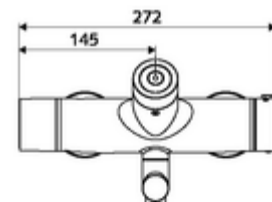

Szállítási adatok

- súly: 5,35 kg/Darab
- csomagolási egység: 1

Ajánlott alkatrészek

Z-csatlakozósztett előelzárószeleppel	Cikkszám.: 23 775 00 99
<u>Hálózatba kapcsoláshoz az SWS vízmenedzsment rendszerrel</u>	
SWS szerver	Cikkszám.: 00 500 00 99
VITUS SWS Bus-Extender rádióadó BE-FV	Cikkszám.: 00 507 00 99
<u>Single Control SSC rendszeren keresztül történő programozáshoz</u>	
SSC Bluetooth®-Modul	Cikkszám.: 00 916 00 99
<u>A Single Control SSC rendszerrel ellátott szerelvényen maradáshoz</u>	
VITUS SSC Bluetooth®-Modul	Cikkszám.: 00 917 00 99