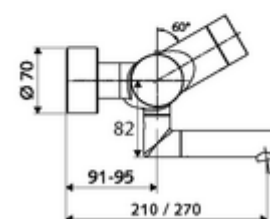

Technikai adatok

- Állíthatóság az SWS/ SSC rendszereken keresztül
  - Működtetőerő (alacsony / közepes / nagy)
  - Kézi programozás (ki / be)
  - Max. működési idő (1 - 950 mp)
  - Pangó víz elleni öblítés (ki / 1- 1000 mp, 1 - 250 óránként az utolsó öblítés után / 1 - 250 óránként)
  - Működtetési idő (ki / 1 - 255 mp, időtúllépés 1 - 2000 perc)
- Einstellmöglichkeiten über manuelle Programmierung
  - Max. működési idő (4 - 120 mp, 10 programfokozat)
  - Pangó víz elleni öblítés (ki / 20 mp, 24 óránként)
- Átfolyás: átfolyási mennyiség, nyomástól független, max.: 5 l/min
- víznyomás: 1,0 - 5,0 bar
- max. nyugalmi nyomás: 8 bar
- Max. üzemi hőmérséklet: 70 °C (80 °C termikus fertőtlenítéshez)
- Alapanyag: Kifolyó Sárgaréz, az ivóvízről szóló német rendeletnek megfelelően; Ház Sárgaréz, az ivóvízről szóló német rendeletnek megfelelően
- Felület: Króm
- perlátor középvonaláig mért távolság: 270 mm
- Csatlakozás: 2x DN 15 menet: 1/2 km
- Engedélyek: PA-IX 28575/IO, Belgaqua
- zajosztály: I
- átfolyási mennyiségi osztály: O

Szállítási adatok

- súly: 5,35 kg/Darab
- csomagolási egység: 1