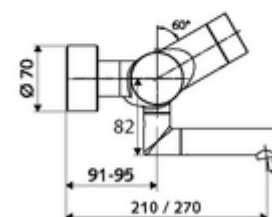

Technikai adatok

- Állíthatóság az SWS/ SSC rendszereken keresztül
  - Működtetőerő (alacsony / közepes / nagy)
  - Kézi programozás (ki / be)
  - Max. működési idő (1 - 950 mp)
  - Pangó víz elleni öblítés (ki / 1- 1000 mp, 1 - 250 óránként az utolsó öblítés után / 1 - 250 óránként)
  - Működtetési idő (ki / 1 - 255 mp, időtúllépés 1 - 2000 perc)
- Einstellmöglichkeiten über manuelle Programmierung
  - Max. működési idő (4 - 120 mp, 10 programfokozat)
  - Pangó víz elleni öblítés (ki / 20 mp, 24 óránként)
- Átfolyás: átfolyási mennyiség, nyomástól független, max.: 5 l/min
- víznyomás: 1,0 - 5,0 bar
- max. nyugalmi nyomás: 8 bar
- Max. üzemi hőmérséklet: 70 °C (80 °C termikus fertőtlenítéshez)
- Alapanyag: Kifolyó Sárgaréz, az ivóvízről szóló német rendeletnek megfelelően; Ház Sárgaréz, az ivóvízről szóló német rendeletnek megfelelően
- Felület: Króm
- perlátor középvonaláig mért távolság: 270 mm
- Csatlakozás: 2x DN 15 menet: 1/2 km
- Engedélyek: PA-IX 28575/IO, Belgaqua
- zajosztály: I
- átfolyási mennyiségi osztály: O

Szállítási adatok

- súly: 5,35 kg/Darab
- csomagolási egység: 1