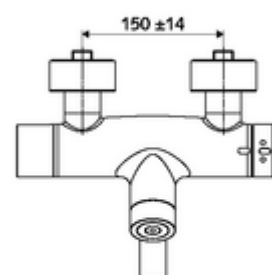

Technikai adatok

- Állíthatóság az SWS/ SSC rendszereken keresztül
  - Működtetőerő (alacsony / közepes / nagy)
  - Kézi programozás (ki / be)
  - Max. működési idő (1 - 950 mp)
  - Pangó víz elleni öblítés (ki / 1- 1000 mp, 1 - 250 óránként az utolsó öblítés után / 1 - 250 óránként)
  - Működtetési idő (ki / 1 - 255 mp, időtúllépés 1 - 2000 perc)
- Einstellmöglichkeiten über manuelle Programmierung
  - Max. működési idő (4 - 120 mp, 10 programfokozat)
  - Pangó víz elleni öblítés (ki / 20 mp, 24 óránként)
- Átfolyás: átfolyási mennyiség, nyomástól független, max.: 5 l/min
- víznyomás: 1,0 - 5,0 bar
- max. nyugalmi nyomás: 8 bar
- Max. üzemi hőmérséklet: 70 °C (80 °C termikus fertőtlenítéshez)
- Alapanyag: Kifolyó Sárgaréz, az ivóvízről szóló német rendeletnek megfelelően; Ház Sárgaréz, az ivóvízről szóló német rendeletnek megfelelően
- Felület: Króm
- perlátor középvonaláig mért távolság: 270 mm
- Csatlakozás: 2x DN 15 menet: 1/2 km
- Engedélyek: PA-IX 28575/IO, Belgaqua
- zajosztály: I
- átfolyási mennyiségi osztály: O

Szállítási adatok

- súly: 5,35 kg/Darab
- csomagolási egység: 1