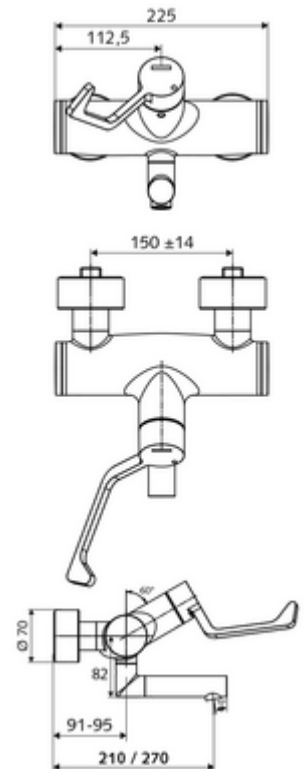

cikkszám: 01 664 06 99

VITUS VW-AH-M falon kívüli mosdócsaptelep Kevert víz

Kézi nyit/hideg/meleg működtetés klinikai emelőkarral.

Kiszerezés

- Nyit/hideg/meleg falon kívüli mosdócsaptelep
 - 153 mm-es, ergonomikus klinikai emelőkar
 - (mechanikus) szerep a manuálisan indított termikus fertőtlenítéshez (DVGW W551 munkalap szerint)
 - Nyit/Hideg/Meleg kerámia kartus forróvíz korlátozással
 - 2 visszafolyásgátló (EN 1717: EB)
 - Elfordítható kifolyó (reteszelve) Care perlátorral
- 2 Z-idom és takarórózsa (állítható mélységű)

Technikai adatok

- Átfolyás: 7,5 - 9,0 l/min
- víznyomás: 1,0 - 5,0 bar
- Max. üzemi hőmérséklet: 70 °C (80 °C termikus fertőtlenítéshez)
- Alapanyag: Kifolyó Sárgaréz, az ivóvízről szóló német rendeletnek megfelelően; Működtetés Sárgaréz; Ház Sárgaréz, az ivóvízről szóló német rendeletnek megfelelően
- Felület: Króm
- perlátor középvonaláig mért távolság: 270 mm
- Csatlakozás: 2x DN 15 menet: 1/2 km
- Engedélyek: PA-IX 38239/IO, Belgaqua
- zajosztály: I
- átfolyási mennyiségi osztály: O

Szállítási adatok

- súly: 5,05 kg/Darab
- csomagolási egység: 1

Ajánlott alkatrészek

Z-csatlakozószett előelzárószeleppel	Cikkszám.: 23 775 00 99	
OPEN mosdó lefolyószelep	Cikkszám.: 02 002 06 99	vagy
PUSH OPEN mosdó lefolyószelep	Cikkszám.: 02 000 06 99	vagy