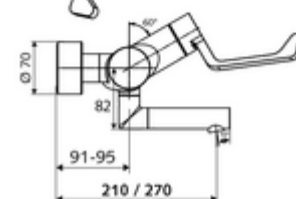

cikkszám: 01 664 06 99

VITUS VW-AH-M falon kívüli mosdócsaptelep Kevert víz

Kézi nyit/hideg/meleg működtetés klinikai emelőkarral.

Kiszerezés

- Nyit/hideg/meleg falon kívüli mosdócsaptelep
 - 153 mm-es, ergonomikus klinikai emelőkar
 - (mechanikus) szerep a manuálisan indított termikus fertőtlenítéshez (DVGW W551 munkalap szerint)
 - Nyit/Hideg/Meleg kerámia kartus forróvíz korlátozással
 - 2 visszafolyásgátló (EN 1717: EB)
 - Elfordítható kifolyó (reteszelve)
- 2 Z-idom és takarórózsa (állítható mélységű)

Technikai adatok

- Átfolyás: 7,5 - 9,0 l/min
- víznyomás: 1,0 - 5,0 bar
- Max. üzemi hőmérséklet: 70 °C (80 °C termikus fertőtlenítéshez)
- Alapanyag: Kifolyó Sárgaréz, az ivóvízről szóló német rendeletnek megfelelően; Működtetés Sárgaréz; Ház Sárgaréz, az ivóvízről szóló német rendeletnek megfelelően
- Felület: Króm
- perlátor középvezetékig mért távolság: 270 mm
- Csatlakozás: 2x DN 15 menet: 1/2 km
- Engedélyek: PA-IX 38239/IO, Belgaqua
- zajosztály: I
- átfolyási mennyiségi osztály: O

Szállítási adatok

- súly: 5,05 kg/Darab
- csomagolási egység: 1

Ajánlott alkatrészek

Z-csatlakozószett előelzárószeleppel
OPEN mosdó lefolyószelep
PUSH OPEN mosdó lefolyószelep

Cikkszám.: 23 775 00 99

Cikkszám.: 02 002 06 99