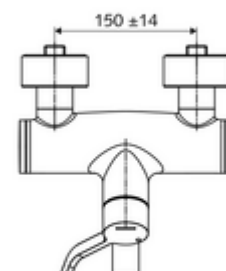

cikkszám: 01 664 06 99

VITUS VW-AH-M falon kívüli mosdócsaptelep Kevert víz

Kézi nyit/hideg/meleg működtetés klinikai emelőkarral.

Kiszerezés

- Nyit/hideg/meleg falon kívüli mosdócsaptelep
 - 153 mm-es, ergonomikus klinikai emelőkar
 - (mechanikus) szerep a manuálisan indított termikus fertőtlenítéshez (DVGW W551 munkalap szerint)
 - Nyit/Hideg/Meleg kerámia kartus forróvíz korlátozással
 - 2 visszafolyásgátló (EN 1717: EB)
 - Elfordítható kifolyó (reteszelve) Care perlátorral
- 2 Z-idom és takarórózsa (állítható mélységű)

Technikai adatok

- Átfolyás: 7,5 - 9,0 l/min
- víznyomás: 1,0 - 5,0 bar
- Max. üzemi hőmérséklet: 70 °C (80 °C termikus fertőtlenítéshez)
- Alapanyag: Kifolyó Sárgaréz, az ivóvízről szóló német rendeletnek megfelelően; Működtetés Sárgaréz; Ház Sárgaréz, az ivóvízről szóló német rendeletnek megfelelően
- Felület: Króm
- perlátor középvonaláig mért távolság: 270 mm
- Csatlakozás: 2x DN 15 menet: 1/2 km
- Engedélyek: PA-IX 38239/IO, Belgaqua
- zajosztály: I
- átfolyási mennyiségi osztály: O

Szállítási adatok

- súly: 5,05 kg/Darab
- csomagolási egység: 1

Ajánlott alkatrészek

Z-csatlakozószett előelzárószeleppel
OPEN mosdó lefolyószelep
PUSH OPEN mosdó lefolyószelep

Cikkszám.: 23 775 00 99

Cikkszám.: 02 002 06 99