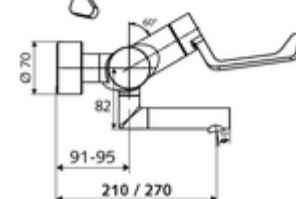

cikkszám: 01 664 06 99

VITUS VW-AH-M falon kívüli mosdócsaptelep Kevert víz

Kézi nyit/hideg/meleg működtetés klinikai emelőkarral.

Kiszerezés

- Nyit/hideg/meleg falon kívüli mosdócsaptelep
 - 153 mm-es, ergonomikus klinikai emelőkar
 - (mechanikus) szerep a manuálisan indított termikus fertőtlenítéshez (DVGW W551 munkalap szerint)
 - Nyit/Hideg/Meleg kerámia kartus forróvíz korlátozással
 - 2 visszafolyásgátló (EN 1717: EB)
 - Elfordítható kifolyó (reteszelve) Care perlátorral
- 2 Z-idom és takarórózsa (állítható mélységű)

Technikai adatok

- Átfolyás: 7,5 - 9,0 l/min
- víznyomás: 1,0 - 5,0 bar
- Max. üzemi hőmérséklet: 70 °C (80 °C termikus fertőtlenítéshez)
- Alapanyag: Kifolyó Sárgaréz, az ivóvízről szóló német rendeletnek megfelelően; Működtetés Sárgaréz; Ház Sárgaréz, az ivóvízről szóló német rendeletnek megfelelően
- Felület: Króm
- perlátor középvonaláig mért távolság: 270 mm
- Csatlakozás: 2x DN 15 menet: 1/2 km
- Engedélyek: PA-IX 38239/IO, Belgaqua
- zajosztály: I
- átfolyási mennyiségi osztály: O

Szállítási adatok

- súly: 5,05 kg/Darab
- csomagolási egység: 1

Ajánlott alkatrészek

Z-csatlakozószett előelzárószeleppel
OPEN mosdó lefolyószelep
PUSH OPEN mosdó lefolyószelep

Cikkszám.: 23 775 00 99

Cikkszám.: 02 002 06 99