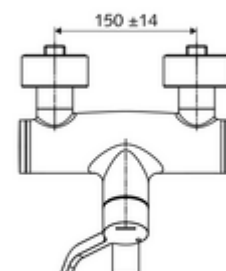

cikkszám: 01 664 06 99

VITUS VW-AH-M falon kívüli mosdócsaptelep Kevert víz

Kézi nyit/hideg/meleg működtetés klinikai emelőkarral.

Kiszerezés

- Nyit/hideg/meleg falon kívüli mosdócsaptelep
 - 153 mm-es, ergonomikus klinikai emelőkar
 - (mechanikus) szerep a manuálisan indított termikus fertőtlenítéshez (DVGW W551 munkalap szerint)
 - Nyit/Hideg/Meleg kerámia kartus forróvíz korlátozással
 - 2 visszafolyásgátló (EN 1717: EB)
 - Elfordítható kifolyó (reteszelve)
- 2 Z-idom és takarórózsa (állítható mélységű)

Technikai adatok

- Átfolyás: 7,5 - 9,0 l/min
- víznyomás: 1,0 - 5,0 bar
- Max. üzemi hőmérséklet: 70 °C (80 °C termikus fertőtlenítéshez)
- Alapanyag: Kifolyó Sárgaréz, az ivóvízről szóló német rendeletnek megfelelően; Működtetés Sárgaréz; Ház Sárgaréz, az ivóvízről szóló német rendeletnek megfelelően
- Felület: Króm
- perlátor középvezetékig mért távolság: 270 mm
- Csatlakozás: 2x DN 15 menet: 1/2 km
- Engedélyek: PA-IX 38239/IO, Belgaqua
- zajosztály: I
- átfolyási mennyiségi osztály: O

Szállítási adatok

- súly: 5,05 kg/Darab
- csomagolási egység: 1

Ajánlott alkatrészek

Z-csatlakozószett előelzárószeleppel
OPEN mosdó lefolyószelep
PUSH OPEN mosdó lefolyószelep

Cikkszám.: 23 775 00 99

Cikkszám.: 02 002 06 99