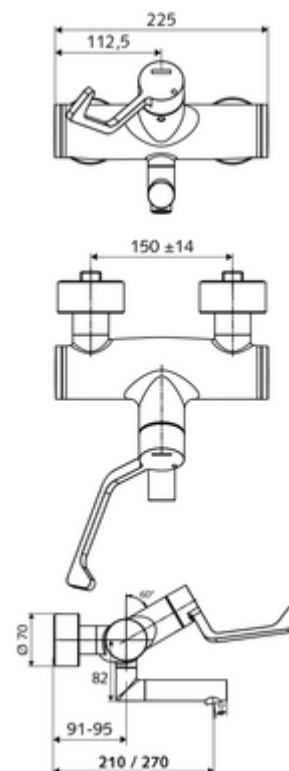

cikkszám: 01 664 06 99

VITUS VW-AH-M falon kívüli mosdócsaptelep Kevert víz

Kézi nyit/hideg/meleg működtetés klinikai emelőkarral.

Kiszerezés

- Nyit/hideg/meleg falon kívüli mosdócsaptelep
 - 153 mm-es, ergonomikus klinikai emelőkar
 - (mechanikus) szerep a manuálisan indított termikus fertőtlenítéshez (DVGW W551 munkalap szerint)
 - Nyit/Hideg/Meleg kerámia kartus forróvíz korlátozással
 - 2 visszafolyásgátló (EN 1717: EB)
 - Elfordítható kifolyó (reteszelve)
- 2 Z-idom és takarórózsa (állítható mélységű)

Technikai adatok

- Átfolyás: 7,5 - 9,0 l/min
- víznyomás: 1,0 - 5,0 bar
- Max. üzemi hőmérséklet: 70 °C (80 °C termikus fertőtlenítéshez)
- Alapanyag: Kifolyó Sárgaréz, az ivóvízről szóló német rendeletnek megfelelően; Működtetés Sárgaréz; Ház Sárgaréz, az ivóvízről szóló német rendeletnek megfelelően
- Felület: Króm
- perlátor középvonaláig mért távolság: 270 mm
- Csatlakozás: 2x DN 15 menet: 1/2 km
- Engedélyek: PA-IX 38239/IO, Belgaqua
- zajosztály: I
- átfolyási mennyiségi osztály: O

Szállítási adatok

- súly: 5,05 kg/Darab
- csomagolási egység: 1

Ajánlott alkatrészek

Z-csatlakozószett előelzárószeleppel
OPEN mosdó lefolyószelep
PUSH OPEN mosdó lefolyószelep

Cikkszám.: 23 775 00 99

Cikkszám.: 02 002 06 99