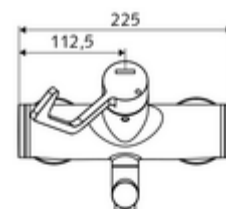

cikkszám: 01 664 06 99

VITUS VW-AH-M falon kívüli mosdócsaptelep Kevert víz

Kézi nyit/hideg/meleg működtetés klinikai emelőkarral.

Kiszerezés

- Nyit/hideg/meleg falon kívüli mosdócsaptelep
 - 153 mm-es, ergonomikus klinikai emelőkar
 - (mechanikus) szerep a manuálisan indított termikus fertőtlenítéshez (DVGW W551 munkalap szerint)
 - Nyit/Hideg/Meleg kerámia kartus forróvíz korlátozással
 - 2 visszafolyásgátló (EN 1717: EB)
 - Elfordítható kifolyó (reteszelve) Care perlátorral
- 2 Z-idom és takarórózsa (állítható mélységű)

Technikai adatok

- Átfolyás: 7,5 - 9,0 l/min
- víznyomás: 1,0 - 5,0 bar
- Max. üzemi hőmérséklet: 70 °C (80 °C termikus fertőtlenítéshez)
- Alapanyag: Kifolyó Sárgaréz, az ivóvízről szóló német rendeletnek megfelelően; Működtetés Sárgaréz; Ház Sárgaréz, az ivóvízről szóló német rendeletnek megfelelően
- Felület: Króm
- perlátor középvonaláig mért távolság: 270 mm
- Csatlakozás: 2x DN 15 menet: 1/2 km
- Engedélyek: PA-IX 38239/IO, Belgaqua
- zajosztály: I
- átfolyási mennyiségi osztály: O

Szállítási adatok

- súly: 5,05 kg/Darab
- csomagolási egység: 1

Ajánlott alkatrészek

Z-csatlakozószett előelzárószeleppel
OPEN mosdó lefolyószelep
PUSH OPEN mosdó lefolyószelep

Cikkszám.: 23 775 00 99

Cikkszám.: 02 002 06 99