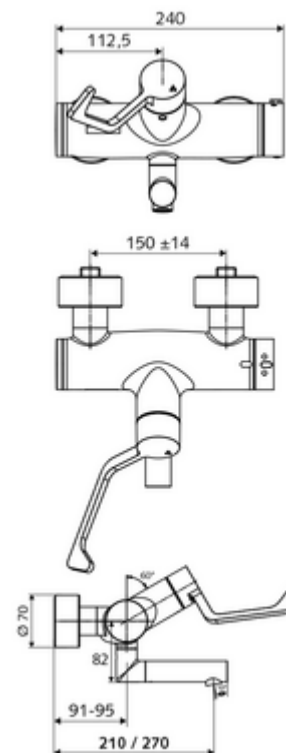

cikkszám: 01 665 06 99

VITUS VW-AH-T falon kívüli mosdócsaptelep Kevert víz, ThermoProtect termosztát

Kézi nyit/zár működtetés klinikai emelőkarral.

Kiszerezés

- Nyit/zár falon kívüli mosdócsaptelep
 - 153 mm-es, ergonomikus klinikai emelőkar
 - EN 1111 normának megfelelő ThermoProtect termosztát, kioldható/szabályozható 38 °C-os hőmérsékletkorlátozás, forrázás elleni védelem a hidegvízellátás kimaradása esetén
 - (mechanikus) szerep a manuálisan indított termikus fertőtlenítéshez (DVGW W551 munkalap szerint)
 - Nyit/Zár kerámia kartus
 - 2 visszafolyásgátló (EN 1717: EB)
 - Elfordítható kifolyó (reteszelve) Care perlátorral
- 2 Z-idom és takarórózsa (állítható mélységű)

Technikai adatok

- Átfolyás: 7,5 - 9,0 l/min
- víznyomás: 1,0 - 5,0 bar
- Max. üzemi hőmérséklet: 70 °C (80 °C termikus fertőtlenítéshez)
- Alapanyag: Kifolyó Sárgaréz, az ivóvízről szóló német rendeletnek megfelelően; Működtetés Sárgaréz; Ház Sárgaréz, az ivóvízről szóló német rendeletnek megfelelően
- Felület: Króm
- perlátor középvezetékig mért távolság: 270 mm
- Csatlakozás: 2x DN 15 menet: 1/2 km
- Engedélyek: PA-IX 38236/IO, Belgaqua
- zajosztály: I
- átfolyási mennyiségi osztály: O

Szállítási adatok

- súly: 5,37 kg/Darab
- csomagolási egység: 1

Ajánlott alkatrészek

Z-csatlakozósztett előelzárószelleppel

Cikkszám.: 23 775 00 99