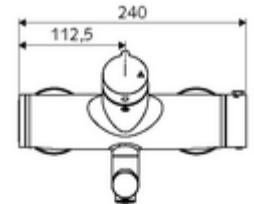

#### Szállítási adatok

- súly: 5,38 kg/Darab
- csomagolási egység: 1