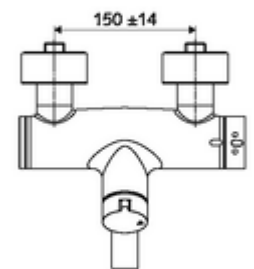

#### Szállítási adatok

- súly: 5,38 kg/Darab
- csomagolási egység: 1