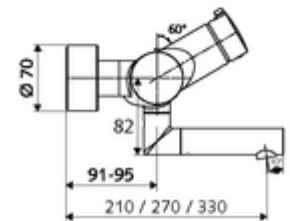

#### Szállítási adatok

- súly: 5,38 kg/Darab
- csomagolási egység: 1